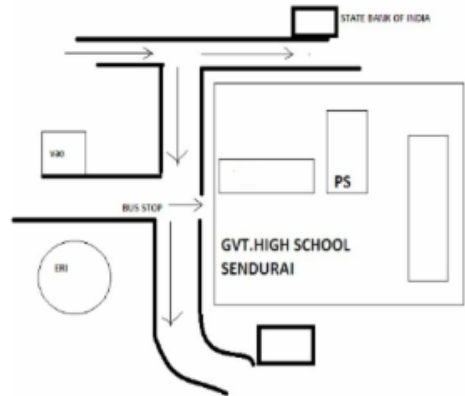

Key MAP View