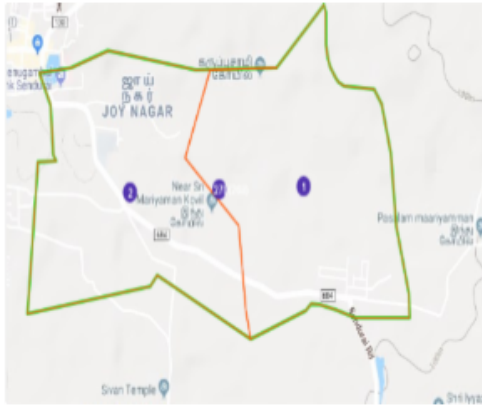

Nazri Naksha