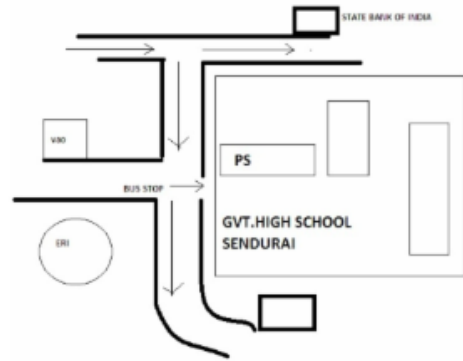

3. வாக்குச் சாவடியின் விவரங்கள்

<p>வாக்குச் சாவடியின் எண் மற்றும் பெயர் :</p> <p>291 - அரசு மாதிரி மேல்நிலைப்பள்ளி, கிழக்கு மேற்கு மெத்தைக் கட்டிடம், வடக்கு பார்த்தது, மேற்கு பகுதி, செந்துறை</p> <p>வாக்குச் சாவடியின் முகவரி :</p> <p>அரசு மாதிரி மேல்நிலைப்பள்ளி, கிழக்கு மேற்கு மெத்தைக் கட்டிடம், வடக்கு பார்த்தது, மேற்கு பகுதி,, செந்துறை</p>	<p>வாக்குச் சாவடியின் வகைப்பாடு (ஆண்/பெண்/பொது)</p> <p>துணை வாக்குச் சாவடிகளின் எண்ணிக்கை :</p>	<p>பொது</p> <p style="font-size: 24px;">0</p>
---	---	--

Google Map View

Polling Station Building Front View

Polling Station Front View

Cad View

Key MAP View

சட்டமன்றத் தொகுதியின் எண் மற்றும் பெயர் : 148-குன்னம் பிரிவு எண் மற்றும் பெயர் 1-செந்துரை (வ.கி) மற்றும் (ஊ), சமத்துவபுரம் வார்டு 3 1