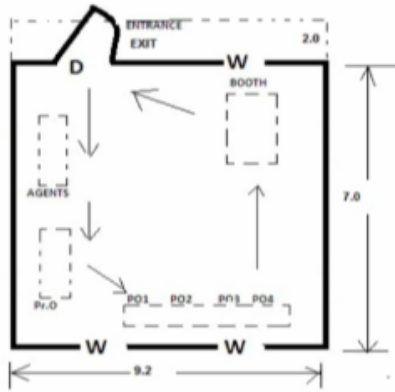

3. வாக்குச் சாவடியின் விவரங்கள்

<p>வாக்குச் சாவடியின் எண் மற்றும் பெயர் :</p> <p>291 - அரசு மாதிரி மேல்நிலைப்பள்ளி, கிழக்கு மேற்கு மெத்தைக் கட்டிடம், வடக்கு பார்த்தது, மேற்கு பகுதி, செந்துறை</p> <p>வாக்குச் சாவடியின் முகவரி :</p> <p>அரசு மாதிரி மேல்நிலைப்பள்ளி, கிழக்கு மேற்கு மெத்தைக் கட்டிடம், வடக்கு பார்த்தது, மேற்கு பகுதி,, செந்துறை</p>	<p>வாக்குச் சாவடியின் வகைப்பாடு (ஆண்/பெண்/பொது)</p> <p>துணை வாக்குச் சாவடிகளின் எண்ணிக்கை :</p>	<p>பொது</p> <p style="font-size: 24px;">0</p>
---	---	--

Google Map View

Polling Station Building Front View

Polling Station Front View

Cad View

Key MAP View

சட்டமன்றத் தொகுதியின் எண் மற்றும் பெயர் : 148-குன்னம் பிரிவு எண் மற்றும் பெயர் 1-செந்துரை (வ.கி) மற்றும் (ஊ), சமத்துவபுரம் வார்டு 3 1