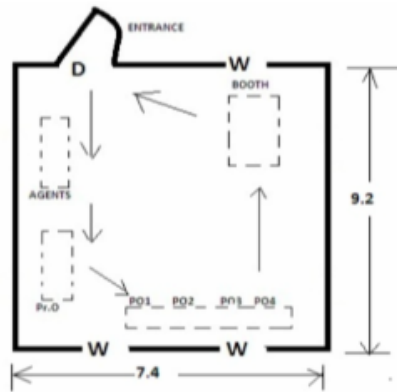

Google Map View

Polling Station Building Front View

Polling Station Front View

Cad View

Key MAP View

சட்டமன்றத் தொகுதியின் எண் மற்றும் பெயர் : 148-குன்னம் மற்றும் பெயர் : 1-செந்துரை (வ.கி) மற்றும் (உ), நெய்வனம்(தெற்கு) வார்டு 3 பிரிவு எண் மற்றும் பெயர்