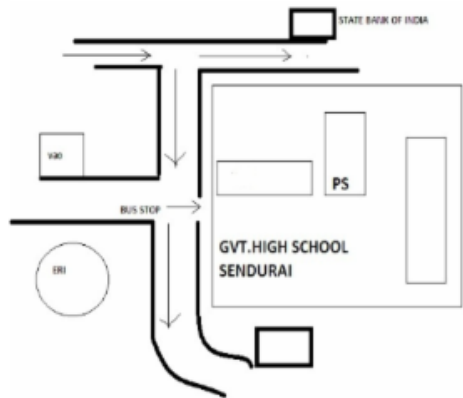

3. வாக்குச் சாவடியின் விவரங்கள்

வாக்குச் சாவடியின் எண் மற்றும் பெயர் : 292 - அரசு மாதிரி மேல்நிலைப்பள்ளி கிழக்கு மேற்கு மெத்தை கட்டிடம், வடக்கு பார்த்தது, கிழக்கு பகுதி, செந்துறை வாக்குச் சாவடியின் முகவரி : அரசு மாதிரி மேல்நிலைப்பள்ளி கிழக்கு மேற்கு மெத்தை கட்டிடம், வடக்கு பார்த்தது, கிழக்கு பகுதி,, செந்துறை	வாக்குச் சாவடியின் வகைப்பாடு (ஆண்/பெண்/பொது) துணை வாக்குச் சாவடிகளின் எண்ணிக்கை :	பொது 0
--	--	----------------------

Google Map View

Polling Station Building Front View

Polling Station Front View

Cad View

Key MAP View

சட்டமன்றத் தொகுதியின் எண் மற்றும் பெயர் : 148-குன்னம் மற்றும் பெயர் : 1-செந்துரை (வ.கி) மற்றும் (உ), நெய்வனம்(தெற்கு) வார்டு 3 பிரிவு எண் மற்றும் பெயர்