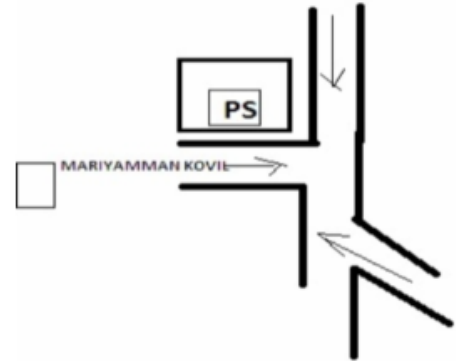

Google Map View

Polling Station Building Front View

Polling Station Front View

Cad View

Key MAP View

சட்டமன்றத் தொகுதியின் எண் மற்றும் பெயர் : 148-குன்னம் பிரிவு எண் மற்றும் பெயர் 1-செந்துரை (வ.கி) மற்றும் (உண்) , இலங்கைசேரி அருந்ததியர்தெரு வார்டு 4