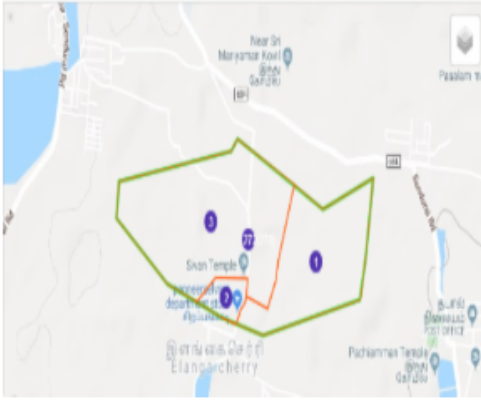

Nazri Naksha