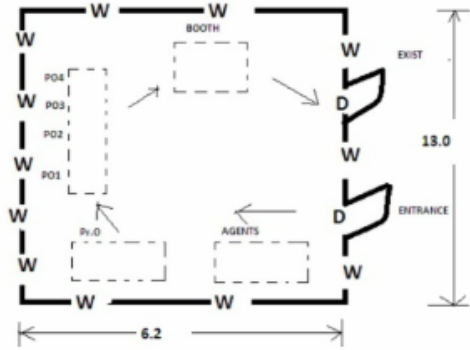

Google Map View

Polling Station Building Front View

Polling Station Front View

Cad View

Key MAP View

சட்டமன்றத் தொகுதியின் எண் மற்றும் பெயர் : 148-குன்னம் பிரிவு எண் மற்றும் பெயர் 1-செந்துரை (வ.கி) மற்றும் (உண்) , இலங்கைசேரி அருந்ததியர்தெரு வார்டு 4