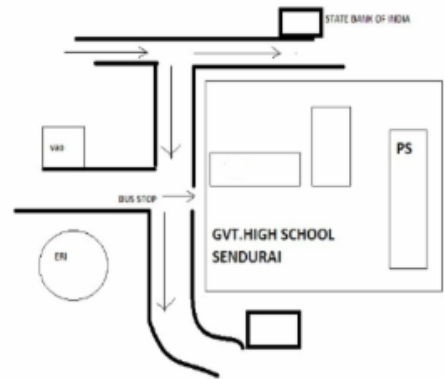

### 3. வாக்குச் சாவடியின் விவரங்கள்

வாக்குச் சாவடியின் எண் மற்றும் பெயர் : 294 - அரசு மாதிரி மேல்நிலைப்பள்ளி, கிழக்கு மேற்கு மெத்தை கட்டிடம், அறை எண் 1 , கிழக்கு பகுதி, தெற்கு பார்த்தது, செந்துறை வாக்குச் சாவடியின் முகவரி : அரசு மாதிரி மேல்நிலைப்பள்ளி, கிழக்கு மேற்கு மெத்தை கட்டிடம், அறை எண் 1 , கிழக்கு பகுதி, தெற்கு பார்த்தது,, செந்துறை	<b>வாக்குச் சாவடியின் வகைப்பாடு (ஆண்/பெண்/பொது)</b>	<b>பொது</b>
	<b>துணை வாக்குச் சாவடிகளின் எண்ணிக்கை :</b>	0

Google Map View

Polling Station Building Front View

Polling Station Front View

Cad View

Key MAP View

சட்டமன்றத் தொகுதியின் எண் மற்றும் பெயர் : 148-குன்னம் பிரிவு எண் மற்றும் பெயர் 1-செந்துரை (வ.கி) மற்றும் (உ), அரிஜனகாலனி வார்டு-6