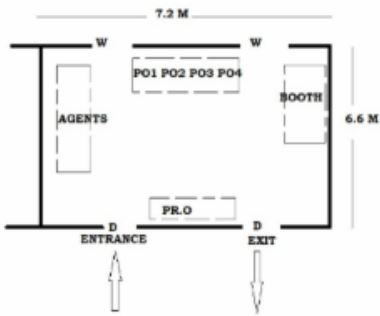

Google Map View

Polling Station Building Front View

Polling Station Front View

Cad View

Key MAP View

சட்டமன்றத் தொகுதியின் எண் மற்றும் பெயர் : 148-குன்னம் பிரிவு எண் மற்றும் பெயர் 1-செந்துரை (வ.கி) மற்றும் (உ), அரிஜனகாலனி வார்டு-6