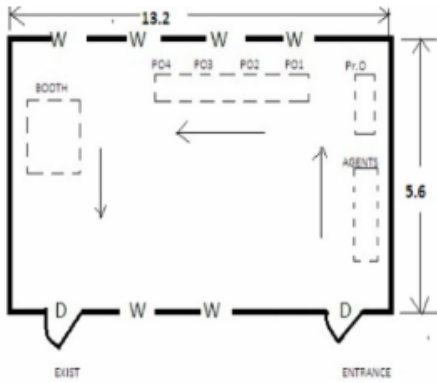

Google Map View

Polling Station Building Front View

Polling Station Front View

Cad View

Key MAP View

1 பெயர் : சாமிநாதன் தந்தை பெயர்: ரெங்கசாமி வீட்டு எண் : 1 வயது : 83 பாலினம் : ஆண்	KLP1098854 Photo is available	2 பெயர் : சின்னபிள்ளை கணவர் பெயர்: கருப்பையா வீட்டு எண் : 1 வயது : 82 பாலினம் : பெண்	NNK0283986 Photo is available	3 பெயர் : காமாட்சி கணவர் பெயர்: சாமிநாதன் வீட்டு எண் : 1 வயது : 77 பாலினம் : பெண்	NNK1838499 Photo is available
4 பெயர் : திராவிடமணி தந்தை பெயர்: பெரியசாமி வீட்டு எண் : 1 வயது : 70 பாலினம் : ஆண்	NNK0283820 Photo is available	5 பெயர் : ராமசாமி தந்தை பெயர்: முத்துசாமி வீட்டு எண் : 1 வயது : 66 பாலினம் : ஆண்	NNK0360933 Photo is available	6 பெயர் : தமிழரசன் தந்தை பெயர்: சின்னசாமி வீட்டு எண் : 1 வயது : 63 பாலினம் : ஆண்	NNK0284125 Photo is available
7 பெயர் : பூங்கொடி கணவர் பெயர்: சங்கர் வீட்டு எண் : 1 வயது : 57 பாலினம் : பெண்	NNK1838507 Photo is available	8 பெயர் : செல்வி கணவர் பெயர்: திராவிடமணி வீட்டு எண் : 1 வயது : 53 பாலினம் : பெண்	NNK0283937 Photo is available	9 பெயர் : கிருஷ்ணமூர்த்தி தந்தை பெயர்: நடேசன் வீட்டு எண் : 1 வயது : 52 பாலினம் : ஆண்	NNK0334375 Photo is available
10 பெயர் : வெங்கடேசன் தந்தை பெயர்: வேலாயுதம் வீட்டு எண் : 1 வயது : 52 பாலினம் : ஆண்	NNK0334425 Photo is available	11 பெயர் : பச்சையம்மாள் கணவர் பெயர்: ராமமூர்த்தி வீட்டு எண் : 1 வயது : 52 பாலினம் : பெண்	NNK0769133 Photo is available	12 பெயர் : ராணி கணவர் பெயர்: கிருட்டிணமூர்த்தி வீட்டு எண் : 1 வயது : 51 பாலினம் : பெண்	NNK1838515 Photo is available
13 பெயர் : முத்துலெட்சுமி கணவர் பெயர்: மோகன் வீட்டு எண் : 1 வயது : 38 பாலினம் : பெண்	NNK0334391 Photo is available	14 பெயர் : சரவணன் தந்தை பெயர்: இராமலிங்கம் வீட்டு எண் : 1 வயது : 37 பாலினம் : ஆண்	NNK0284166 Photo is available	15 பெயர் : சத்யா கணவர் பெயர்: வெங்கடேசன் வீட்டு எண் : 1 வயது : 37 பாலினம் : பெண்	NNK0334417 Photo is available
16 பெயர் : ராமகிருஷ்ணன் தந்தை பெயர்: செல்வராசஜ்ஜி வீட்டு எண் : 1 வயது : 35 பாலினம் : பெண்	NNK0283879 Photo is available	17 பெயர் : சுதா கணவர் பெயர்: சின்னையன் வீட்டு எண் : 1 வயது : 35 பாலினம் : பெண்	NNK0283788 Photo is available	18 பெயர் : அருண் குமார் தந்தை பெயர்: பாண்டிரெங்கன் வீட்டு எண் : 1 வயது : 34 பாலினம் : ஆண்	NNK0283630 Photo is available
19 பெயர் : மகேஷ்வரன் தந்தை பெயர்: பழனிசாமி வீட்டு எண் : 1 வயது : 34 பாலினம் : ஆண்	NNK0283622 Photo is available	20 பெயர் : வீரபாண்டியன் தந்தை பெயர்: பச்சைமுத்து வீட்டு எண் : 1 வயது : 33 பாலினம் : ஆண்	NNK0638387 Photo is available	21 பெயர் : அசோக்குமார் தந்தை பெயர்: இராமசாமி வீட்டு எண் : 1 வயது : 33 பாலினம் : ஆண்	NNK0334318 Photo is available
22 பெயர் : மீனா தந்தை பெயர்: சரவணன் வீட்டு எண் : 1 வயது : 32 பாலினம் : ஆண்	NNK0638478 Photo is available	23 பெயர் : அஜித்குமார் தந்தை பெயர்: பெரியசாமி வீட்டு எண் : 1 வயது : 28 பாலினம் : ஆண்	NNK0936047 Photo is available	24 பெயர் : நித்யா தந்தை பெயர்: நடராஜன் வீட்டு எண் : 1 வயது : 28 பாலினம் : பெண்	NNK0936021 Photo is available
25 பெயர் : மகேஸ்வரி தந்தை பெயர்: மாயவேல் வீட்டு எண் : 1 வயது : 27 பாலினம் : பெண்	NNK1032887 Photo is available	S 26 பெயர் : மனிஷா தீப்தி மு தந்தை பெயர்: முத்துமணி வீட்டு எண் : 1/2 வயது : 19 பாலினம் : பெண்	NNK2583318 Photo is available	27 பெயர் : சுரேஷ் தந்தை பெயர்: திராவிடமணி வீட்டு எண் : 1-2-63K வயது : 33 பாலினம் : ஆண்	NNK0360586 Photo is available
28 பெயர் : ராமச்சந்திரன் தந்தை பெயர்: தங்கராசு வீட்டு எண் : 1-5-23 வயது : 48 பாலினம் : ஆண்	NNK0360917 Photo is available	29 பெயர் : சங்கர் தாயின் பெயர்: பூங்கொடி வீட்டு எண் : 1-38a வயது : 59 பாலினம் : பெண்	NNK0638395 Photo is available	30 பெயர் : ராஜாக்கண்ணு இதர பெயர்: மாலா வீட்டு எண் : 1-43பி வயது : 55 பாலினம் : ஆண்	NNK2320240 Photo is available