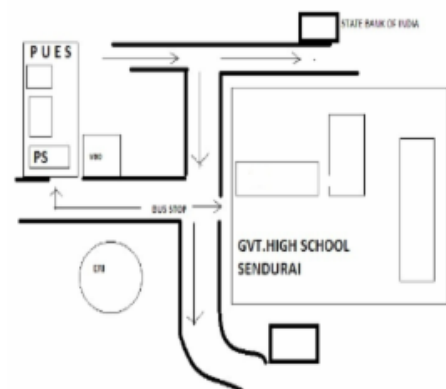

3. வாக்குச் சாவடியின் விவரங்கள்

வாக்குச் சாவடியின் எண் மற்றும் பெயர் : 297 - ஊராட்சி ஒன்றிய தொடக்கப்பள்ளி, வடக்கு தெற்கு மெத்தைக் கட்டிடம், மேற்கு பார்த்தது, தெற்கு பகுதி, செந்துறை.	வாக்குச் சாவடியின் வகைப்பாடு (ஆண்/பெண்/பொது)	பொது
வாக்குச் சாவடியின் முகவரி : அரசு மாதிரி மேல்நிலைப்பள்ளி, கிழக்கு மேற்கு மெத்தை கட்டிடம் , அறை எண் 2 , தெற்கு பார்த்தது,, செந்துறை	துணை வாக்குச் சாவடிகளின் எண்ணிக்கை :	0

Google Map View

Polling Station Building Front View

Polling Station Front View

Cad View

Key MAP View

சட்டமன்றத் தொகுதியின் எண் மற்றும் பெயர் : 148-குன்னம் பிரிவு எண் மற்றும் பெயர் 1-செந்துரை (வ.கி) மற்றும் (உ), செந்துரை தெற்குத்தெரு வார்டு-7