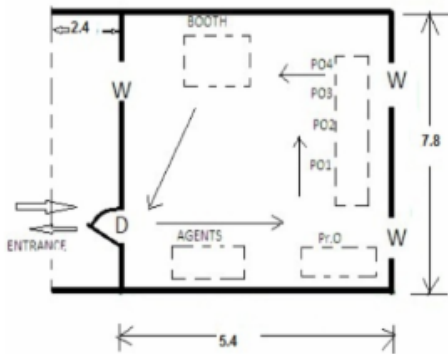

Google Map View

Polling Station Building Front View

Polling Station Front View

Cad View

Key MAP View

சட்டமன்றத் தொகுதியின் எண் மற்றும் பெயர் : 148-குன்னம் பிரிவு எண் மற்றும் பெயர் 1-செந்துரை (வ.கி) மற்றும் (உ), செந்துரை தெற்குத்தெரு வார்டு-7