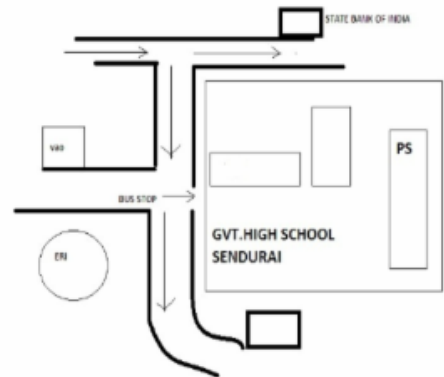

3. வாக்குச் சாவடியின் விவரங்கள்

<p>வாக்குச் சாவடியின் எண் மற்றும் பெயர் :</p> <p>300 - அரசு மாதிரி மேல்நிலைப்பள்ளி, கிழக்கு மேற்கு மெத்தை கட்டிடம் , அறை எண் 3,மேற்கு பகுதி தெற்கு பார்த்தது, செந்துறை</p> <p>வாக்குச் சாவடியின் முகவரி :</p> <p>அரசு மாதிரி மேல்நிலைப்பள்ளி, கிழக்கு மேற்கு மெத்தை கட்டிடம் , அறை எண் 3,மேற்கு பகுதி தெற்கு பார்த்தது,, செந்துறை</p>	<p>வாக்குச் சாவடியின் வகைப்பாடு (ஆண்/பெண்/பொது)</p>	<p>துணை வாக்குச் சாவடிகளின் எண்ணிக்கை :</p> <p style="font-size: 24px;">0</p>
-----------------------------------------------------------------------------------------------------------------------------------------------------------------------------------------------------------------------------------------------------------------------------------------------------------------------------------------------------	------------------------------------------------------------	--------------------------------------------------------------------------------------

Google Map View

Polling Station Building Front View

Polling Station Front View

Cad View

Key MAP View

சட்டமன்றத் தொகுதியின் எண் மற்றும் பெயர் : 148-குன்னம் பிரிவு எண் மற்றும் பெயர் 1-செந்துரை (வ.கி) மற்றும் (உ), மெயின்ரோடு வார்டு 7