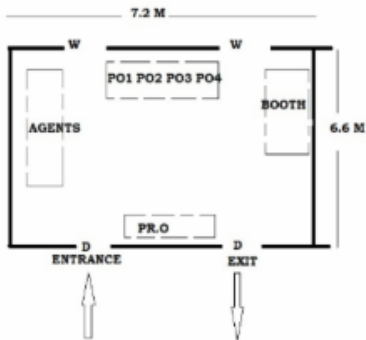

Google Map View

Polling Station Building Front View

Polling Station Front View

Cad View

Key MAP View

சட்டமன்றத் தொகுதியின் எண் மற்றும் பெயர் : 148-குன்னம் பிரிவு எண் மற்றும் பெயர் 1-செந்துரை (வ.கி) மற்றும் (உ), மெயின்ரோடு வார்டு 7