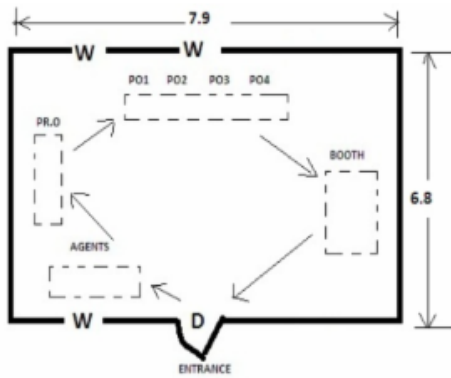

Google Map View

Polling Station Building Front View

Polling Station Front View

Cad View

Key MAP View

1	NNK0710061	பெயர் : பாக்யராஜ் தந்தை பெயர் : மாயவன் வீட்டு எண் : 1-144 வயது : 41 பாலினம் : ஆண்	Photo is available	2	NNK1895424	பெயர் : விசுவநாதன் தந்தை பெயர் : அருணாசலம் வீட்டு எண் : 2 வயது : 73 பாலினம் : ஆண்	Photo is available	3	KLP1414002	பெயர் : சித்ரா தந்தை பெயர் : விசுவநாதன் வீட்டு எண் : 2 வயது : 43 பாலினம் : பெண்	Photo is available
4	KLP2232932	பெயர் : துரைமுருகன் தந்தை பெயர் : விஸ்வநாதன் வீட்டு எண் : 2 வயது : 40 பாலினம் : ஆண்	Photo is available	5	NNK0335166	பெயர் : ராஜசேகர் தந்தை பெயர் : இராஜேந்திரன் வீட்டு எண் : 2-85 வயது : 34 பாலினம் : ஆண்	Photo is available	6	NNK2480135	பெயர் : வெற்றிநம்பி தந்தை பெயர் : ஆசைதம்பி வீட்டு எண் : 2/157 வயது : 21 பாலினம் : ஆண்	Photo is available
7	NNK1895440	பெயர் : நடராஜன் தந்தை பெயர் : அருணாசலம் வீட்டு எண் : 3 வயது : 81 பாலினம் : ஆண்	Photo is available	8	NNK1895457	பெயர் : தமிழரசி கணவர் பெயர் : நடராஜன் வீட்டு எண் : 3 வயது : 73 பாலினம் : பெண்	Photo is available	9	NNK0184184	பெயர் : குமார் தந்தை பெயர் : நடராஜன் வீட்டு எண் : 3 வயது : 56 பாலினம் : ஆண்	Photo is available
10	KLP1415363	பெயர் : செந்தாமரை கணவர் பெயர் : குமரன் வீட்டு எண் : 3 வயது : 49 பாலினம் : பெண்	Photo is available	11	KLP2095735	பெயர் : சேகர் தந்தை பெயர் : நடராஜன் வீட்டு எண் : 3 வயது : 46 பாலினம் : ஆண்	Photo is available	12	NNK0126656	பெயர் : வாலாம்பாள் கணவர் பெயர் : சேகர் வீட்டு எண் : 3 வயது : 44 பாலினம் : பெண்	Photo is available
13	NNK0113118	பெயர் : நமசிவாயன் தந்தை பெயர் : நடராஜன் வீட்டு எண் : 3 வயது : 44 பாலினம் : ஆண்	Photo is available	14	NNK1114867	பெயர் : கிருத்திகா கணவர் பெயர் : துரைமுருகன் வீட்டு எண் : 3-2 வயது : 37 பாலினம் : பெண்	Photo is available	15	NNK2487254	பெயர் : கார்த்திக் தந்தை பெயர் : சேகர் சேகர் வீட்டு எண் : 3/3சி வயது : 22 பாலினம் : ஆண்	Photo is available
16	KLP2291250	பெயர் : பாலமுருகன் தந்தை பெயர் : இடும்பாயிரம் வீட்டு எண் : 3/6 வயது : 36 பாலினம் : ஆண்	Photo is available	17	NNK0335182	பெயர் : மகேஸ்வரி கணவர் பெயர் : இராஜதுரை வீட்டு எண் : 3-7 வயது : 40 பாலினம் : பெண்	Photo is available	18	NNK2392744	பெயர் : இலக்கியா தந்தை பெயர் : செந்தில்குமார் வீட்டு எண் : 3/7 வயது : 23 பாலினம் : பெண்	Photo is available
19	NNK2266674	பெயர் : ஜமுனா தந்தை பெயர் : செந்தில்குமார் வீட்டு எண் : 3-7ஏ வயது : 25 பாலினம் : பெண்	Photo is available	20	KLP1825025	பெயர் : சித்ரா பெ கணவர் பெயர் : மணிகவேல் த வீட்டு எண் : 3/9 வயது : 43 பாலினம் : பெண்	Photo is available	21	NNK1129295	பெயர் : தமிழ்ப்பிரியன் தந்தை பெயர் : தங்கவேல் வீட்டு எண் : 3-28 வயது : 25 பாலினம் : ஆண்	Photo is available
22	NNK2105310	பெயர் : அம்சவள்ளி தந்தை பெயர் : தமிழரசன் வீட்டு எண் : 3-28 வயது : 25 பாலினம் : பெண்	Photo is available	23	NNK2223519	பெயர் : தமிழ்க்கனி தந்தை பெயர் : தங்கவேல் வீட்டு எண் : 3-28 வயது : 23 பாலினம் : பெண்	Photo is available	24	NNK0937755	பெயர் : தென்றல் கணவர் பெயர் : அறிவழகன் வீட்டு எண் : 3-29d வயது : 35 பாலினம் : பெண்	Photo is available
25	NNK2559078	பெயர் : மகேஷ் கி தந்தை பெயர் : கிருஷ்ணமூர்த்தி வீட்டு எண் : 3/64 வயது : 19 பாலினம் : ஆண்	Photo is available	26	NNK0779769	பெயர் : வினோத்குமார் தந்தை பெயர் : தமிழமுத்து வீட்டு எண் : 3-65 வயது : 31 பாலினம் : ஆண்	Photo is available	27	NNK0362137	பெயர் : செந்தில்குமார் தந்தை பெயர் : கலியபெருமாள் வீட்டு எண் : 3-67h வயது : 39 பாலினம் : ஆண்	Photo is available
28	NNK0362194	பெயர் : சரவணன் தந்தை பெயர் : பழமலை வீட்டு எண் : 3-70 வயது : 33 பாலினம் : ஆண்	Photo is available	29	NNK2223261	பெயர் : சதீஷ்குமார் தந்தை பெயர் : கொளஞ்சிநாதன் வீட்டு எண் : 3-90 வயது : 23 பாலினம் : ஆண்	Photo is available	30	NNK1189539	பெயர் : மாதவன் தந்தை பெயர் : வெங்கடேசன் வீட்டு எண் : 3-91சி வயது : 26 பாலினம் : ஆண்	Photo is available