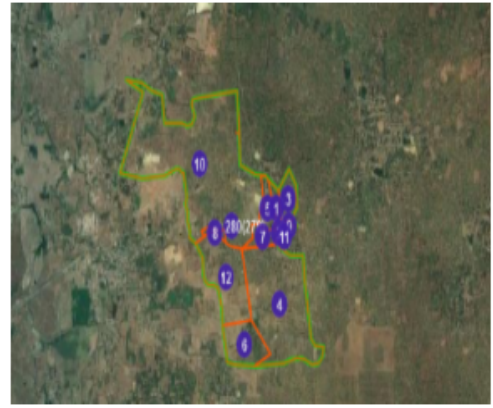

Google Map View