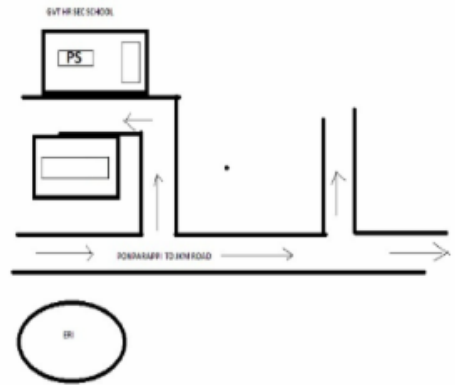

Google Map View

Polling Station Building Front View

Polling Station Front View

Cad View

Key MAP View

சட்டமன்றத் தொகுதியின் எண் மற்றும் பெயர் : 148-குன்னம் பிரிவு எண் மற்றும் பெயர் 1-பொன்பரப்பி (வ.கி) மற்றும் (உ), காந்தி நகர் வார்டு 1