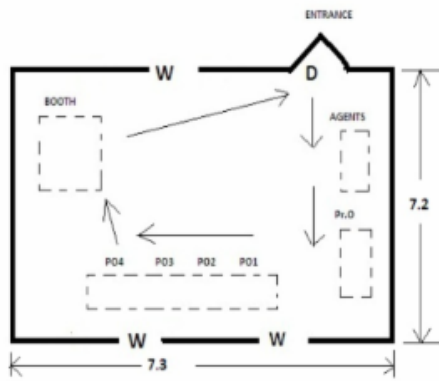

Google Map View

Polling Station Building Front View

Polling Station Front View

Cad View

Key MAP View

சட்டமன்றத் தொகுதியின் எண் மற்றும் பெயர் : 148-குன்னம் பிரிவு எண் மற்றும் பெயர் 1-பொன்பரப்பி (வ.கி) மற்றும் (உ), காந்தி நகர் வார்டு 1