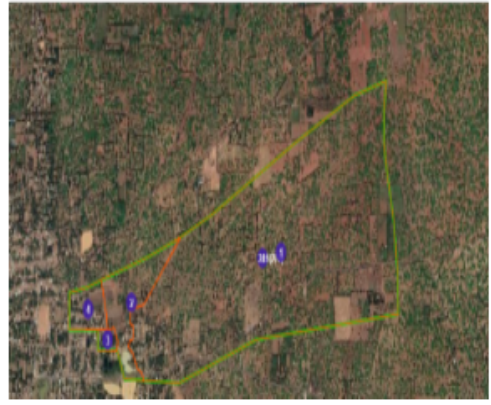

3. வாக்குச் சாவடியின் விவரங்கள்

<p>வாக்குச் சாவடியின் எண் மற்றும் பெயர் :</p> <p>304 - அரசு மேல்நிலைப்பள்ளி,கிழக்கு மேற்கு நபார்டு மெத்தை கட்டிடம், வடக்கு பார்த்தது, மேற்கு பகுதி, அறை எண்.1, பொன்பரப்பி</p> <p>வாக்குச் சாவடியின் முகவரி :</p> <p>அரசு மேல்நிலைப்பள்ளி,கிழக்கு மேற்கு நபார்டு மெத்தை கட்டிடம், வடக்கு பார்த்தது, மேற்கு பகுதி, அறை எண்.1, பொன்பரப்பி</p>	<p>வாக்குச் சாவடியின் வகைப்பாடு (ஆண்/பெண்/பொது)</p> <p>துணை வாக்குச் சாவடிகளின் எண்ணிக்கை :</p>	<p>பொது</p> <p style="font-size: 24px;">0</p>
--	---	--

Google Map View

Polling Station Building Front View

Polling Station Front View

Cad View

Key MAP View

சட்டமன்றத் தொகுதியின் எண் மற்றும் பெயர் : 148-குன்னம் பிரிவு எண் மற்றும் பெயர் 1-பொன்பரப்பி (வ.கி) மற்றும் (உ), காந்தி நகர் வார்டு 1