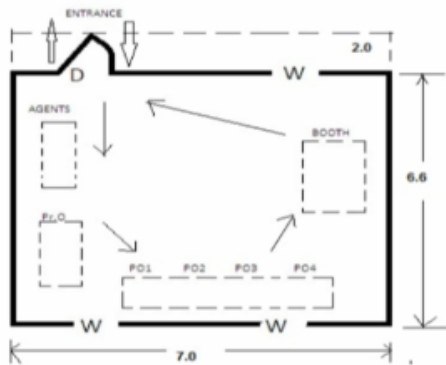

Google Map View

Polling Station Building Front View

Polling Station Front View

Cad View

Key MAP View

1	NNK0628248	பெயர் : கண்ணதாசன் தந்தை பெயர் : மகாலிங்கம் வீட்டு எண் : 1-1 வயது : 59 பாலினம் : ஆண்	Photo is available	2	NNK0628230	பெயர் : ராணி கணவர் பெயர் : கண்ணதாசன் வீட்டு எண் : 1-72 வயது : 51 பாலினம் : பெண்	Photo is available	3	NNK1121581	பெயர் : ராஜேஷ் தந்தை பெயர் : கண்ணதாசன் வீட்டு எண் : 1-72 வயது : 27 பாலினம் : ஆண்	Photo is available
4	NNK2153518	பெயர் : சபரிவாசன் தந்தை பெயர் : உலகநாதன் வீட்டு எண் : 1-223 வயது : 25 பாலினம் : பெண்	Photo is available	5	NNK0114231	பெயர் : புவனேஷ்வரி தந்தை பெயர் : செல்வராசு வீட்டு எண் : 1-246 வயது : 39 பாலினம் : பெண்	Photo is available	6	KLP1419787	பெயர் : கண்ணன் தந்தை பெயர் : நடேசன் வீட்டு எண் : 3 வயது : 42 பாலினம் : ஆண்	Photo is available
7	NNK1926443	பெயர் : தனலெட்சுமி கணவர் பெயர் : பழனிச்சாமி வீட்டு எண் : 3-1 வயது : 45 பாலினம் : பெண்	Photo is available	8	NNK0610576	பெயர் : மதியழகன் தந்தை பெயர் : மாணிக்கம் வீட்டு எண் : 3-2b வயது : 62 பாலினம் : ஆண்	Photo is available	9	KLP1049857	பெயர் : அஸ்வினி கணவர் பெயர் : மயில்கண்ணன் வீட்டு எண் : 3-3 வயது : 50 பாலினம் : பெண்	Photo is available
10	NNK0113860	பெயர் : இராஜகுமாரி கணவர் பெயர் : இளவரசன் வீட்டு எண் : 3/3 வயது : 40 பாலினம் : பெண்	Photo is available	11	NNK1116722	பெயர் : சுவாதி தந்தை பெயர் : மயில்கண்ணன் வீட்டு எண் : 3-3 வயது : 26 பாலினம் : பெண்	Photo is available	12	NNK2193373	பெயர் : கோகுல்நாத் தந்தை பெயர் : மயில் கண்ணன் வீட்டு எண் : 3/3 வயது : 23 பாலினம் : ஆண்	Photo is available
13	NNK0770719	பெயர் : மணிகண்டன் தந்தை பெயர் : பழனிச்சாமி வீட்டு எண் : 3-3a வயது : 30 பாலினம் : ஆண்	Photo is available	14	NNK1926450	பெயர் : மல்லிகா கணவர் பெயர் : தருமன் வீட்டு எண் : 3-4 வயது : 66 பாலினம் : பெண்	Photo is available	15	KLP1049980	பெயர் : தங்கம் கணவர் பெயர் : நடேசன் வீட்டு எண் : 3-6 வயது : 76 பாலினம் : பெண்	Photo is available
16	KLP1234046	பெயர் : முருகானந்தம் தந்தை பெயர் : பழனியாண்டி வீட்டு எண் : 3-13 வயது : 46 பாலினம் : ஆண்	Photo is available	17	NNK0073692	பெயர் : செல்வி கணவர் பெயர் : முருகானந்தம் வீட்டு எண் : 3-13 வயது : 41 பாலினம் : பெண்	Photo is available	18	NNK1199983	பெயர் : தேவி தந்தை பெயர் : இராஜேந்திரன் வீட்டு எண் : 3-15 வயது : 26 பாலினம் : பெண்	Photo is available
19	NNK2485993	பெயர் : முருகன் தந்தை பெயர் : இராஜேந்திரன் வீட்டு எண் : 3/15 வயது : 20 பாலினம் : ஆண்	Photo is available	20	NNK1926468	பெயர் : கணேசன் தந்தை பெயர் : ரத்தினம் வீட்டு எண் : 3-18 வயது : 80 பாலினம் : ஆண்	Photo is available	21	KLP1126846	பெயர் : ராஜேஸ்வரி தந்தை பெயர் : கணேசன் வீட்டு எண் : 3-18 வயது : 45 பாலினம் : பெண்	Photo is available
22	KLP1418656	பெயர் : கருப்பையா தந்தை பெயர் : கணேசன் வீட்டு எண் : 3-18 வயது : 40 பாலினம் : ஆண்	Photo is available	23	NNK1119833	பெயர் : மணிபாரதி கணவர் பெயர் : கருப்பையா வீட்டு எண் : 3-18 வயது : 29 பாலினம் : பெண்	Photo is available	24	NNK0770800	பெயர் : மணிகண்டன் தந்தை பெயர் : ராமலிங்கம் வீட்டு எண் : 3-19 வயது : 40 பாலினம் : ஆண்	Photo is available
25	NNK1926476	பெயர் : மங்களம் கணவர் பெயர் : சிங்காரம் வீட்டு எண் : 3-21 வயது : 83 பாலினம் : பெண்	Photo is available	26	NNK1926484	பெயர் : சக்திவேல் தந்தை பெயர் : சிங்காரம் வீட்டு எண் : 3-21 வயது : 52 பாலினம் : ஆண்	Photo is available	27	NNK1926492	பெயர் : செந்தமிழ்செல்வி கணவர் பெயர் : சக்திவேல் வீட்டு எண் : 3-21 வயது : 50 பாலினம் : பெண்	Photo is available
28	NNK1926500	பெயர் : சின்னப்பா தந்தை பெயர் : கந்தசாமி வீட்டு எண் : 3-23 வயது : 76 பாலினம் : ஆண்	Photo is available	29	KLP2096691	பெயர் : சிவசங்கர் தந்தை பெயர் : சின்னப்பா வீட்டு எண் : 3-23 வயது : 44 பாலினம் : ஆண்	Photo is available	30	NNK0520270	பெயர் : மகேஸ்வரி கணவர் பெயர் : இராஜேந்திரன் வீட்டு எண் : 3-36 வயது : 42 பாலினம் : பெண்	Photo is available