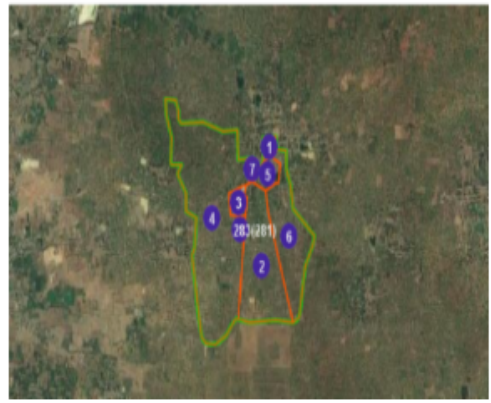

Google Map View