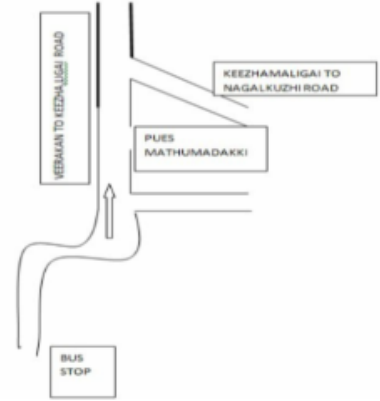

Google Map View

Polling Station Building Front View

Polling Station Front View

Cad View

Key MAP View

சட்டமன்றத் தொகுதியின் எண் மற்றும் பெயர் : 148-குன்னம் பிரிவு எண் மற்றும் பெயர் 1-கீழ்மாளிகை (வ.கி) மற்றும் (ஊ), மத்து மடக்கி வார்டு 3