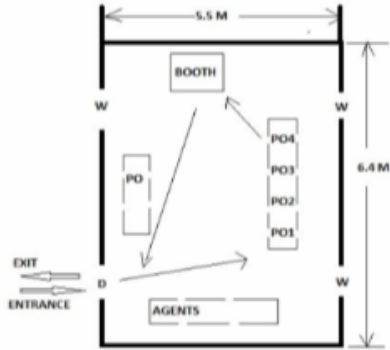

Google Map View

Polling Station Building Front View

Polling Station Front View

Cad View

Key MAP View

சட்டமன்றத் தொகுதியின் எண் மற்றும் பெயர் : 148-குன்னம் பிரிவு எண் மற்றும் பெயர் 1-கீழ்மாளிகை (வ.கி) மற்றும் (ஊ), மத்து மடக்கி வார்டு 3