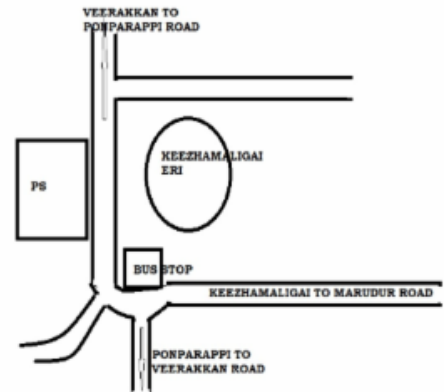

Key MAP View