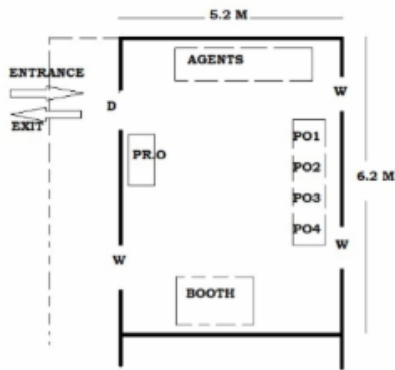

Google Map View

Polling Station Building Front View

Polling Station Front View

Cad View

Key MAP View

1 பெயர் : ராமாமிர்தம் தந்தை பெயர்: பரமசிவம் வீட்டு எண் : 1 வயது : 55 பாலினம் : ஆண் Photo is available	NNK0287581	2 பெயர் : சுமதி தந்தை பெயர்: மணி வீட்டு எண் : 1 வயது : 42 பாலினம் : பெண் Photo is available	NNK0287656	3 பெயர் : மாலதி கணவர் பெயர்: இளையராஜா வீட்டு எண் : 1 வயது : 38 பாலினம் : பெண் Photo is available	NNK0829036
4 பெயர் : இளமொழி தந்தை பெயர்: அண்ணாமலை வீட்டு எண் : 1 வயது : 36 பாலினம் : பெண் Photo is available	NNK0186064	5 பெயர் : வேல்முருகன் தந்தை பெயர்: தம்புசாமி வீட்டு எண் : 1 வயது : 36 பாலினம் : ஆண் Photo is available	NNK0287573	6 பெயர் : சுகுணா கணவர் பெயர்: சரவணன் வீட்டு எண் : 1 வயது : 35 பாலினம் : பெண் Photo is available	NNK0288043
7 பெயர் : விஜயகுமார் தந்தை பெயர்: அருள் வீட்டு எண் : 1 வயது : 27 பாலினம் : ஆண் Photo is available	NNK1034354	8 பெயர் : தினேஷ்குமார் தந்தை பெயர்: திருசங்கு வீட்டு எண் : 1 வயது : 27 பாலினம் : ஆண் Photo is available	NNK1034388	9 பெயர் : இராகவி தந்தை பெயர்: இராமதாஸ் வீட்டு எண் : 1 வயது : 27 பாலினம் : பெண் Photo is available	NNK1034404
10 பெயர் : சுகாகரன் தந்தை பெயர்: பெரியசாமி வீட்டு எண் : 1-16 வயது : 36 பாலினம் : ஆண் Photo is available	NNK0127019	11 பெயர் : மேரி கணவர் பெயர்: வேலாயுதம் வீட்டு எண் : 1/123 வயது : 50 பாலினம் : பெண் Photo is available	KLP0985812	12 பெயர் : வினோத் தந்தை பெயர்: வீரமுத்து வீட்டு எண் : 1/123 வயது : 20 பாலினம் : ஆண் Photo is available	NNK2473478
13 பெயர் : மோத்தியா தந்தை பெயர்: அன்பழகன் வீட்டு எண் : 1-307 வயது : 26 பாலினம் : பெண் Photo is available	NNK2208676	14 பெயர் : பெரியசாமி தந்தை பெயர்: மூக்கன் வீட்டு எண் : 1-329 வயது : 76 பாலினம் : ஆண் Photo is available	NNK0287672	15 பெயர் : கண்ணன் தந்தை பெயர்: பெரியசாமி வீட்டு எண் : 1-329 வயது : 34 பாலினம் : ஆண் Photo is available	NNK0287664
16 பெயர் : அம்மாசி தந்தை பெயர்: பொன்னன் வீட்டு எண் : 1E வயது : 79 பாலினம் : ஆண் Photo is available	NNK1965920	17 பெயர் : சரவணன் தந்தை பெயர்: தங்கராசு வீட்டு எண் : 2-1A வயது : 38 பாலினம் : ஆண் Photo is available	NNK0074450	18 பெயர் : செல்வம் தந்தை பெயர்: தம்புசாமி வீட்டு எண் : 2-1A வயது : 37 பாலினம் : ஆண் Photo is available	NNK0114736
19 பெயர் : கௌசல்யா தந்தை பெயர்: கரும்பாயிரம் வீட்டு எண் : 2-2A வயது : 28 பாலினம் : பெண் Photo is available	NNK0999136	20 பெயர் : வேல்முருகன் தந்தை பெயர்: பழனிவேல் வீட்டு எண் : 2-3 வயது : 41 பாலினம் : ஆண் Photo is available	NNK0287755	21 பெயர் : விக்னேஷ் தந்தை பெயர்: வீரமுத்து வீட்டு எண் : 2-4 வயது : 28 பாலினம் : ஆண் Photo is available	NNK1034305
22 பெயர் : பிரகாஷ் தந்தை பெயர்: ராஜாமணி வீட்டு எண் : 2-5A வயது : 31 பாலினம் : ஆண் Photo is available	NNK0828897	23 பெயர் : வரலெட்சுமி தந்தை பெயர்: ராஜாமணி வீட்டு எண் : 2-5A- வயது : 29 பாலினம் : பெண் Photo is available	NNK0828939	24 பெயர் : அன்பழகன் தந்தை பெயர்: நடேசன் வீட்டு எண் : 2-8 வயது : 56 பாலினம் : ஆண் Photo is available	KLP2280956
25 பெயர் : செல்வம் தந்தை பெயர்: செல்வரசு வீட்டு எண் : 2-10A வயது : 36 பாலினம் : ஆண் Photo is available	NNK0114744	26 பெயர் : சீமான் தந்தை பெயர்: சின்னதம்பி வீட்டு எண் : 2-12 வயது : 50 பாலினம் : ஆண் Photo is available	NNK0872044	27 பெயர் : கவிதா கணவர் பெயர்: சீமான் வீட்டு எண் : 2-12 வயது : 50 பாலினம் : பெண் Photo is available	NNK0872119
28 பெயர் : செந்தமிழ்ச்செல்வன் தந்தை பெயர்: சேகர் வீட்டு எண் : 2-24b வயது : 28 பாலினம் : ஆண் Photo is available	NNK1065168	29 பெயர் : ராஜமூர்த்தி இதரர் பெயர்: சிவபாக்கியம் வீட்டு எண் : 2-25 வயது : 46 பாலினம் : ஆண் Photo is available	KLP2289643	30 பெயர் : அசோக்குமார் தந்தை பெயர்: கதிர்வேல் வீட்டு எண் : 2-30B வயது : 35 பாலினம் : ஆண் Photo is available	NNK0287649