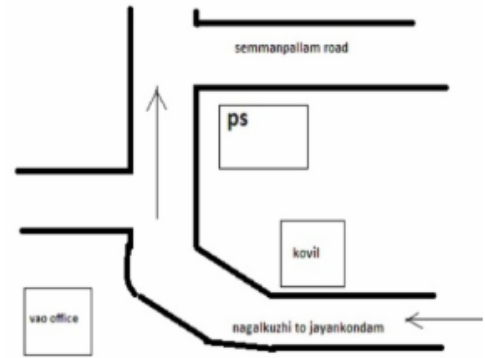

Google Map View

Polling Station Building Front View

Polling Station Front View

Cad View

Key MAP View

1 பெயர் : மகராஜன் தந்தை பெயர்: கந்தசாமி வீட்டு எண் : 1 வயது : 67 பாலினம் : ஆண்	NNK0362939 Photo is available	2 பெயர் : மங்களம் தந்தை பெயர்: வீராசாமி வீட்டு எண் : 1 வயது : 43 பாலினம் : பெண்	NNK0779868 Photo is available	3 பெயர் : சங்கீதா தந்தை பெயர்: வேலுசாமி வீட்டு எண் : 1 வயது : 41 பாலினம் : பெண்	NNK0336123 Photo is available
4 பெயர் : செல்வகுமார் தந்தை பெயர்: மகராஜன் வீட்டு எண் : 1 வயது : 38 பாலினம் : ஆண்	NNK0127084 Photo is available	5 பெயர் : முருகன் தந்தை பெயர்: சங்கர் வீட்டு எண் : 1 வயது : 35 பாலினம் : ஆண்	NNK0711903 Photo is available	6 பெயர் : அருள்மொழி தந்தை பெயர்: கண்ணழகன் வீட்டு எண் : 1 வயது : 35 பாலினம் : ஆண்	NNK0186601 Photo is available
S 7 பெயர் : ரேவதி தந்தை பெயர்: சின்னதுரை வீட்டு எண் : 1 வயது : 33 பாலினம் : பெண்	NNK0362947 Photo is available	8 பெயர் : வனிதா கணவர் பெயர்: சந்தானம் வீட்டு எண் : 1 வயது : 32 பாலினம் : பெண்	NNK0363010 Photo is available	9 பெயர் : குமார் தந்தை பெயர்: பழனிவேல் வீட்டு எண் : 1-1a வயது : 49 பாலினம் : ஆண்	NNK0872135 Photo is available
10 பெயர் : தமிழ்ச்செல்வன் தந்தை பெயர்: குமார் வீட்டு எண் : 1-1எ வயது : 26 பாலினம் : ஆண்	NNK1199082 Photo is available	11 பெயர் : கமலக்கண்ணன் தந்தை பெயர்: கோவிந்தசாமி வீட்டு எண் : 1-2 வயது : 25 பாலினம் : ஆண்	NNK1116771 Photo is available	12 பெயர் : மணிகண்டன் தந்தை பெயர்: வீரமணி வீட்டு எண் : 1-3a வயது : 28 பாலினம் : ஆண்	NNK0940288 Photo is available
13 பெயர் : கஸ்தூரிகாந்தி கணவர் பெயர்: விஜயகுமார் வீட்டு எண் : 1-4 வயது : 41 பாலினம் : பெண்	NNK0987107 Photo is available	14 பெயர் : ஆனந்த் தந்தை பெயர்: பழனிவேல் வீட்டு எண் : 1-4 வயது : 36 பாலினம் : ஆண்	KLP2290161 Photo is available	15 பெயர் : வெண்ணிலா கணவர் பெயர்: செந்தில்குமார் வீட்டு எண் : 1-4 வயது : 35 பாலினம் : பெண்	NNK0536227 Photo is available
16 பெயர் : பிரகாஷ் தந்தை பெயர்: மதியழகன் வீட்டு எண் : 1-4 வயது : 27 பாலினம் : ஆண்	NNK1065283 Photo is available	17 பெயர் : பிரசாத் தந்தை பெயர்: மதியழகன் வீட்டு எண் : 1-4 வயது : 25 பாலினம் : ஆண்	NNK1119239 Photo is available	18 பெயர் : சுரேஷ் தந்தை பெயர்: பழனிசாமி வீட்டு எண் : 1-5 வயது : 31 பாலினம் : ஆண்	NNK0612762 Photo is available
19 பெயர் : சுமித்ரா தந்தை பெயர்: பழனிசாமி வீட்டு எண் : 1-5 வயது : 28 பாலினம் : பெண்	NNK0940213 Photo is available	20 பெயர் : சுகன்யா கணவர் பெயர்: இளையராஜா வீட்டு எண் : 1-7 வயது : 32 பாலினம் : பெண்	NNK0973149 Photo is available	21 பெயர் : பாக்கியராஜா தந்தை பெயர்: கலியபெருமாள் வீட்டு எண் : 1-8 வயது : 37 பாலினம் : ஆண்	NNK0186635 Photo is available
22 பெயர் : வசந்த பிரியா தந்தை பெயர்: வீராசாமி வீட்டு எண் : 1-8 வயது : 32 பாலினம் : பெண்	NNK2086874 Photo is available	23 பெயர் : ரவி தந்தை பெயர்: ராமசாமி வீட்டு எண் : 1-10 வயது : 48 பாலினம் : ஆண்	NNK0612655 Photo is available	24 பெயர் : கவிதா கணவர் பெயர்: ரவி வீட்டு எண் : 1-10 வயது : 37 பாலினம் : பெண்	NNK0829341 Photo is available
S 25 பெயர் : பிரியங்கா தந்தை பெயர்: அய்யப்பன் வீட்டு எண் : 1-10 வயது : 28 பாலினம் : பெண்	NNK0973206 Photo is available	26 பெயர் : ராஜா தந்தை பெயர்: ஐய்யப்பன் வீட்டு எண் : 1-10ஏ வயது : 25 பாலினம் : ஆண்	NNK1112820 Photo is available	27 பெயர் : சத்யா தந்தை பெயர்: தனவேல் வீட்டு எண் : 1-11 வயது : 32 பாலினம் : பெண்	NNK0536219 Photo is available
28 பெயர் : விஜயா கணவர் பெயர்: அய்யாறு வீட்டு எண் : 1-12 வயது : 47 பாலினம் : பெண்	KLP2290195 Photo is available	29 பெயர் : ராஜா தந்தை பெயர்: அர்ஜுனன் வீட்டு எண் : 1-12 வயது : 37 பாலினம் : ஆண்	NNK0612663 Photo is available	30 பெயர் : சேகர் தந்தை பெயர்: தங்கமணி வீட்டு எண் : 1-12 வயது : 27 பாலினம் : ஆண்	NNK1034503 Photo is available