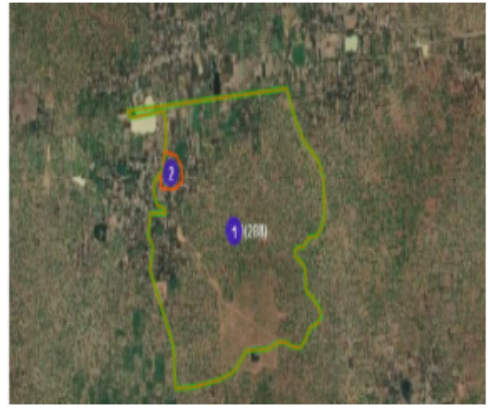

Google Map View