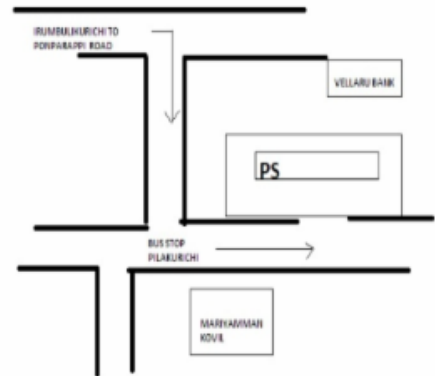

Key MAP View