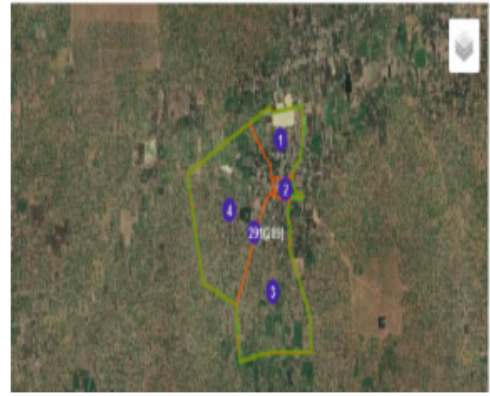

Google Map View