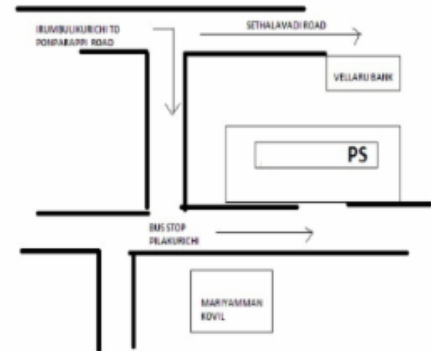

Key MAP View