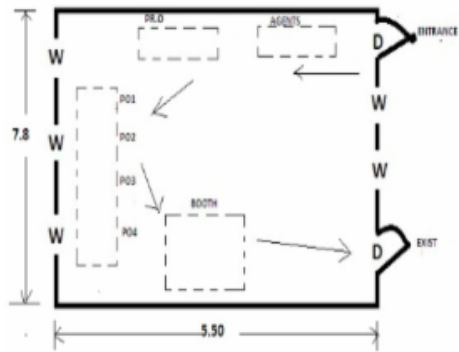

Google Map View

Polling Station Building Front View

Polling Station Front View

Cad View

Key MAP View

1 பெயர் : செந்தில் தந்தை பெயர்: இராமச்சந்திரன் வீட்டு எண் : 1-2-இ வயது : 42 பாலினம் : ஆண் Photo is available	NNK2195402	2 பெயர் : கௌசல்யா தந்தை பெயர்: கொளஞ்சி வீட்டு எண் : 1-13 வயது : 25 பாலினம் : பெண் Photo is available	NNK1114974	3 பெயர் : ரஞ்சிதா கணவர் பெயர்: மணிகண்டன் வீட்டு எண் : 1-20 வயது : 31 பாலினம் : பெண் Photo is available	NNK0941039
4 பெயர் : தீபிகா கணவர் பெயர்: செல்வராசு வீட்டு எண் : 1-22 வயது : 33 பாலினம் : பெண் Photo is available	NNK0973602	5 பெயர் : வெற்றிச்செல்வி கணவர் பெயர்: அருள் வீட்டு எண் : 1/113 வயது : 31 பாலினம் : பெண் Photo is available	NNK2551513	6 பெயர் : தீபா கணவர் பெயர்: ராஜா வீட்டு எண் : 1-161 வயது : 45 பாலினம் : பெண் Photo is available	NNK0872887
7 பெயர் : ராஜகுமாரி கணவர் பெயர்: இராமலிங்கம் வீட்டு எண் : 1A வயது : 49 பாலினம் : பெண் Photo is available	KLP1176320	8 பெயர் : லெட்சுமி கணவர் பெயர்: கொளஞ்சி வீட்டு எண் : 1A வயது : 43 பாலினம் : பெண் Photo is available	KLP1432624	9 பெயர் : அம்பிகா கணவர் பெயர்: கவியமூர்த்தி வீட்டு எண் : 1A வயது : 42 பாலினம் : பெண் Photo is available	KLP1432012
10 பெயர் : ராசமாணிக்கம் தந்தை பெயர்: முருகபடையாட்சி வீட்டு எண் : 1B வயது : 61 பாலினம் : ஆண் Photo is available	NNK1836824	11 பெயர் : சிங்காரு தந்தை பெயர்: முருகன் வீட்டு எண் : 2 வயது : 81 பாலினம் : ஆண் Photo is available	NNK1836832	12 பெயர் : சுந்தரம்பாள் கணவர் பெயர்: சிங்காரு வீட்டு எண் : 2 வயது : 76 பாலினம் : பெண் Photo is available	NNK1836840
13 பெயர் : காசிநாதன் தந்தை பெயர்: சாமிநாதன் வீட்டு எண் : 2 வயது : 69 பாலினம் : ஆண் Photo is available	NNK1836857	14 பெயர் : சரோஜா கணவர் பெயர்: காசிநாதன் வீட்டு எண் : 2 வயது : 61 பாலினம் : பெண் Photo is available	NNK1836865	15 பெயர் : கொளஞ்சிநாதன் தந்தை பெயர்: சிங்காரு வீட்டு எண் : 2 வயது : 53 பாலினம் : ஆண் Photo is available	KLP0987388
16 பெயர் : சுரேஷ் தந்தை பெயர்: காசிநாதன் வீட்டு எண் : 2 வயது : 38 பாலினம் : ஆண் Photo is available	KLP1872654	17 பெயர் : ராஜமாணி தந்தை பெயர்: ராஜமாணிக்கம் வீட்டு எண் : 2 வயது : 24 பாலினம் : பெண் Photo is available	NNK2192151	18 பெயர் : ஐயப்பன் தந்தை பெயர்: ராமலிங்கம் வீட்டு எண் : 2-1 வயது : 28 பாலினம் : ஆண் Photo is available	NNK0973693
19 பெயர் : ரகுபதி தந்தை பெயர்: ராமலிங்கம் வீட்டு எண் : 2-1 வயது : 27 பாலினம் : ஆண் Photo is available	NNK1094598	20 பெயர் : கார்த்திகா ஐ கணவர் பெயர்: ஐயப்பன் வீட்டு எண் : 2/1 வயது : 24 பாலினம் : பெண் Photo is available	NNK2570646	21 பெயர் : கொளஞ்சி தந்தை பெயர்: சிதம்பரம் வீட்டு எண் : 2/1ஏ வயது : 43 பாலினம் : ஆண் Photo is available	KLP1433143
22 பெயர் : பழனிசாமி தந்தை பெயர்: ராஜமாணிக்கம் வீட்டு எண் : 2-1B வயது : 32 பாலினம் : ஆண் Photo is available	NNK0522961	23 பெயர் : நதியா தந்தை பெயர்: கொளஞ்சி வீட்டு எண் : 2/1பி வயது : 22 பாலினம் : பெண் Photo is available	NNK2479798	24 பெயர் : சுதா கணவர் பெயர்: சுரேஷ் வீட்டு எண் : 2-2 வயது : 32 பாலினம் : பெண் Photo is available	NNK0614321
25 பெயர் : தர்மா தந்தை பெயர்: காசிநாதன் வீட்டு எண் : 2-2 வயது : 30 பாலினம் : ஆண் Photo is available	NNK0713057	26 பெயர் : ராசாத்தி கணவர் பெயர்: மணிகண்டன் வீட்டு எண் : 2-3 வயது : 36 பாலினம் : பெண் Photo is available	NNK0872762	27 பெயர் : கனகா கணவர் பெயர்: வேல்முருகன் வீட்டு எண் : 2-3 வயது : 36 பாலினம் : பெண் Photo is available	NNK0872879
28 பெயர் : தமிழ்ச்செல்வி தந்தை பெயர்: சின்னையன் வீட்டு எண் : 2-4 வயது : 35 பாலினம் : பெண் Photo is available	NNK0288381	29 பெயர் : காமராஜ் தந்தை பெயர்: பச்சமுத்து வீட்டு எண் : 2-6 வயது : 59 பாலினம் : ஆண் Photo is available	NNK0999367	30 பெயர் : நடராஜன் தந்தை பெயர்: கிட்டு வீட்டு எண் : 2-9 வயது : 55 பாலினம் : ஆண் Photo is available	KLP2284065