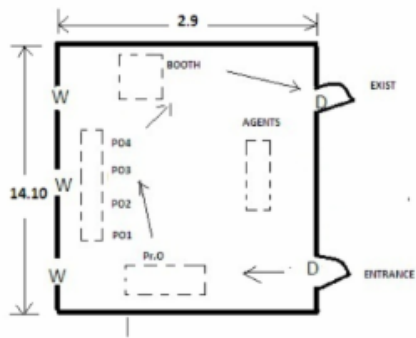

Google Map View

Polling Station Building Front View

Polling Station Front View

Cad View

Key MAP View

1	NNK0363424	பெயர் : மூர்த்தி தந்தை பெயர்: ராமசாமி வீட்டு எண் : 1 வயது : 41 பாலினம் : ஆண்	Photo is available	2	NNK0614396	பெயர் : விமலராஜ் தந்தை பெயர்: செல்வராஜ் வீட்டு எண் : 1 வயது : 32 பாலினம் : ஆண்	Photo is available	3	NNK0614404	பெயர் : நித்தியானந்தம் தந்தை பெயர்: நீலமேகம் வீட்டு எண் : 1 வயது : 32 பாலினம் : ஆண்	Photo is available
4	NNK1846435	பெயர் : சானகி கணவர் பெயர்: சீனிவாசன் வீட்டு எண் : 1-3 வயது : 77 பாலினம் : பெண்	Photo is available	5	NNK1846443	பெயர் : ராமலிங்கம் தந்தை பெயர்: துரைசாமி வீட்டு எண் : 1-3 வயது : 73 பாலினம் : ஆண்	Photo is available	6	NNK1846450	பெயர் : செல்லக்கண்ணு கணவர் பெயர்: ராமலிங்கம் வீட்டு எண் : 1-3 வயது : 67 பாலினம் : பெண்	Photo is available
7	KLP1061704	பெயர் : செல்வகுமார் தந்தை பெயர்: ராமலிங்கம் வீட்டு எண் : 1-3 வயது : 47 பாலினம் : ஆண்	Photo is available	8	NNK1846468	பெயர் : அபூர்வம் கணவர் பெயர்: மகாலிங்கம் வீட்டு எண் : 1-6 வயது : 71 பாலினம் : பெண்	Photo is available	9	NNK1846476	பெயர் : இளவரசன் தந்தை பெயர்: மகாலிங்கம் வீட்டு எண் : 1-6 வயது : 55 பாலினம் : ஆண்	Photo is available
10	NNK0973750	பெயர் : கற்பகவள்ளி கணவர் பெயர்: அறிவழகன் வீட்டு எண் : 1-6 வயது : 41 பாலினம் : பெண்	Photo is available	11	NNK1846484	பெயர் : கமலம் கணவர் பெயர்: வேலாயுதம் வீட்டு எண் : 1-8 வயது : 81 பாலினம் : பெண்	Photo is available	12	NNK0379776	பெயர் : சாமிநாதன் தாயின் பெயர்: பவுணம்மாள் வீட்டு எண் : 1-8 வயது : 45 பாலினம் : ஆண்	Photo is available
13	KLP1061563	பெயர் : குணசேகர் தந்தை பெயர்: வேலாயுதம் வீட்டு எண் : 1-8 வயது : 44 பாலினம் : ஆண்	Photo is available	14	NNK1846492	பெயர் : ராமச்சந்திரன் தந்தை பெயர்: கந்தசாமி வீட்டு எண் : 1-9 வயது : 62 பாலினம் : ஆண்	Photo is available	15	KLP1061530	பெயர் : ராசயோக்கியம் தந்தை பெயர்: முருகேசன் வீட்டு எண் : 1-10 வயது : 67 பாலினம் : ஆண்	Photo is available
16	NNK1846500	பெயர் : கலைச்செல்வி கணவர் பெயர்: ராசயோக்கியம் வீட்டு எண் : 1-10 வயது : 65 பாலினம் : பெண்	Photo is available	17	NNK0523340	பெயர் : மணிமாறன் தந்தை பெயர்: இராசயோக்கியம் வீட்டு எண் : 1-10 வயது : 32 பாலினம் : ஆண்	Photo is available	18	NNK1846526	பெயர் : தேவிகா கணவர் பெயர்: தணிகாசலம் வீட்டு எண் : 1-11 வயது : 63 பாலினம் : பெண்	Photo is available
19	KLP2281319	பெயர் : பாலமுருகன் தந்தை பெயர்: ராமச்சந்திரன் வீட்டு எண் : 1-13 வயது : 41 பாலினம் : ஆண்	Photo is available	20	NNK1846567	பெயர் : பூங்கோதை கணவர் பெயர்: அப்பாசாமி வீட்டு எண் : 1-15 வயது : 67 பாலினம் : பெண்	Photo is available	21	NNK1846575	பெயர் : அலமேலு கணவர் பெயர்: தங்கராசு வீட்டு எண் : 1-16 வயது : 86 பாலினம் : பெண்	Photo is available
22	KLP1060706	பெயர் : லெட்சுமி கணவர் பெயர்: தனராசு வீட்டு எண் : 1-16 வயது : 56 பாலினம் : பெண்	Photo is available	23	NNK0523290	பெயர் : செல்வதுரை தந்தை பெயர்: தனராசு வீட்டு எண் : 1-16 வயது : 32 பாலினம் : ஆண்	Photo is available	24	KLP1060433	பெயர் : ராமச்சந்திரன் தந்தை பெயர்: வெங்கிடாசலம் வீட்டு எண் : 1-17 வயது : 67 பாலினம் : ஆண்	Photo is available
25	NNK1846591	பெயர் : சரஸ்வதி கணவர் பெயர்: ராமச்சந்திரன் வீட்டு எண் : 1-17 வயது : 61 பாலினம் : பெண்	Photo is available	26	NNK1846609	பெயர் : இராமசந்திரன் தந்தை பெயர்: சதாசிவம் வீட்டு எண் : 1-18 வயது : 56 பாலினம் : ஆண்	Photo is available	27	NNK1846617	பெயர் : கலா கணவர் பெயர்: இராமசந்திரன் வீட்டு எண் : 1-18 வயது : 51 பாலினம் : பெண்	Photo is available
28	NNK0614412	பெயர் : இரகு தந்தை பெயர்: இராமச்சந்திரன் வீட்டு எண் : 1-18 வயது : 32 பாலினம் : ஆண்	Photo is available	29	NNK1846625	பெயர் : ராமசாமி தந்தை பெயர்: ராசமாணிக்கம் வீட்டு எண் : 1-19 வயது : 82 பாலினம் : ஆண்	Photo is available	30	NNK1846633	பெயர் : பர்வதம் கணவர் பெயர்: ராமசாமி வீட்டு எண் : 1-19 வயது : 73 பாலினம் : பெண்	Photo is available