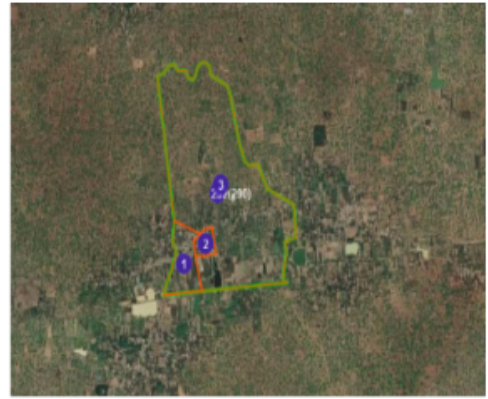

Google Map View