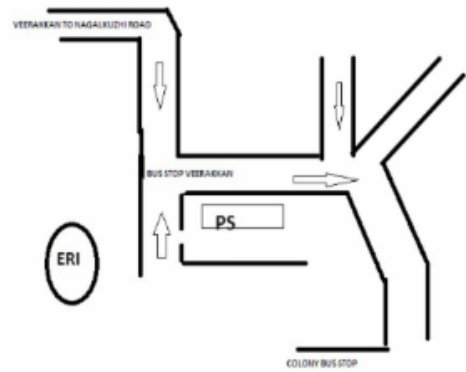

Key MAP View