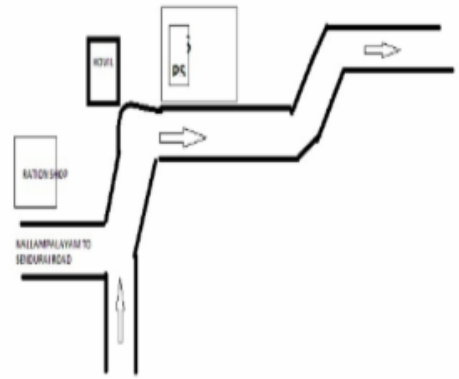

Key MAP View