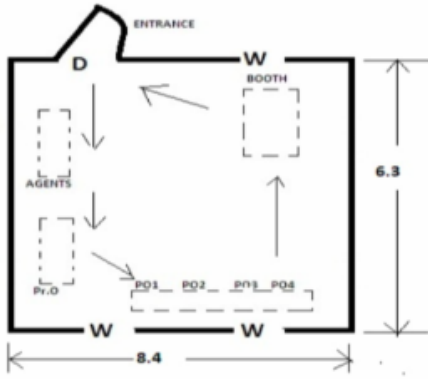

**Google Map View**

**Polling Station Building Front View**

**Polling Station Front View**

**Cad View**

**Key MAP View**

1	NNK0714261	பெயர் : உஷா கணவர் பெயர் : முருகேசன் வீட்டு எண் : 1 வயது : 51 பாலினம் : பெண்	Photo is available	2	NNK0714253	பெயர் : கலைச்செல்வி கணவர் பெயர் : ஆனந்த் வீட்டு எண் : 1 வயது : 41 பாலினம் : பெண்	Photo is available	3	NNK0631424	பெயர் : ரஞ்சித் குமார் தந்தை பெயர் : கொளஞ்சிநாதன் வீட்டு எண் : 1-2 வயது : 31 பாலினம் : ஆண்	Photo is available
4	NNK1035559	பெயர் : வினோதினி தந்தை பெயர் : அண்ணாதுரை வீட்டு எண் : 1-6 வயது : 27 பாலினம் : பெண்	Photo is available	5	NNK2317162	பெயர் : சந்தியா தந்தை பெயர் : பாலகிருஷ்ணன் வீட்டு எண் : 8 வயது : 26 பாலினம் : பெண்	Photo is available	6	NNK0941989	பெயர் : குருமூர்த்தி தந்தை பெயர் : பாலகிருஷ்ணன் வீட்டு எண் : 1-9a வயது : 29 பாலினம் : ஆண்	Photo is available
7	KLP2281467	பெயர் : சங்கர் தந்தை பெயர் : முருகேசன் வீட்டு எண் : 1-10 வயது : 53 பாலினம் : ஆண்	Photo is available	8	NNK1123322	பெயர் : தமிழ்ச்செல்வன் தந்தை பெயர் : சங்கர் வீட்டு எண் : 1-10 வயது : 25 பாலினம் : ஆண்	Photo is available	9	NNK2426674	பெயர் : கண்ணகி கணவர் பெயர் : மணிகண்டன் வீட்டு எண் : 1/11 வயது : 29 பாலினம் : பெண்	Photo is available
10	NNK2344414	பெயர் : பரணிகா தந்தை பெயர் : வேல்முருகன் வீட்டு எண் : 16எ வயது : 22 பாலினம் : பெண்	Photo is available	11	NNK1216027	பெயர் : கேசவன் தந்தை பெயர் : முத்துகுமரன் வீட்டு எண் : 1-18 வயது : 25 பாலினம் : ஆண்	Photo is available	12	NNK1202571	பெயர் : ஜெயப்பிரியா தந்தை பெயர் : சுப்பிரமணியன் வீட்டு எண் : 1-18பீ வயது : 28 பாலினம் : பெண்	Photo is available
13	NNK1202621	பெயர் : ஜெயபாரதி தந்தை பெயர் : சுப்பிரமணியன் வீட்டு எண் : 1-18பீ வயது : 27 பாலினம் : பெண்	Photo is available	14	NNK1202613	பெயர் : ஜெயலட்சுமி தந்தை பெயர் : சுப்பிரமணியன் வீட்டு எண் : 1-18பீ வயது : 25 பாலினம் : பெண்	Photo is available	15	KLP2292118	பெயர் : ராஜேஸ்வரி கணவர் பெயர் : செந்தில் வீட்டு எண் : 1-19 வயது : 36 பாலினம் : பெண்	Photo is available
16	NNK0631432	பெயர் : பிரபாகரன் தந்தை பெயர் : கொளஞ்சிநாதன் வீட்டு எண் : 1-21 வயது : 38 பாலினம் : ஆண்	Photo is available	17	KLP2292092	பெயர் : சத்தியா தந்தை பெயர் : திருஞானம் வீட்டு எண் : 1-27 வயது : 37 பாலினம் : பெண்	Photo is available	18	NNK2158921	பெயர் : கோகுல்சுஷ்வர் தந்தை பெயர் : சம்பத் வீட்டு எண் : 1-38 வயது : 26 பாலினம் : ஆண்	Photo is available
19	KLP2282200	பெயர் : ஆனந்த் தந்தை பெயர் : குமார் வீட்டு எண் : 1-40 வயது : 37 பாலினம் : ஆண்	Photo is available	20	NNK0524751	பெயர் : சுமதி கணவர் பெயர் : இரமேஷ் வீட்டு எண் : 1-45 வயது : 34 பாலினம் : பெண்	Photo is available	21	KLP2282226	பெயர் : ரமேஷ் தந்தை பெயர் : ராஜமாணிக்கம் வீட்டு எண் : 1-45B வயது : 38 பாலினம் : ஆண்	Photo is available
22	NNK0076158	பெயர் : சிவகாமி தந்தை பெயர் : முருகன் வீட்டு எண் : 1-65 வயது : 46 பாலினம் : ஆண்	Photo is available	23	XXS2046100	பெயர் : அனுஷா கணவர் பெயர் : கார்த்திக் குமார் வீட்டு எண் : 1-66 வயது : 30 பாலினம் : பெண்	Photo is available	24	IBC0914309	பெயர் : அகத்தீஸ்வரி கணவர் பெயர் : சிவக்குமார் வீட்டு எண் : 1-66 வயது : 28 பாலினம் : பெண்	Photo is available
25	XSS2136422	பெயர் : வெண்ணிலா தந்தை பெயர் : வீரமுத்து வீட்டு எண் : 1/71/2 வயது : 30 பாலினம் : பெண்	Photo is available	26	NNK0714246	பெயர் : ஜெயலட்சுமி தந்தை பெயர் : ராஜேந்திரன் வீட்டு எண் : 1-74 வயது : 34 பாலினம் : பெண்	Photo is available	27	NNK1035484	பெயர் : சுபாஷ் தந்தை பெயர் : அழகுதுரை வீட்டு எண் : 1-74-2 வயது : 27 பாலினம் : ஆண்	Photo is available
28	NNK2536506	பெயர் : விக்கேஷ் தந்தை பெயர் : பாஸ்கர் வீட்டு எண் : 1/97/5 வயது : 19 பாலினம் : ஆண்	Photo is available	29	NNK2223501	பெயர் : நேசப்பிரியா தந்தை பெயர் : பழனிசாமி வீட்டு எண் : 1/120ஏ வயது : 23 பாலினம் : பெண்	Photo is available	30	NNK0871590	பெயர் : சுகன்யா தந்தை பெயர் : முருகேசன் வீட்டு எண் : 1/128ஏ வயது : 29 பாலினம் : பெண்	Photo is available