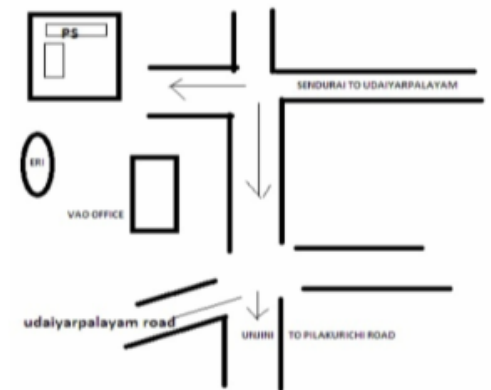

Google Map View

Polling Station Building Front View

Polling Station Front View

Cad View

Key MAP View

சட்டமன்றத் தொகுதியின் எண் மற்றும் பெயர் : 148-குன்னம் பிரிவு எண் மற்றும் பெயர் 1-உஞ்சினி (வ.கி) மற்றும் (ஊ), உஞ்சினி அம்பேத்கர் நகர் வார்டு-1