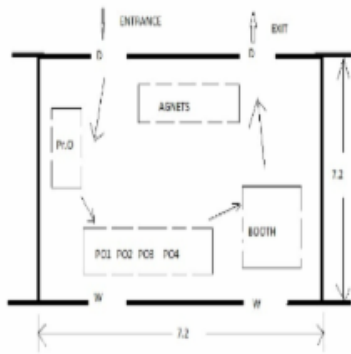

Google Map View

Polling Station Building Front View

Polling Station Front View

Cad View

Key MAP View

சட்டமன்றத் தொகுதியின் எண் மற்றும் பெயர் : 148-குன்னம் பிரிவு எண் மற்றும் பெயர் 1-உஞ்சினி (வ.கி) மற்றும் (ஊ), உஞ்சினி அம்பேத்கர் நகர் வார்டு-1