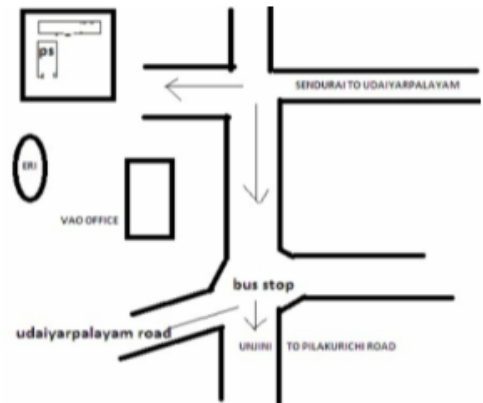

Key MAP View