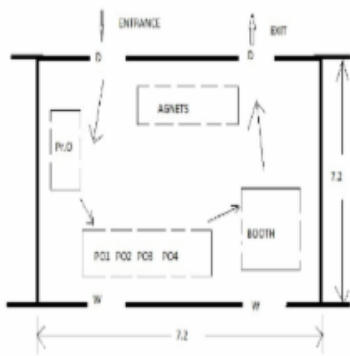

Google Map View

Polling Station Building Front View

Polling Station Front View

Cad View

Key MAP View

1 பெயர் : சரஸ்வதி தந்தை பெயர்: குணசேகரன் வீட்டு எண் : 1 வயது : 34 பாலினம் : பெண்	NNK0289827 Photo is available	2 பெயர் : கோமதி தந்தை பெயர்: செல்வராஜ் வீட்டு எண் : 1 வயது : 33 பாலினம் : பெண்	NNK0615948 Photo is available	3 பெயர் : சசிகலா கணவர் பெயர்: அண்ணாதுரை வீட்டு எண் : 1 வயது : 31 பாலினம் : பெண்	NNK0615609 Photo is available
4 பெயர் : அறிவானந்தம் தந்தை பெயர்: முருகேசன் வீட்டு எண் : 1/29 வயது : 30 பாலினம் : ஆண்	NNK0974345 Photo is available	5 பெயர் : செல்வராணி தந்தை பெயர்: சின்னகண்ணு வீட்டு எண் : 1-75 வயது : 48 பாலினம் : பெண்	NNK0116749 Photo is available	6 பெயர் : முனியாண்டி தந்தை பெயர்: அர்ச்சுணன் வீட்டு எண் : 1-104 வயது : 35 பாலினம் : ஆண்	NNK0615559 Photo is available
7 பெயர் : சண்முகசுந்தரம் தந்தை பெயர்: துரைசாமி வீட்டு எண் : 2 வயது : 87 பாலினம் : ஆண்	NNK1888429 Photo is available	8 பெயர் : விஜயகுமார் தந்தை பெயர்: காமராஜ் வீட்டு எண் : 2-1A வயது : 27 பாலினம் : ஆண்	NNK1044189 Photo is available	9 பெயர் : ரேவதி கணவர் பெயர்: மதியழகன் வீட்டு எண் : 2-9A வயது : 41 பாலினம் : பெண்	KLP2283208 Photo is available
10 பெயர் : தேன்மொழி கணவர் பெயர்: குமார் வீட்டு எண் : 2-11 வயது : 40 பாலினம் : பெண்	NNK0772863 Photo is available	11 பெயர் : செளந்தர்ராஜன் தந்தை பெயர்: ஆறுமுகம் வீட்டு எண் : 2-14 வயது : 40 பாலினம் : ஆண்	NNK0772632 Photo is available	12 பெயர் : பிரபு தந்தை பெயர்: சின்னதுரை வீட்டு எண் : 2-14f வயது : 42 பாலினம் : ஆண்	NNK0615591 Photo is available
13 பெயர் : பிரபாகரன் தந்தை பெயர்: சின்னதுரை வீட்டு எண் : 2/14எஃப் வயது : 37 பாலினம் : ஆண்	NNK0638858 Photo is available	14 பெயர் : வேம்பு கணவர் பெயர்: பிரபு வீட்டு எண் : 2-14f வயது : 34 பாலினம் : பெண்	NNK0615583 Photo is available	15 பெயர் : ரோசி கணவர் பெயர்: பிரபாகரன் வீட்டு எண் : 2/14எஃப் வயது : 27 பாலினம் : பெண்	NNK1044130 Photo is available
16 பெயர் : சின்னாயா கணவர் பெயர்: தட்சணாமூர்த்தி வீட்டு எண் : 2-15B வயது : 42 பாலினம் : பெண்	NNK0076695 Photo is available	17 பெயர் : ராஜேஸ்வரி கணவர் பெயர்: முருகானந்தம் வீட்டு எண் : 2-15F வயது : 39 பாலினம் : பெண்	NNK0076745 Photo is available	18 பெயர் : சரத்குமார் தந்தை பெயர்: குணசேகரன் வீட்டு எண் : 2/16 வயது : 30 பாலினம் : ஆண்	NNK0772566 Photo is available
19 பெயர் : முரளி தந்தை பெயர்: இராமலிங்கம் வீட்டு எண் : 2-17E வயது : 33 பாலினம் : ஆண்	NNK0337048 Photo is available	20 பெயர் : விஜய் தந்தை பெயர்: ராமலிங்கம் வீட்டு எண் : 2-17e வயது : 31 பாலினம் : ஆண்	NNK0615567 Photo is available	21 பெயர் : கமலக்கண்ணன் தந்தை பெயர்: காமராஜ் வீட்டு எண் : 2-19 வயது : 33 பாலினம் : ஆண்	NNK0524975 Photo is available
22 பெயர் : நித்யா கணவர் பெயர்: கமலக்கண்ணன் வீட்டு எண் : 2-19 வயது : 29 பாலினம் : பெண்	NNK2317063 Photo is available	23 பெயர் : பழனிசாமி தந்தை பெயர்: முருகேசன் வீட்டு எண் : 2-19பீ வயது : 45 பாலினம் : ஆண்	NNK2381366 Photo is available	24 பெயர் : நீலாவதி தந்தை பெயர்: பழனிசாமி வீட்டு எண் : 2-19பீ வயது : 45 பாலினம் : பெண்	KLP2283513 Photo is available
25 பெயர் : பழனிபாரதி தந்தை பெயர்: பழனிசாமி வீட்டு எண் : 2-19b வயது : 27 பாலினம் : ஆண்	NNK1044171 Photo is available	26 பெயர் : மணிகண்டன் தந்தை பெயர்: துரைக்கண்ணு வீட்டு எண் : 2-19G வயது : 40 பாலினம் : ஆண்	KLP2291060 Photo is available	27 பெயர் : சுரேஷ் தந்தை பெயர்: சிவசாமி வீட்டு எண் : 2-20 வயது : 38 பாலினம் : ஆண்	NNK0289637 Photo is available
28 பெயர் : செல்வி கணவர் பெயர்: செல்வமுருகன் வீட்டு எண் : 2-20 வயது : 37 பாலினம் : பெண்	NNK0076620 Photo is available	29 பெயர் : விஜயகுமார் தந்தை பெயர்: முருகேசன் வீட்டு எண் : 2-20 வயது : 34 பாலினம் : ஆண்	NNK0363838 Photo is available	30 பெயர் : சங்கீதா கணவர் பெயர்: கொளஞ்சியப்பா வீட்டு எண் : 2/21 வயது : 32 பாலினம் : பெண்	NNK0525063 Photo is available