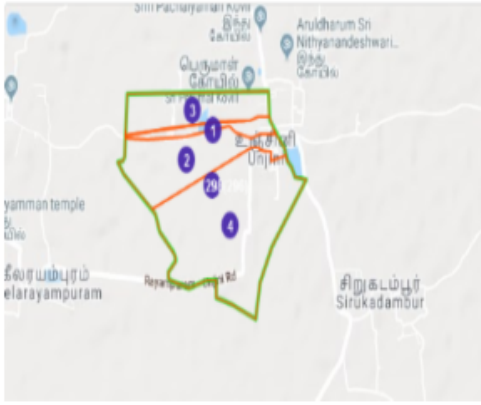

Nazri Naksha