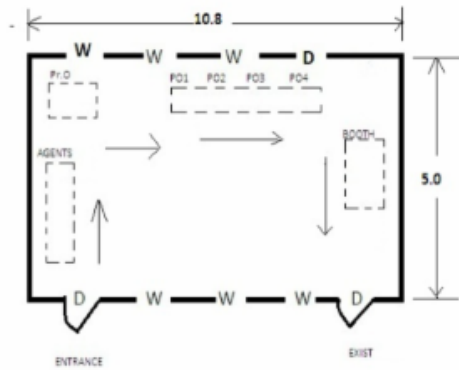

Google Map View

Polling Station Building Front View

Polling Station Front View

Cad View

Key MAP View

1	NNK0364257	பெயர் : விஸ்வநாதன் தந்தை பெயர்: ஆறுமுகம் வீட்டு எண் : 1 வயது : 52 பாலினம் : ஆண்	Photo is available	2	NNK0943217	பெயர் : பெண்ணரசி கணவர் பெயர்: மணிகண்டன் வீட்டு எண் : 1 வயது : 41 பாலினம் : பெண்	Photo is available	3	NNK0616649	பெயர் : ரேவதி தந்தை பெயர்: செல்வராசு வீட்டு எண் : 1 வயது : 39 பாலினம் : பெண்	Photo is available
4	NNK0943233	பெயர் : சங்கீதா கணவர் பெயர்: முருகானந்தம் வீட்டு எண் : 1-1 வயது : 40 பாலினம் : பெண்	Photo is available	5	NNK2511012	பெயர் : சூர்யா தந்தை பெயர்: ரஜினி வீட்டு எண் : 1-2 வயது : 21 பாலினம் : ஆண்	Photo is available	6	NNK2398527	பெயர் : மனிஷா தந்தை பெயர்: குமார் வீட்டு எண் : 1/4 வயது : 22 பாலினம் : ஆண்	Photo is available
7	NNK0874057	பெயர் : நடராசன் தந்தை பெயர்: வெங்கடேசன் வீட்டு எண் : 1-10 வயது : 29 பாலினம் : ஆண்	Photo is available	8	KLP2282952	பெயர் : சித்ரா கணவர் பெயர்: கலியமூர்த்தி வீட்டு எண் : 1-18 வயது : 39 பாலினம் : பெண்	Photo is available	9	NNK0715201	பெயர் : மஞ்சளா தந்தை பெயர்: கொளஞ்சி வீட்டு எண் : 1-21 வயது : 34 பாலினம் : பெண்	Photo is available
10	NNK0127233	பெயர் : சத்தியசீலன் தந்தை பெயர்: தங்கவேல் வீட்டு எண் : 1-23A வயது : 37 பாலினம் : ஆண்	Photo is available	# 11	KLP2130268	பெயர் : மாணிக்கம் தந்தை பெயர்: சாமிநாதன் வீட்டு எண் : 1/63 வயது : 55 பாலினம் : ஆண்	Photo is available	12	NNK0290460	பெயர் : செல்வம் தந்தை பெயர்: இராமலிங்கம் வீட்டு எண் : 1-26C வயது : 41 பாலினம் : ஆண்	Photo is available
# 13	NNK0290577	பெயர் : சின்னதுரை தந்தை பெயர்: இராமசாமி வீட்டு எண் : 1/71 வயது : 35 பாலினம் : ஆண்	Photo is available	14	NNK2354678	பெயர் : செல்வக்கிளி கணவர் பெயர்: சின்னதுரை வீட்டு எண் : 1-26சி வயது : 22 பாலினம் : பெண்	Photo is available	15	NNK0377101	பெயர் : பாக்கியராஜ் தந்தை பெயர்: தங்கவேல் வீட்டு எண் : 1-28A வயது : 44 பாலினம் : ஆண்	Photo is available
16	NNK0772970	பெயர் : ராஜசேகர் தந்தை பெயர்: செல்வராஜ் வீட்டு எண் : 1-29 வயது : 30 பாலினம் : ஆண்	Photo is available	17	NNK0290411	பெயர் : சுப்பிரமணியன் தந்தை பெயர்: அய்யம்பெருமாள் வீட்டு எண் : 1-32 வயது : 58 பாலினம் : ஆண்	Photo is available	18	NNK0364117	பெயர் : ஆனந்தஜோதி தந்தை பெயர்: ரெங்கசாமி வீட்டு எண் : 1-33 வயது : 33 பாலினம் : ஆண்	Photo is available
19	NNK0715276	பெயர் : தர்மதுரை தந்தை பெயர்: தங்கதுரை வீட்டு எண் : 1-34 வயது : 30 பாலினம் : ஆண்	Photo is available	20	NNK0364083	பெயர் : சாந்தி கணவர் பெயர்: சாமிநாதன் வீட்டு எண் : 1-37B வயது : 43 பாலினம் : பெண்	Photo is available	21	NNK0830638	பெயர் : பாஜுமதி தந்தை பெயர்: அன்பழகன் வீட்டு எண் : 1-38 வயது : 32 பாலினம் : பெண்	Photo is available
22	NNK0364240	பெயர் : சக்திவேல் தந்தை பெயர்: அமிர்தம் வீட்டு எண் : 1-40b வயது : 35 பாலினம் : ஆண்	Photo is available	23	NNK1204346	பெயர் : வீரமணி தாயின் பெயர்: இளஞ்சியம் வீட்டு எண் : 1-41 வயது : 27 பாலினம் : ஆண்	Photo is available	24	NNK2580967	பெயர் : லோகேஷ்வரி த தந்தை பெயர்: தனபால் வீட்டு எண் : 1/42ஏ வயது : 23 பாலினம் : பெண்	Photo is available
25	NNK2190791	பெயர் : பிரவீன் தந்தை பெயர்: சோமசுந்தரம் வீட்டு எண் : 1-43-3 வயது : 23 பாலினம் : ஆண்	Photo is available	26	NNK0290734	பெயர் : சந்தோஷகுமார் தந்தை பெயர்: சுப்ரமணியன் வீட்டு எண் : 1-44 வயது : 40 பாலினம் : ஆண்	Photo is available	27	NNK0974469	பெயர் : காயத்ரி தந்தை பெயர்: சுப்ரமணியன் வீட்டு எண் : 1-44 வயது : 29 பாலினம் : பெண்	Photo is available
28	KLP2321016	பெயர் : ஆனந்தராஜ் தந்தை பெயர்: பழனிமுத்து வீட்டு எண் : 1-45 வயது : 40 பாலினம் : ஆண்	Photo is available	29	KLP2321008	பெயர் : மணிவேல் தந்தை பெயர்: விஸ்வநாதன் வீட்டு எண் : 1-52 வயது : 36 பாலினம் : ஆண்	Photo is available	30	NNK0377028	பெயர் : சம்பத்துமார் தந்தை பெயர்: சர்வாதிகாரி வீட்டு எண் : 1/53 வயது : 37 பாலினம் : ஆண்	Photo is available