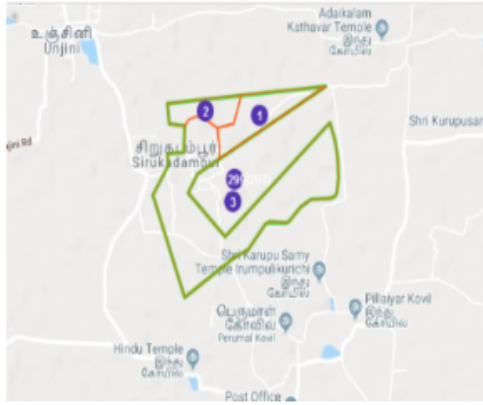

Nazri Naksha