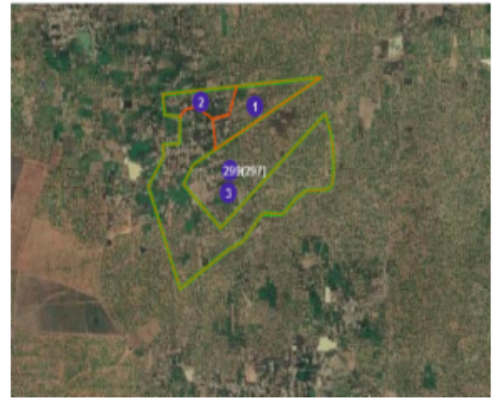

Google Map View