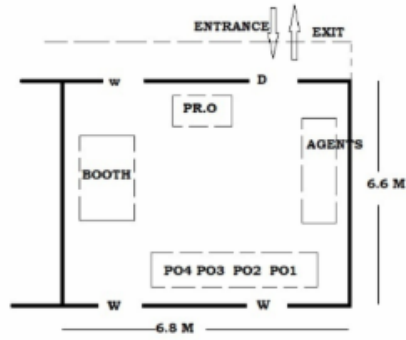

Google Map View

Polling Station Building Front View

Polling Station Front View

Cad View

Key MAP View

1 பெயர் : அண்ணாதுரை தந்தை பெயர்: குப்புசெட்டியார் வீட்டு எண் : 1 வயது : 75 பாலினம் : ஆண் Photo is available	KLP1016310	2 பெயர் : குமுதா கணவர் பெயர்: அண்ணாதுரை வீட்டு எண் : 1 வயது : 61 பாலினம் : பெண் Photo is available	NNK1973965	3 பெயர் : சுப்ரமணியன் தந்தை பெயர்: நல்லதம்பி வீட்டு எண் : 1 வயது : 58 பாலினம் : ஆண் Photo is available	NNK1973973
4 பெயர் : இளையராஜா தந்தை பெயர்: வீராசாமி வீட்டு எண் : 1 வயது : 39 பாலினம் : ஆண் Photo is available	NNK0338004	5 பெயர் : ஜமுனாராணி கணவர் பெயர்: ராஜகண்ணன் வீட்டு எண் : 1A வயது : 48 பாலினம் : பெண் Photo is available	KLP1455864	6 பெயர் : ராசு தந்தை பெயர்: வேலாயுதஉடையார் வீட்டு எண் : 2 வயது : 89 பாலினம் : ஆண் Photo is available	KLP2095081
7 பெயர் : செல்லம்மாள் கணவர் பெயர்: நெடுமாறன் வீட்டு எண் : 2 வயது : 69 பாலினம் : பெண் Photo is available	NNK1973981	8 பெயர் : பூவரும்பு கணவர் பெயர்: கருப்பையன் வீட்டு எண் : 2/37 வயது : 58 பாலினம் : பெண் Photo is available	SSL0654699	9 பெயர் : லட்சுமி கணவர் பெயர்: அருணாசலம் வீட்டு எண் : 3 வயது : 71 பாலினம் : பெண் Photo is available	NNK1974005
10 பெயர் : உமாமகேஸ்வரி கணவர் பெயர்: அன்பழகன் வீட்டு எண் : 3 வயது : 44 பாலினம் : பெண் Photo is available	KLP1454040	11 பெயர் : ரேணுகா கணவர் பெயர்: வாசுதேவன் வீட்டு எண் : 3-8 வயது : 35 பாலினம் : பெண் Photo is available	NNK0189340	12 பெயர் : வீரமணி தந்தை பெயர்: தேவேந்திரன் வீட்டு எண் : 3/9 வயது : 19 பாலினம் : ஆண் Photo is available	NNK2588135
13 பெயர் : அபிராமி கணவர் பெயர்: செந்தில் வீட்டு எண் : 3-35 வயது : 42 பாலினம் : பெண் Photo is available	NNK0337998	14 பெயர் : இந்திரா தந்தை பெயர்: ராஜேந்திரன் வீட்டு எண் : 3/35ஏ வயது : 21 பாலினம் : பெண் Photo is available	NNK2403244	15 பெயர் : செல்வகுமார் தந்தை பெயர்: கருப்புசாமி வீட்டு எண் : 3-37 வயது : 33 பாலினம் : பெண் Photo is available	NNK0773952
16 பெயர் : செல்வராசு தந்தை பெயர்: சிவசாமி வீட்டு எண் : 3-46 வயது : 34 பாலினம் : ஆண் Photo is available	NNK0189381	S 17 பெயர் : கருப்பையன் தந்தை பெயர்: பச்சமுத்து வீட்டு எண் : 3/91 வயது : 47 பாலினம் : ஆண் Photo is available	KLP2290302	S 18 பெயர் : மாரியம்மாள் கணவர் பெயர்: கருப்பையன் வீட்டு எண் : 3-91 வயது : 43 பாலினம் : பெண் Photo is available	KLP2290310
19 பெயர் : ராஜேஷ்வரி கணவர் பெயர்: குமார் வீட்டு எண் : 3-91 வயது : 42 பாலினம் : பெண் Photo is available	KLP2280691	S 20 பெயர் : சரண்யா தந்தை பெயர்: கருப்பையன் வீட்டு எண் : 3/91 வயது : 19 பாலினம் : பெண் Photo is available	NNK2558377	S 21 பெயர் : கார்த்திக் தந்தை பெயர்: கந்தசாமி வீட்டு எண் : 3-44 வயது : 28 பாலினம் : ஆண் Photo is available	NNK0944421
22 பெயர் : பாப்பா கணவர் பெயர்: கொளஞ்சி வீட்டு எண் : 3-154 வயது : 53 பாலினம் : பெண் Photo is available	KLP2293553	23 பெயர் : முத்துசாமி தந்தை பெயர்: தங்கராசு வீட்டு எண் : 3-161 வயது : 34 பாலினம் : ஆண் Photo is available	NNK0292029	24 பெயர் : விமலா கணவர் பெயர்: அன்புராஜ் வீட்டு எண் : 3-176 வயது : 23 பாலினம் : பெண் Photo is available	NNK2298388
25 பெயர் : நல்லசாமி தந்தை பெயர்: கோவிந்தராசு வீட்டு எண் : 3-178 வயது : 36 பாலினம் : ஆண் Photo is available	NNK0189399	26 பெயர் : சாந்தி கணவர் பெயர்: சுப்ரமணியன் வீட்டு எண் : 3-179 வயது : 46 பாலினம் : பெண் Photo is available	KLP2280683	27 பெயர் : காயத்ரி தந்தை பெயர்: சரவணமுத்து வீட்டு எண் : 3-180 வயது : 25 பாலினம் : பெண் Photo is available	NNK1117654
28 பெயர் : அருள்பரணி தந்தை பெயர்: தங்கவேல் வீட்டு எண் : 3-181 வயது : 30 பாலினம் : பெண் Photo is available	NNK0831149	S 29 பெயர் : முத்துகுமார் தந்தை பெயர்: முத்துசாமி வீட்டு எண் : 3-183 வயது : 38 பாலினம் : ஆண் Photo is available	NNK0189415	30 பெயர் : அய்யம்மாள் கணவர் பெயர்: சுப்பிரமணியன் வீட்டு எண் : 3-195 வயது : 35 பாலினம் : பெண் Photo is available	NNK0189357