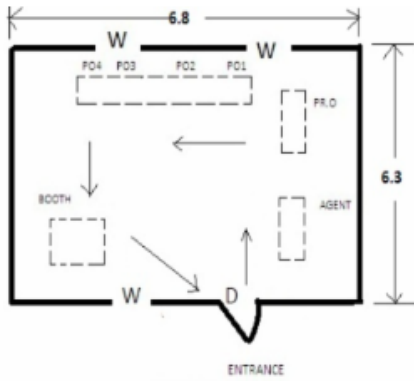

Google Map View

Polling Station Building Front View

Polling Station Front View

Cad View

Key MAP View

1 பெயர் : ராமசாமி தந்தை பெயர் : துரைசாமி வீட்டு எண் : 1 வயது : 83 பாலினம் : ஆண்	NNK1859529 Photo is available	2 பெயர் : கண்ணம்மாள் கணவர் பெயர் : ராமசாமி வீட்டு எண் : 1 வயது : 77 பாலினம் : பெண்	NNK1859537 Photo is available	3 பெயர் : கொளஞ்சி கணவர் பெயர் : ராமலிங்கம் வீட்டு எண் : 1 வயது : 53 பாலினம் : பெண்	NNK1859545 Photo is available
4 பெயர் : செந்தமிழ்செல்வி கணவர் பெயர் : செந்தில் வீட்டு எண் : 1 வயது : 31 பாலினம் : பெண்	NNK0618611 Photo is available	5 பெயர் : பாலமுருகன் தந்தை பெயர் : ரவிசந்திரன் வீட்டு எண் : 1/53 வயது : 25 பாலினம் : ஆண்	NNK2085736 Photo is available	6 பெயர் : அனீதா கணவர் பெயர் : தர்மதுரை வீட்டு எண் : 1-56 வயது : 28 பாலினம் : பெண்	NNK2043362 Photo is available
7 பெயர் : மதியழகன் தந்தை பெயர் : நடேசன் வீட்டு எண் : 2 வயது : 71 பாலினம் : ஆண்	NNK1859552 Photo is available	8 பெயர் : விருத்தாம்பாள் கணவர் பெயர் : மதியழகன் வீட்டு எண் : 2 வயது : 66 பாலினம் : பெண்	NNK1859560 Photo is available	9 பெயர் : சின்னப்பிள்ளை தந்தை பெயர் : நடேசன் வீட்டு எண் : 2 வயது : 63 பாலினம் : ஆண்	NNK1859578 Photo is available
10 பெயர் : சுப்ரமணியன் தந்தை பெயர் : மதியழகன் வீட்டு எண் : 2 வயது : 39 பாலினம் : ஆண்	KLP2098945 Photo is available	11 பெயர் : வஜ்ராள் கணவர் பெயர் : சுப்ரமணியன் வீட்டு எண் : 3 வயது : 78 பாலினம் : பெண்	NNK1859586 Photo is available	S 12 பெயர் : மகேஷ்வரி தந்தை பெயர் : மாயவேல் வீட்டு எண் : 3-7 வயது : 34 பாலினம் : பெண்	NNK0618645 Photo is available
S 13 பெயர் : சசிகலா தந்தை பெயர் : ஆதிமூலம் வீட்டு எண் : 3-65 வயது : 34 பாலினம் : பெண்	NNK0618678 Photo is available	14 பெயர் : கவிப்பிரியா கணவர் பெயர் : சிவக்குமார் வீட்டு எண் : 3/97 வயது : 22 பாலினம் : பெண்	NNK2500528 Photo is available	15 பெயர் : சுகன்யா கணவர் பெயர் : ஜோதிவேல் வீட்டு எண் : 3-100 வயது : 32 பாலினம் : பெண்	NNK0618751 Photo is available
S 16 பெயர் : மங்கையர்க்கரசி கணவர் பெயர் : சுப்ரமணியன் வீட்டு எண் : 3-173 வயது : 31 பாலினம் : பெண்	NNK0618827 Photo is available	R 17 பெயர் : சூரியகலா கணவர் பெயர் : தேசிங்குராஜ் வீட்டு எண் : 3-178 வயது : 29 பாலினம் : பெண்	NNK1207893 Photo is available	S 18 பெயர் : செவந்தி கணவர் பெயர் : செல்வம்ணி வீட்டு எண் : 3-190 வயது : 31 பாலினம் : பெண்	NNK0618736 Photo is available
19 பெயர் : ராணி கணவர் பெயர் : கருப்பையன் வீட்டு எண் : 3-336 வயது : 48 பாலினம் : பெண்	NNK0618660 Photo is available	20 பெயர் : ஆறுபடையப்பன் தந்தை பெயர் : கருணாநிதி வீட்டு எண் : 3-356 வயது : 24 பாலினம் : ஆண்	NNK2188043 Photo is available	21 பெயர் : முத்துலெட்சுமி கணவர் பெயர் : குமார் வீட்டு எண் : 4 வயது : 41 பாலினம் : பெண்	KLP1454198 Photo is available
22 பெயர் : பிரந்தா கணவர் பெயர் : சுரேஷ்குமார் வீட்டு எண் : 4-7-2 வயது : 39 பாலினம் : பெண்	NNK0189647 Photo is available	23 பெயர் : பிரபாகரன் பா தந்தை பெயர் : பாலகிருஷ்ணன் வீட்டு எண் : 4-24 வயது : 36 பாலினம் : ஆண்	NNK0189696 Photo is available	24 பெயர் : ஹரிசுதன் தந்தை பெயர் : மேகநாதன் வீட்டு எண் : 4-25 வயது : 32 பாலினம் : ஆண்	NNK0618553 Photo is available
25 பெயர் : அனுசியா தந்தை பெயர் : சாமிநாதன் வீட்டு எண் : 4/35-1 வயது : 23 பாலினம் : பெண்	NNK2258762 Photo is available	26 பெயர் : மகேஷ்வரி ரவிசந்திரன் தந்தை பெயர் : ரவிசந்திரன் வீட்டு எண் : 4/38B வயது : 21 பாலினம் : பெண்	NNK2367266 Photo is available	27 பெயர் : அம்பிகா கணவர் பெயர் : ஹரிபாஸ்கர் வீட்டு எண் : 4-39 வயது : 39 பாலினம் : பெண்	NNK0618702 Photo is available
28 பெயர் : பாரதிகண்ணன் தந்தை பெயர் : முத்தமிழ்செல்வன் வீட்டு எண் : 4/56 வயது : 23 பாலினம் : ஆண்	NNK2542751 Photo is available	29 பெயர் : மஞ்சளா கணவர் பெயர் : ஆனந்தகிருஷ்ணன் வீட்டு எண் : 4-60 வயது : 40 பாலினம் : பெண்	NNK0618652 Photo is available	30 பெயர் : செல்வகுமார் தந்தை பெயர் : ராசு வீட்டு எண் : 4-69 வயது : 46 பாலினம் : ஆண்	NNK1099399 Photo is available