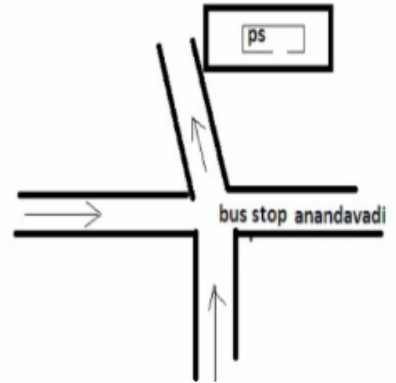

Key MAP View