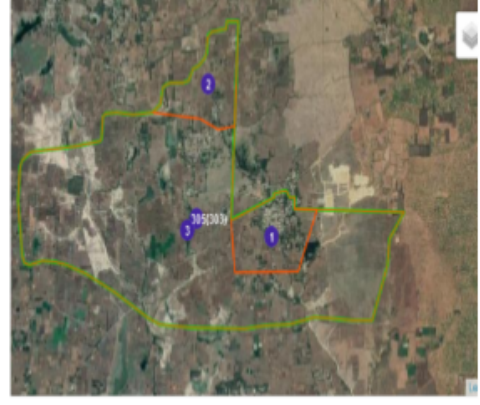

Google Map View