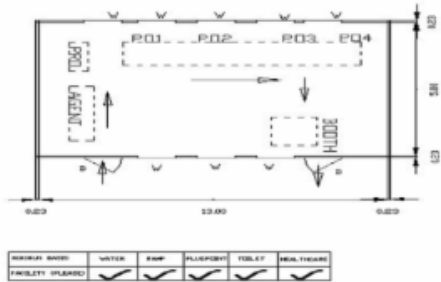

Google Map View

Polling Station Building Front View

Polling Station Front View

Cad View

Key MAP View

1	NNK0551788	பெயர் : கவியரசன் தந்தை பெயர்: குணசேகரன் வீட்டு எண் : 1 வயது : 40 பாலினம் : ஆண்	Photo is available	2	NNK1104959	பெயர் : பூங்கொடி நடேசன் கணவர் பெயர்: முத்துராஜா வீட்டு எண் : - வயது : 38 பாலினம் : பெண்	Photo is available	3	DBW2370179	பெயர் : சுப்பிரமணியன் தந்தை பெயர்: தங்கவேல் வீட்டு எண் : 1/1 வயது : 52 பாலினம் : ஆண்	Photo is available
4	NNK0551713	பெயர் : மதர்ஷா தந்தை பெயர்: ஜலால்சாயபு வீட்டு எண் : 1-1 வயது : 49 பாலினம் : ஆண்	Photo is available	5	DBW2370161	பெயர் : பேபி கணவர் பெயர்: சுப்பிரமணியன் வீட்டு எண் : 1-1 வயது : 46 பாலினம் : பெண்	Photo is available	6	NNK0398776	பெயர் : முத்துராஜா தந்தை பெயர்: ராமலிங்கம் வீட்டு எண் : 1-1 வயது : 38 பாலினம் : ஆண்	Photo is available
7	NNK0551721	பெயர் : கணேசன் தந்தை பெயர்: முத்துசாமி வீட்டு எண் : 1/1 வயது : 34 பாலினம் : ஆண்	Photo is available	8	NNK2249332	பெயர் : பூமீகா தந்தை பெயர்: சுப்பிரமணியன் வீட்டு எண் : 1/1 வயது : 23 பாலினம் : பெண்	Photo is available	9	NNK2582260	பெயர் : சுவேதா ச தந்தை பெயர்: சுப்பிரமணியன் வீட்டு எண் : 1/1 வயது : 22 பாலினம் : பெண்	Photo is available
10	NNK0647040	பெயர் : ராணி தந்தை பெயர்: சிவகுருநாதன் வீட்டு எண் : 1-2 வயது : 31 பாலினம் : பெண்	Photo is available	11	NNK2476414	பெயர் : ஜித்திகாபேகம் தந்தை பெயர்: மதர்ஷா வீட்டு எண் : 1/2 வயது : 20 பாலினம் : பெண்	Photo is available	12	DBW2478162	பெயர் : செல்வி கணவர் பெயர்: பழனிவேல் வீட்டு எண் : 1-3 வயது : 51 பாலினம் : பெண்	Photo is available
13	NNK0720094	பெயர் : பிரியா தந்தை பெயர்: ரவிச்சந்திரன் வீட்டு எண் : 1-3 வயது : 30 பாலினம் : பெண்	Photo is available	14	NNK2250330	பெயர் : அசாருதின் தந்தை பெயர்: முஸ்தபா வீட்டு எண் : 1/3 வயது : 25 பாலினம் : ஆண்	Photo is available	15	NNK0343699	பெயர் : தஸ்தகீர் தந்தை பெயர்: இப்ராஹிம்சாயபு வீட்டு எண் : - வயது : 54 பாலினம் : ஆண்	Photo is available
16	NNK2530103	பெயர் : பரமசிவம் தந்தை பெயர்: சுப்பிரமணியன் வீட்டு எண் : 1/5 வயது : 60 பாலினம் : ஆண்	Photo is available	17	NNK0398578	பெயர் : மணிலேவல் தந்தை பெயர்: பரமசிவம் வீட்டு எண் : 1-5 வயது : 32 பாலினம் : ஆண்	Photo is available	18	NNK2491058	பெயர் : அனினாபேகம் தந்தை பெயர்: சரீப்தீன் வீட்டு எண் : 1/5 வயது : 32 பாலினம் : பெண்	Photo is available
19	NNK0882191	பெயர் : பைஜலில் தந்தை பெயர்: சரீப்தீன் வீட்டு எண் : 1-5 வயது : 28 பாலினம் : ஆண்	Photo is available	20	NNK0398081	பெயர் : புகழேந்தி தந்தை பெயர்: வைத்திலிங்கம் வீட்டு எண் : 1-6 வயது : 50 பாலினம் : ஆண்	Photo is available	21	NNK0398354	பெயர் : அசோக்குமார் தந்தை பெயர்: பழனிவேல் வீட்டு எண் : 1-6 வயது : 40 பாலினம் : ஆண்	Photo is available
22	NNK0951269	பெயர் : மோகன் தந்தை பெயர்: நாராயணன் வீட்டு எண் : 1-6 வயது : 39 பாலினம் : ஆண்	Photo is available	23	NNK0397968	பெயர் : ஆனந்தன் தந்தை பெயர்: வைத்திலிங்கம் -- வீட்டு எண் : 1-6 வயது : 39 பாலினம் : ஆண்	Photo is available	24	NNK0397901	பெயர் : ராஜவேல் தந்தை பெயர்: நல்லதம்பி வீட்டு எண் : 1-06 வயது : 34 பாலினம் : ஆண்	Photo is available
25	NNK0785824	பெயர் : சுசுமார் தந்தை பெயர்: திருமூர்த்தி வீட்டு எண் : 1-6 வயது : 29 பாலினம் : ஆண்	Photo is available	26	NNK2304475	பெயர் : திலகவதி கணவர் பெயர்: ராஜவேல் வீட்டு எண் : 1/6 வயது : 28 பாலினம் : பெண்	Photo is available	27	NNK2273373	பெயர் : காங்கமுத்து தந்தை பெயர்: தங்கவேல் வீட்டு எண் : 1/7 வயது : 59 பாலினம் : ஆண்	Photo is available
28	NNK0008508	பெயர் : சின்னப்பொன்னு கணவர் பெயர்: ஆறுமுகம் வீட்டு எண் : 1-7 வயது : 47 பாலினம் : பெண்	Photo is available	29	NNK0008813	பெயர் : மகேந்திரன் தந்தை பெயர்: மணிலிவண்ணன் வீட்டு எண் : 1-7 வயது : 40 பாலினம் : ஆண்	Photo is available	30	NNK1045608	பெயர் : தமிழரசி கணவர் பெயர்: மோகன் வீட்டு எண் : 1-7 வயது : 34 பாலினம் : பெண்	Photo is available