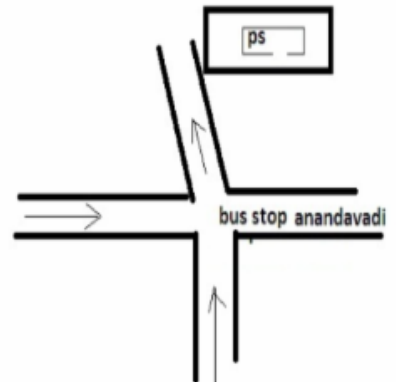

Key MAP View