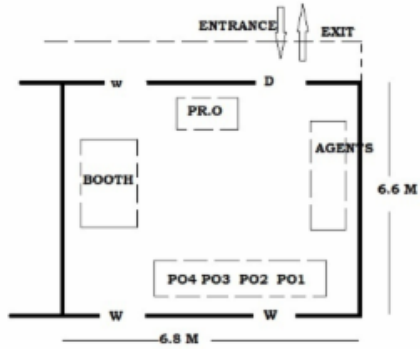

Google Map View

Polling Station Building Front View

Polling Station Front View

Cad View

Key MAP View

<p>S 1</p> <p>பெயர் : சித்ரா கணவர் பெயர் : சுப்பிரமணியன் வீட்டு எண் : வயது : 38 பாலினம் : பெண்</p> <p>Photo is available</p>	NNK0875211	<p>2</p> <p>பெயர் : அலமேலு கணவர் பெயர் : பெருவழிஉடையார் வீட்டு எண் : 2 வயது : 71 பாலினம் : பெண்</p> <p>Photo is available</p>	NNK1870351	<p>3</p> <p>பெயர் : சின்னப்பா தந்தை பெயர் : பெருவழிஉடையார் வீட்டு எண் : 2 வயது : 60 பாலினம் : ஆண்</p> <p>Photo is available</p>	NNK1870369
<p>4</p> <p>பெயர் : பழனியம்மாள் கணவர் பெயர் : சின்னப்பா வீட்டு எண் : 2 வயது : 51 பாலினம் : பெண்</p> <p>Photo is available</p>	NNK1870377	<p>5</p> <p>பெயர் : கோமதி தந்தை பெயர் : கொளஞ்சிநாதன் வீட்டு எண் : 2/64 வயது : 26 பாலினம் : பெண்</p> <p>Photo is available</p>	NNK2457257	<p>6</p> <p>பெயர் : குழந்தைவேல் தந்தை பெயர் : நல்லதம்பிஉடையார் வீட்டு எண் : 3 வயது : 67 பாலினம் : ஆண்</p> <p>Photo is available</p>	NNK1870385
<p>7</p> <p>பெயர் : வேம்பு கணவர் பெயர் : குழந்தைவேல் வீட்டு எண் : 3 வயது : 56 பாலினம் : பெண்</p> <p>Photo is available</p>	NNK1870393	<p>8</p> <p>பெயர் : மணிமேகலை கணவர் பெயர் : மாரிமுத்து வீட்டு எண் : 3-39A வயது : 38 பாலினம் : பெண்</p> <p>Photo is available</p>	NNK0618876	<p>9</p> <p>பெயர் : ஆறுமுகம் தந்தை பெயர் : சின்னபிள்ளை வீட்டு எண் : 4 வயது : 76 பாலினம் : ஆண்</p> <p>Photo is available</p>	NNK1870401
<p>10</p> <p>பெயர் : வைரம் கணவர் பெயர் : ஆறுமுகம் வீட்டு எண் : 4 வயது : 69 பாலினம் : பெண்</p> <p>Photo is available</p>	NNK1870419	<p>11</p> <p>பெயர் : பாண்டியன் தந்தை பெயர் : அழகப்பஉடையார் வீட்டு எண் : 4 வயது : 53 பாலினம் : ஆண்</p> <p>Photo is available</p>	NNK1223163	<p>12</p> <p>பெயர் : செல்வி கணவர் பெயர் : பாண்டியன் வீட்டு எண் : 4 வயது : 44 பாலினம் : பெண்</p> <p>Photo is available</p>	KLP1454933
<p>13</p> <p>பெயர் : வள்ளியம்மை கணவர் பெயர் : ரமேஷ் வீட்டு எண் : 4 வயது : 44 பாலினம் : பெண்</p> <p>Photo is available</p>	KLP1455344	<p>14</p> <p>பெயர் : கஸ்தூரி குணசீலன் கணவர் பெயர் : குணசீலன் வீட்டு எண் : 4/10 வயது : 24 பாலினம் : பெண்</p> <p>Photo is available</p>	NNK2185262	<p>15</p> <p>பெயர் : ஜெயக்கொடி கணவர் பெயர் : சேகர் வீட்டு எண் : 4-21 வயது : 40 பாலினம் : பெண்</p> <p>Photo is available</p>	NNK0078212
<p>16</p> <p>பெயர் : மீனா கணவர் பெயர் : முருகானந்தம் வீட்டு எண் : 4-155 வயது : 27 பாலினம் : பெண்</p> <p>Photo is available</p>	NNK1066562	<p>17</p> <p>பெயர் : ரவி தந்தை பெயர் : நல்லதம்பிஉடையார் வீட்டு எண் : 5 வயது : 61 பாலினம் : ஆண்</p> <p>Photo is available</p>	NNK1870435	<p>18</p> <p>பெயர் : அஞ்சலை கணவர் பெயர் : ரவி வீட்டு எண் : 5 வயது : 48 பாலினம் : பெண்</p> <p>Photo is available</p>	KLP1454487
<p>19</p> <p>பெயர் : சத்தியா கணவர் பெயர் : இளங்கோவன் வீட்டு எண் : 5-15 வயது : 33 பாலினம் : பெண்</p> <p>Photo is available</p>	NNK0618793	<p>20</p> <p>பெயர் : இந்தாமதி தந்தை பெயர் : செந்தமிழ்செல்வன் வீட்டு எண் : 5-17 வயது : 28 பாலினம் : பெண்</p> <p>Photo is available</p>	NNK0944876	<p>21</p> <p>பெயர் : செல்வமுருகன் தந்தை பெயர் : சின்னப்பா வீட்டு எண் : 5-21 வயது : 33 பாலினம் : ஆண்</p> <p>Photo is available</p>	NNK0338079
<p>22</p> <p>பெயர் : கல்பனா தந்தை பெயர் : சின்னப்பா வீட்டு எண் : 5-21 வயது : 29 பாலினம் : பெண்</p> <p>Photo is available</p>	NNK0831248	<p>23</p> <p>பெயர் : கீர்த்திவாசன் தந்தை பெயர் : பாலகிருஷ்ணன் வீட்டு எண் : 5/21 வயது : 19 பாலினம் : ஆண்</p> <p>Photo is available</p>	NNK2536530	<p>24</p> <p>பெயர் : பாலகிருஷ்ணன் மு தந்தை பெயர் : முத்துசாமி வீட்டு எண் : 5-21 வயது : 46 பாலினம் : ஆண்</p> <p>Photo is available</p>	NNK0338087
<p>25</p> <p>பெயர் : ராமேஷ் தந்தை பெயர் : இராமசாமி வீட்டு எண் : 5-59 வயது : 33 பாலினம் : ஆண்</p> <p>Photo is available</p>	NNK0338095	<p>26</p> <p>பெயர் : சுப்ரமணியன் தந்தை பெயர் : ராஜீ வீட்டு எண் : 5-77 வயது : 56 பாலினம் : ஆண்</p> <p>Photo is available</p>	NNK0618850	<p>27</p> <p>பெயர் : கண்ணகி கணவர் பெயர் : சம்பத்ருமார் வீட்டு எண் : 6 வயது : 45 பாலினம் : பெண்</p> <p>Photo is available</p>	KLP1455484
<p>28</p> <p>பெயர் : தமிழ்செல்வி கணவர் பெயர் : பாழாசாமி வீட்டு எண் : 6-3ஏ வயது : 41 பாலினம் : பெண்</p> <p>Photo is available</p>	XCX0218867	<p>29</p> <p>பெயர் : செல்வராசு தந்தை பெயர் : தங்கவேல் வீட்டு எண் : 6-4 வயது : 62 பாலினம் : ஆண்</p> <p>Photo is available</p>	NNK0118430	<p>S 30</p> <p>பெயர் : ஆர்த்தி தந்தை பெயர் : பாலமுருகன் வீட்டு எண் : 6/6 வயது : 28 பாலினம் : பெண்</p> <p>Photo is available</p>	RQA0696419