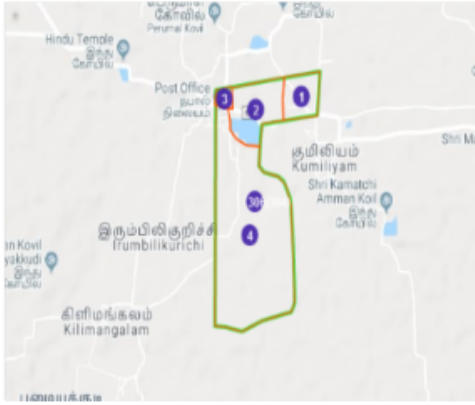

Nazri Naksha