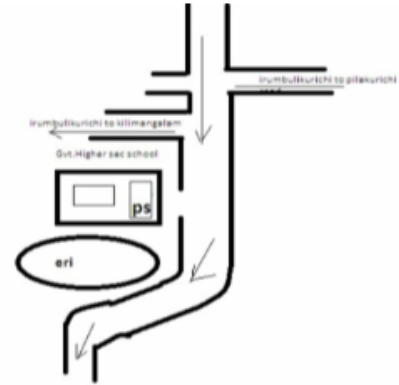

3. வாக்குச் சாவடியின் விவரங்கள்

<p>வாக்குச் சாவடியின் எண் மற்றும் பெயர் :</p> <p>331 - அரசினர் மேல்நிலைப்பள்ளி கிழக்குமேற்கு மெத்தைக் கட்டிடம் கிழக்குப்பகுதி தெற்குபார்த்தது , இரும்புலிக்குறிச்சி</p> <p>வாக்குச் சாவடியின் முகவரி :</p> <p>அரசினர் மேல்நிலைப்பள்ளி கிழக்குமேற்கு மெத்தைக் கட்டிடம் கிழக்குப்பகுதி தெற்குபார்த்தது , இரும்புலிக்குறிச்சி</p>	<p>வாக்குச் சாவடியின் வகைப்பாடு (ஆண்/பெண்/பொது)</p> <p>துணை வாக்குச் சாவடிகளின் எண்ணிக்கை :</p>	<p>பொது</p> <p style="font-size: 24px;">0</p>
--	---	--

Google Map View

Polling Station Building Front View

Polling Station Front View

Cad View

Key MAP View

சட்டமன்றத் தொகுதியின் எண் மற்றும் பெயர் : 148-குன்னம் மற்றும் பெயர் : 1-இரும்புலிக்குறிச்சி (வ.கி) மற்றும் (ஊ), குன்னக்கந்தோண்டி வார்டு-1 பிரிவு எண் மற்றும் பெயர்