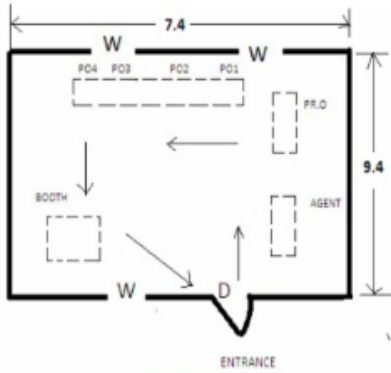

Google Map View

Polling Station Building Front View

Polling Station Front View

Cad View

Key MAP View

சட்டமன்றத் தொகுதியின் எண் மற்றும் பெயர் : 148-குன்னம் மற்றும் பெயர் : 1-இரும்புலிக்குறிச்சி (வ.கி) மற்றும் (ஊ), குன்னக்கந்தோண்டி வார்டு-1 பிரிவு எண் மற்றும் பெயர்