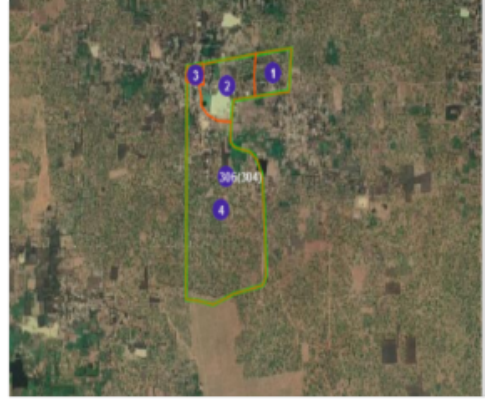

3. வாக்குச் சாவடியின் விவரங்கள்

<p>வாக்குச் சாவடியின் எண் மற்றும் பெயர் :</p> <p>331 - அரசினர் மேல்நிலைப்பள்ளி கிழக்குமேற்கு மெத்தைக் கட்டிடம் கிழக்குப்பகுதி தெற்குபார்த்தது , இரும்புலிக்குறிச்சி</p> <p>வாக்குச் சாவடியின் முகவரி :</p> <p>அரசினர் மேல்நிலைப்பள்ளி கிழக்குமேற்கு மெத்தைக் கட்டிடம் கிழக்குப்பகுதி தெற்குபார்த்தது , இரும்புலிக்குறிச்சி</p>	<p>வாக்குச் சாவடியின் வகைப்பாடு (ஆண்/பெண்/பொது)</p> <p>துணை வாக்குச் சாவடிகளின் எண்ணிக்கை :</p>	<p>பொது</p> <p style="font-size: 24px;">0</p>
--	---	--

Google Map View

Polling Station Building Front View

Polling Station Front View

Cad View

Key MAP View

சட்டமன்றத் தொகுதியின் எண் மற்றும் பெயர் : 148-குன்னம் மற்றும் பெயர் : 1-இரும்புலிக்குறிச்சி (வ.கி) மற்றும் (ஊ), குன்னக்கந்தோண்டி வார்டு-1 பிரிவு எண் மற்றும் பெயர்