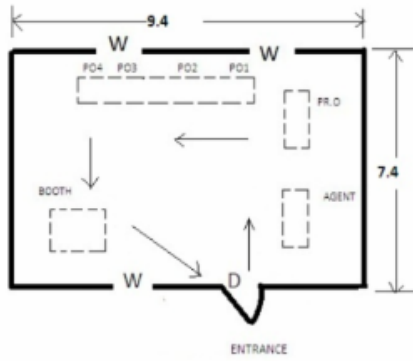

**Google Map View**

**Polling Station Building Front View**

**Polling Station Front View**

**Cad View**

**Key MAP View**

சட்டமன்றத் தொகுதியின் எண் மற்றும் பெயர் : 148-குன்னம் பிரிவு எண் மற்றும் பெயர் 1-இரும்புலிக்குறிச்சி (வ.கி) மற்றும் (உ), மேலத்தெரு