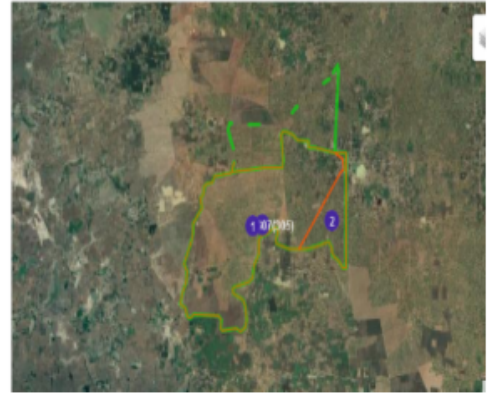

### 3. வாக்குச் சாவடியின் விவரங்கள்

வாக்குச் சாவடியின் எண் மற்றும் பெயர் : 332 - அரசினர் மேல்நிலைப்பள்ளி கிழக்கு மேற்கு மெத்தை கட்டிடம் மேற்கு பகுதி தெற்கு பார்த்தது, இரும்புலிக்குறிச்சி வாக்குச் சாவடியின் முகவரி : அரசினர் மேல்நிலைப்பள்ளி கிழக்கு மேற்கு மெத்தை கட்டிடம் மேற்கு பகுதி தெற்கு பார்த்தது, இரும்புலிக்குறிச்சி	<b>வாக்குச் சாவடியின் வகைப்பாடு (ஆண்/பெண்/பொது)</b> <b>துணை வாக்குச் சாவடிகளின் எண்ணிக்கை</b> :	பொது 0
---	---	-----------

**Google Map View**

**Polling Station Building Front View**

**Polling Station Front View**

**Cad View**

**Key MAP View**

சட்டமன்றத் தொகுதியின் எண் மற்றும் பெயர் : 148-குன்னம் பிரிவு எண் மற்றும் பெயர் 1-இரும்புலிக்குறிச்சி (வ.கி) மற்றும் (உ), மேலத்தெரு