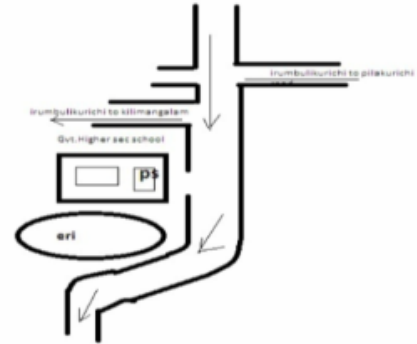

### 3. வாக்குச் சாவடியின் விவரங்கள்

வாக்குச் சாவடியின் எண் மற்றும் பெயர் : 332 - அரசினர் மேல்நிலைப்பள்ளி கிழக்கு மேற்கு மெத்தை கட்டிடம் மேற்கு பகுதி தெற்கு பார்த்தது, இரும்புலிக்குறிச்சி வாக்குச் சாவடியின் முகவரி : அரசினர் மேல்நிலைப்பள்ளி கிழக்கு மேற்கு மெத்தை கட்டிடம் மேற்கு பகுதி தெற்கு பார்த்தது, இரும்புலிக்குறிச்சி	<b>வாக்குச் சாவடியின் வகைப்பாடு (ஆண்/பெண்/பொது)</b> <b>துணை வாக்குச் சாவடிகளின் எண்ணிக்கை</b> :	பொது 0
---	---	-----------

**Google Map View**

**Polling Station Building Front View**

**Polling Station Front View**

**Cad View**

**Key MAP View**

சட்டமன்றத் தொகுதியின் எண் மற்றும் பெயர் : 148-குன்னம் பிரிவு எண் மற்றும் பெயர் 1-இரும்புலிக்குறிச்சி (வ.கி) மற்றும் (உ), மேலத்தெரு