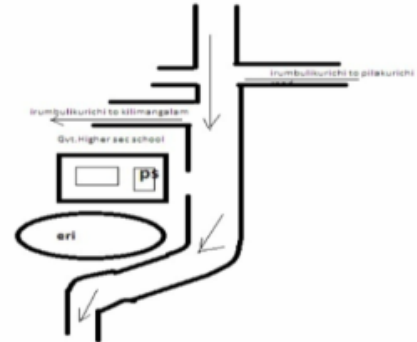

Google Map View

Polling Station Building Front View

Polling Station Front View

Cad View

Key MAP View

சட்டமன்றத் தொகுதியின் எண் மற்றும் பெயர் : 148-குன்னம் பிரிவு எண் மற்றும் பெயர் 1-இரும்புலிக்குறிச்சி (வ.கி) மற்றும் (ஊ), தெற்கு தெரு