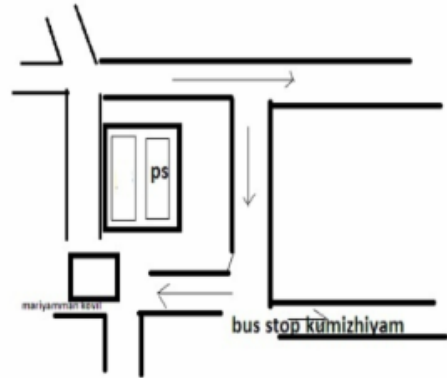

Google Map View

Polling Station Building Front View

Polling Station Front View

Cad View

Key MAP View

சட்டமன்றத் தொகுதியின் எண் மற்றும் பெயர் : 148-குன்னி
பிரிவு எண் மற்றும் பெயர் 1-பரணம் (வ.கி) & குமிழியம் (ஊ), வடக்குதெரு வார்டு-1