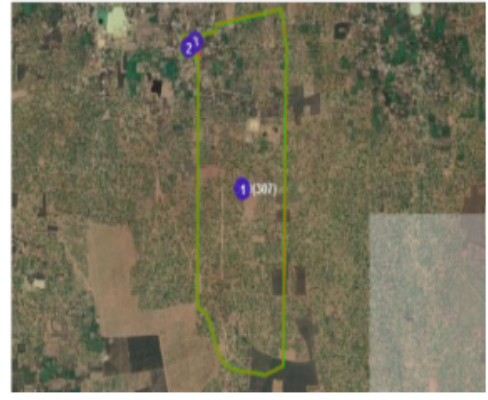

Google Map View

Polling Station Building Front View

Polling Station Front View

Cad View

Key MAP View

சட்டமன்றத் தொகுதியின் எண் மற்றும் பெயர் : 148-குன்னி
பிரிவு எண் மற்றும் பெயர் 1-பரணம் (வ.கி) & குமிழியம் (ஊ), வடக்குதெரு வார்டு-1