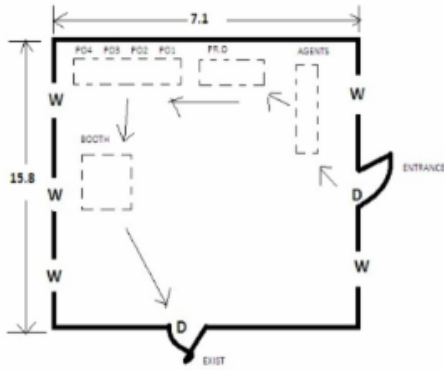

Google Map View

Polling Station Building Front View

Polling Station Front View

Cad View

Key MAP View

சட்டமன்றத் தொகுதியின் எண் மற்றும் பெயர் : 148-குன்னி
பிரிவு எண் மற்றும் பெயர் 1-பரணம் (வ.கி) & குமிழியம் (ஊ), வடக்குதெரு வார்டு-1