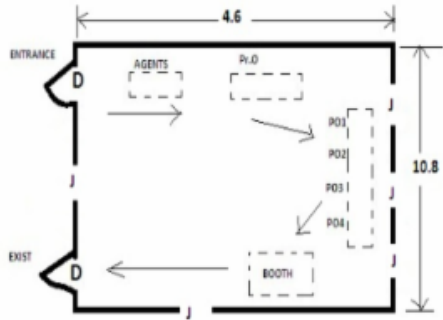

Google Map View

Polling Station Building Front View

Polling Station Front View

Cad View

Key MAP View

1 பெயர் : ராஜேஷ் தந்தை பெயர்: ராஜேந்திரன் வீட்டு எண் : 1-7 வயது : 31 பாலினம் : ஆண் Photo is available	NNK0620088	2 பெயர் : சுதா தந்தை பெயர்: ராசமாணிக்கம் வீட்டு எண் : 1-47 வயது : 40 பாலினம் : பெண் Photo is available	NNK0832006	3 பெயர் : இளவரசன் தந்தை பெயர்: வீராசாமி வீட்டு எண் : 1-70 வயது : 33 பாலினம் : ஆண் Photo is available	NNK0339879
4 பெயர் : வெண்ணிலா கணவர் பெயர்: தமிழரசன் வீட்டு எண் : 1-71 வயது : 33 பாலினம் : பெண் Photo is available	NNK0339820	5 பெயர் : குமரன் தந்தை பெயர்: பாண்டுரங்கன் வீட்டு எண் : 1/75 வயது : 52 பாலினம் : ஆண் Photo is available	NNK2275980	6 பெயர் : பரமேஸ்வரி கணவர் பெயர்: தமிழரசன் வீட்டு எண் : 1-116 வயது : 39 பாலினம் : பெண் Photo is available	NNK0120311
7 பெயர் : மாலதி கணவர் பெயர்: மூர்த்தி வீட்டு எண் : 1-126 வயது : 33 பாலினம் : பெண் Photo is available	NNK0339952	8 பெயர் : அன்புமணி கணவர் பெயர்: தமிழரசன் வீட்டு எண் : 1-160 வயது : 38 பாலினம் : பெண் Photo is available	NNK0293126	9 பெயர் : ஜீவா தந்தை பெயர்: முத்துசாமி வீட்டு எண் : 1-182 வயது : 36 பாலினம் : பெண் Photo is available	NNK0119800
10 பெயர் : நிஷோத் தந்தை பெயர்: பழனிசாமி வீட்டு எண் : 2 வயது : 28 பாலினம் : ஆண் Photo is available	NNK0946376	11 பெயர் : கபிலன் தந்தை பெயர்: ராமச்சந்திரன் வீட்டு எண் : 2 வயது : 28 பாலினம் : ஆண் Photo is available	NNK0946434	12 பெயர் : கிரிதரன் தாயின் பெயர்: தேன்மொழி வீட்டு எண் : 2/ வயது : 19 பாலினம் : ஆண் Photo is available	NNK2458917
13 பெயர் : சங்கீதா கணவர் பெயர்: வெற்றிவேல் வீட்டு எண் : 2-2 வயது : 42 பாலினம் : பெண் Photo is available	KLP1467430	14 பெயர் : ராஜ குமாரி கணவர் பெயர்: இளங்கோவன் வீட்டு எண் : 2/3 வயது : 62 பாலினம் : பெண் Photo is available	KLP2143014	15 பெயர் : நூருன்னிஷா கணவர் பெயர்: கொளஞ்சிநாதன் வீட்டு எண் : 2/12சி வயது : 44 பாலினம் : பெண் Photo is available	NNK0832014
16 பெயர் : அம்பிகா கணவர் பெயர்: செல்வராசு வீட்டு எண் : 2-17A வயது : 38 பாலினம் : பெண் Photo is available	NNK0293191	17 பெயர் : பிரபா கணவர் பெயர்: வடிவேல் வீட்டு எண் : 2-18 வயது : 31 பாலினம் : பெண் Photo is available	NNK1094291	18 பெயர் : விஜயராணி கணவர் பெயர்: இராஜா வீட்டு எண் : 2-22 வயது : 43 பாலினம் : பெண் Photo is available	NNK0293001
19 பெயர் : சந்தியலேகா கணவர் பெயர்: ராஜிவ் வீட்டு எண் : 2-22 வயது : 34 பாலினம் : பெண் Photo is available	NNK0831990	20 பெயர் : சந்திரா தந்தை பெயர்: சாமிதுரை வீட்டு எண் : 2-29 வயது : 32 பாலினம் : பெண் Photo is available	NNK0529479	21 பெயர் : ரஞ்சிதா தந்தை பெயர்: ராமசாமி வீட்டு எண் : 2-29a வயது : 28 பாலினம் : பெண் Photo is available	NNK0946210
22 பெயர் : சிலம்பரசன் தந்தை பெயர்: செந்தமிழ் வீட்டு எண் : 2-30 வயது : 27 பாலினம் : ஆண் Photo is available	NNK1037381	23 பெயர் : ஜோதிநாதன் தந்தை பெயர்: முருகேசன் வீட்டு எண் : 2-37a வயது : 34 பாலினம் : ஆண் Photo is available	NNK0529248	24 பெயர் : நிர்மலாதேவி தந்தை பெயர்: அமுதா வீட்டு எண் : 2/38 வயது : 24 பாலினம் : பெண் Photo is available	NNK2430676
25 பெயர் : வீரமணி தந்தை பெயர்: சின்னையன் வீட்டு எண் : 2-40 வயது : 34 பாலினம் : ஆண் Photo is available	NNK0529586	26 பெயர் : இராமச்சந்திரன் தாயின் பெயர்: காசாம்பு வீட்டு எண் : 2-41 வயது : 32 பாலினம் : ஆண் Photo is available	NNK0529446	27 பெயர் : அஜித்குமார் தந்தை பெயர்: இராமசாமி வீட்டு எண் : 2-43A வயது : 29 பாலினம் : ஆண் Photo is available	NNK0875807
28 பெயர் : முகேஷ் தந்தை பெயர்: சின்னதுரை வீட்டு எண் : 2-43A வயது : 27 பாலினம் : ஆண் Photo is available	NNK1037407	29 பெயர் : மணிகண்டன் தந்தை பெயர்: சின்னதுரை வீட்டு எண் : 2-46 வயது : 33 பாலினம் : ஆண் Photo is available	NNK0529636	30 பெயர் : நதியா கணவர் பெயர்: சர்வாதிகாரி வீட்டு எண் : 2-47 வயது : 39 பாலினம் : பெண் Photo is available	NNK0529628