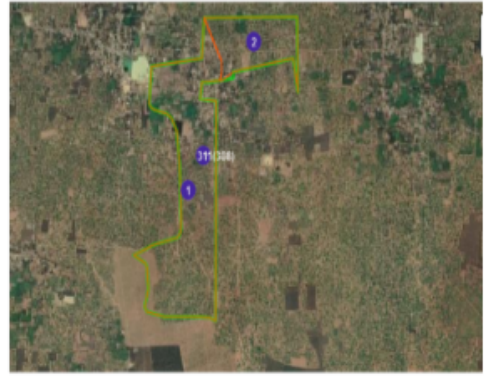

Google Map View