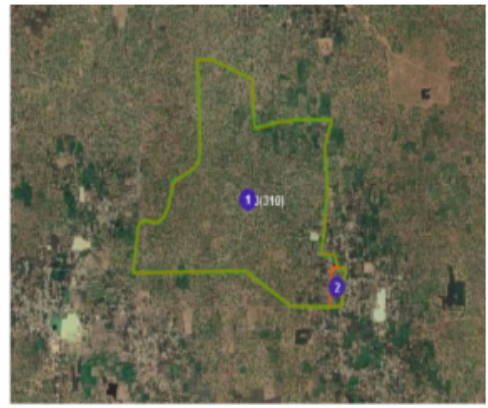

3. வாக்குச் சாவடியின் விவரங்கள்

வாக்குச் சாவடியின் எண் மற்றும் பெயர் : 338 - அரசு மேல்நிலைப்பள்ளி, வடக்கு தெற்கு எஸ்எஸ்ஏ மெத்தைக் கட்டிடம், நடுப்பகுதி கிழக்கு பார்த்தது , பரணம் வாக்குச் சாவடியின் முகவரி : அரசு மேல்நிலைப்பள்ளி, வடக்கு தெற்கு எஸ்எஸ்ஏ மெத்தைக் கட்டிடம், நடுப்பகுதி கிழக்கு பார்த்தது , பரணம்	வாக்குச் சாவடியின் வகைப்பாடு (ஆண்/பெண்/பொது)	பொது
	துணை வாக்குச் சாவடிகளின் எண்ணிக்கை :	0

Google Map View

Polling Station Building Front View

Polling Station Front View

Cad View

Key MAP View

சட்டமன்றத் தொகுதியின் எண் மற்றும் பெயர் : 148-குன்னம் பிரிவு எண் மற்றும் பெயர் 1-பரணம் (வ.கி) மற்றும் (ஊ), பரணம் காலனித்தெரு வார்டு-1