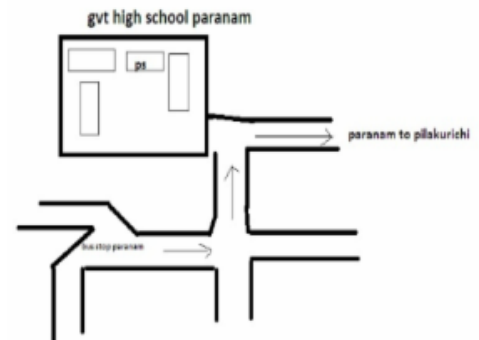

Google Map View

Polling Station Building Front View

Polling Station Front View

Cad View

Key MAP View

சட்டமன்றத் தொகுதியின் எண் மற்றும் பெயர் : 148-குன்னம் பிரிவு எண் மற்றும் பெயர் 1-பரணம் (வ.கி) மற்றும் (ஊ), பரணம் காலனித்தெரு வார்டு-1