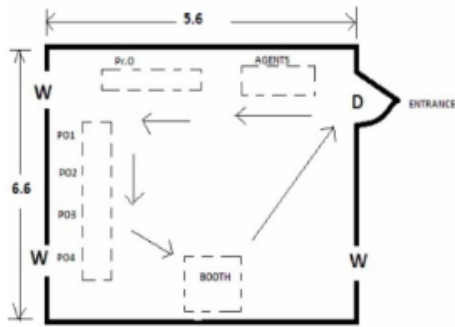

Google Map View

Polling Station Building Front View

Polling Station Front View

Cad View

Key MAP View

சட்டமன்றத் தொகுதியின் எண் மற்றும் பெயர் : 148-குன்னம் பிரிவு எண் மற்றும் பெயர் 1-பரணம் (வ.கி) மற்றும் (ஊ), பரணம் காலனித்தெரு வார்டு-1