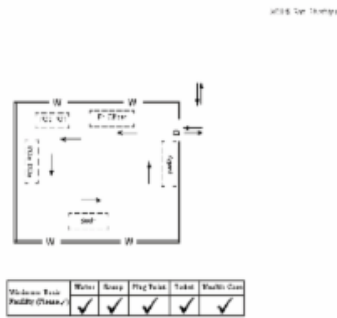

Google Map View

Polling Station Building Front View

Polling Station Front View

Cad View

Key MAP View

1	NNK0343715	பெயர் : கதிரவன் தந்தை பெயர்: சுப்ரமணியன் வீட்டு எண் : 1 வயது : 34 பாலினம் : ஆண்	Photo is available	2	NNK0777151	பெயர் : சம்சாபி கணவர் பெயர்: ஷரிப் வீட்டு எண் : 1-118 வயது : 34 பாலினம் : பெண்	Photo is available	3	NNK1178623	பெயர் : கிருஷ்ணமூர்த்தி தந்தை பெயர்: தங்கராசு வீட்டு எண் : 2-6 வயது : 51 பாலினம் : ஆண்	Photo is available
4	NNK2036309	பெயர் : புவனேஸ்வரி கணவர் பெயர்: இளையராஜா வீட்டு எண் : 4/71 வயது : 24 பாலினம் : பெண்	Photo is available	5	NNK2304616	பெயர் : தீபா கணவர் பெயர்: அறிவுமுகன் வீட்டு எண் : 2/120 வயது : 24 பாலினம் : பெண்	Photo is available	6	NNK1096767	பெயர் : ஜெயந்தி தந்தை பெயர்: குமரவேல் வீட்டு எண் : 3/30 வயது : 27 பாலினம் : பெண்	Photo is available
7	NNK2297737	பெயர் : வசந்தகுமார் தந்தை பெயர்: ராமலிங்கம் வீட்டு எண் : 3/84 வயது : 59 பாலினம் : ஆண்	Photo is available	8	NNK1108075	பெயர் : முருகானந்தம் தந்தை பெயர்: பூமலை வீட்டு எண் : - வயது : 26 பாலினம் : ஆண்	Photo is available	9	NNK1152891	பெயர் : பிரவீண் தந்தை பெயர்: சிவப்பிரகாசம் வீட்டு எண் : 3 117 வயது : 27 பாலினம் : ஆண்	Photo is available
10	NNK2514719	பெயர் : ரமேஷ் தந்தை பெயர்: துரையப்பன் வீட்டு எண் : 04 வயது : 64 பாலினம் : ஆண்	Photo is available	11	NNK0204354	பெயர் : அருள் தந்தை பெயர்: நித்தியானந்தம் வீட்டு எண் : 4 வயது : 56 பாலினம் : ஆண்	Photo is available	12	DBW2493112	பெயர் : செல்வி கணவர் பெயர்: வேலுசாமி வீட்டு எண் : 4 வயது : 52 பாலினம் : பெண்	Photo is available
13	NNK2036325	பெயர் : பரணி தந்தை பெயர்: அருள் வீட்டு எண் : 4-2 வயது : 24 பாலினம் : பெண்	Photo is available	14	NNK2375632	பெயர் : வேலுசாமி சதாசிவம் தந்தை பெயர்: சதாசிவம் வீட்டு எண் : 4/4 வயது : 58 பாலினம் : ஆண்	Photo is available	15	NNK0785980	பெயர் : செந்தில்முருகன் தந்தை பெயர்: வேலுசாமி வீட்டு எண் : 4-4 வயது : 31 பாலினம் : ஆண்	Photo is available
16	NNK2375657	பெயர் : சந்தோஷ்குமார் தந்தை பெயர்: வேலுசாமி வீட்டு எண் : 4/4 வயது : 28 பாலினம் : ஆண்	Photo is available	17	NNK1045699	பெயர் : ரம்பா கணவர் பெயர்: அலெக்ஸாண்டர் வீட்டு எண் : 4-5 வயது : 35 பாலினம் : பெண்	Photo is available	18	NNK1105261	பெயர் : ஆரத்தி கணவர் பெயர்: விஜயகாந்த் வீட்டு எண் : - வயது : 31 பாலினம் : பெண்	Photo is available
19	NNK1105014	பெயர் : ரவிச்சந்திரன் தந்தை பெயர்: கனகசபை வீட்டு எண் : - வயது : 58 பாலினம் : ஆண்	Photo is available	20	NNK0785915	பெயர் : ரோஜா தந்தை பெயர்: ரவிச்சந்திரன் வீட்டு எண் : 4-6 வயது : 30 பாலினம் : பெண்	Photo is available	21	NNK2243939	பெயர் : சபா தந்தை பெயர்: பாஸ்கர் வீட்டு எண் : 4/6 வயது : 24 பாலினம் : பெண்	Photo is available
22	NNK0009282	பெயர் : கிருஷ்ணசாமி தந்தை பெயர்: பிச்சைப்பிள்ளை வீட்டு எண் : 4-11 வயது : 75 பாலினம் : ஆண்	Photo is available	23	NNK1170273	பெயர் : வேல்முருகன் தந்தை பெயர்: ராஜேந்திரன் வீட்டு எண் : 4-11 வயது : 25 பாலினம் : ஆண்	Photo is available	24	NNK0786079	பெயர் : வெங்கடேசன் தந்தை பெயர்: கருணாநிதி வீட்டு எண் : 4-13 வயது : 29 பாலினம் : ஆண்	Photo is available
25	NNK0204297	பெயர் : கொளஞ்சிநாதன் தந்தை பெயர்: ஆறுமுகம் வீட்டு எண் : 4-14 வயது : 43 பாலினம் : ஆண்	Photo is available	26	NNK1140862	பெயர் : வரதராஜி தந்தை பெயர்: ராமசாமி வீட்டு எண் : 4/14 வயது : 25 பாலினம் : ஆண்	Photo is available	27	NNK2330207	பெயர் : வசந்தராஜ் தந்தை பெயர்: ராமசாமி வீட்டு எண் : 4/14 வயது : 23 பாலினம் : ஆண்	Photo is available
28	NNK0009266	பெயர் : ராமகிருஷ்ணன் தந்தை பெயர்: லட்சுமணன் வீட்டு எண் : 4-16 வயது : 37 பாலினம் : ஆண்	Photo is available	29	NNK0203869	பெயர் : கார்த்திகேயன் தந்தை பெயர்: செருமணியன் வீட்டு எண் : 4-17 வயது : 38 பாலினம் : ஆண்	Photo is available	30	NNK0009407	பெயர் : செல்வராணி கணவர் பெயர்: கொளஞ்சிநாதன் வீட்டு எண் : 4-18 வயது : 38 பாலினம் : பெண்	Photo is available