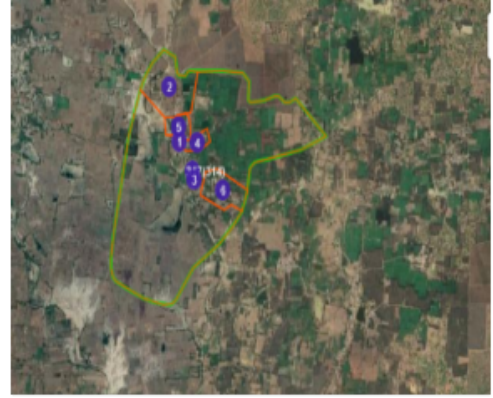

Google Map View