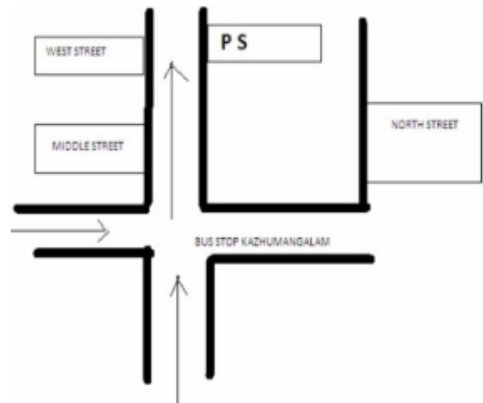

Google Map View

Polling Station Building Front View

Polling Station Front View

Cad View

Key MAP View

1 பெயர் : செயக்கொடி கணவர் பெயர் : தர்மலிங்கம் வீட்டு எண் : 1 வயது : 55 பாலினம் : பெண் Photo is available	NNK0341065	2 பெயர் : இந்திராகாந்தி கணவர் பெயர் : அண்ணாதுரை வீட்டு எண் : 1 வயது : 46 பாலினம் : பெண் Photo is available	KLP1093269	3 பெயர் : செந்தில்குமார் தாயின் பெயர் : செயக்கொடி வீட்டு எண் : 1 வயது : 40 பாலினம் : ஆண் Photo is available	NNK0341073
4 பெயர் : சுந்தரி கணவர் பெயர் : செந்தில் குமார் வீட்டு எண் : 1 வயது : 38 பாலினம் : பெண் Photo is available	NNK0341099	5 பெயர் : சுதாகர் தாயின் பெயர் : செயக்கொடி வீட்டு எண் : 1 வயது : 37 பாலினம் : ஆண் Photo is available	NNK0341081	6 பெயர் : காந்திமதி கணவர் பெயர் : அறிவழகன் வீட்டு எண் : 1 வயது : 34 பாலினம் : பெண் Photo is available	NNK0876557
7 பெயர் : சூர்யா தந்தை பெயர் : இரவி வீட்டு எண் : 1 வயது : 30 பாலினம் : ஆண் Photo is available	NNK0775858	8 பெயர் : அன்பரசன் தந்தை பெயர் : அஞ்சப்பன் வீட்டு எண் : 1 வயது : 29 பாலினம் : ஆண் Photo is available	NNK0876573	S 9 பெயர் : ரஞ்சிதா தந்தை பெயர் : கமலக்கண்ணன் வீட்டு எண் : 1 வயது : 27 பாலினம் : பெண் Photo is available	NNK1038538
10 பெயர் : ரஞ்சித் தந்தை பெயர் : தர்மதுரை வீட்டு எண் : 1 வயது : 27 பாலினம் : ஆண் Photo is available	NNK1038512	11 பெயர் : சரவணன் தந்தை பெயர் : தங்கசாமி வீட்டு எண் : 1 வயது : 25 பாலினம் : ஆண் Photo is available	NNK2257640	12 பெயர் : பாரத் தந்தை பெயர் : தர்மராஜன் வீட்டு எண் : 1/3 வயது : 24 பாலினம் : ஆண் Photo is available	NNK2257400
13 பெயர் : அபிநயா தந்தை பெயர் : ஆனந்த்குமார் வீட்டு எண் : 1/3 வயது : 20 பாலினம் : பெண் Photo is available	NNK2484475	14 பெயர் : சுகுணா கணவர் பெயர் : பாலமுருகன் வீட்டு எண் : 1-9 வயது : 33 பாலினம் : பெண் Photo is available	NNK0948422	15 பெயர் : தென்றல் கணவர் பெயர் : அறிவழகன் வீட்டு எண் : 1-9 வயது : 28 பாலினம் : பெண் Photo is available	NNK1066935
16 பெயர் : இலக்கியா தந்தை பெயர் : இளையபெருமாள் வீட்டு எண் : 1/13 வயது : 22 பாலினம் : பெண் Photo is available	NNK2390730	17 பெயர் : மணிகேள் தந்தை பெயர் : சின்னதுரை வீட்டு எண் : 1-34A வயது : 32 பாலினம் : ஆண் Photo is available	NNK0532259	18 பெயர் : விக்னேஷ் தந்தை பெயர் : செல்வராஜ் வீட்டு எண் : 1-36 வயது : 28 பாலினம் : ஆண் Photo is available	NNK1000223
19 பெயர் : அருண்மணியன் தந்தை பெயர் : பரமசிவம் வீட்டு எண் : 1-40 வயது : 25 பாலினம் : ஆண் Photo is available	NNK1124635	20 பெயர் : அரிகரன் தந்தை பெயர் : பரமசிவம் வீட்டு எண் : 1/40 வயது : 22 பாலினம் : ஆண் Photo is available	NNK2390722	21 பெயர் : நித்தியானந்தம் தந்தை பெயர் : செல்வராசு வீட்டு எண் : 1-42 வயது : 27 பாலினம் : ஆண் Photo is available	NNK1066893
22 பெயர் : அனிஷா தந்தை பெயர் : குமார் வீட்டு எண் : 1-48 வயது : 27 பாலினம் : பெண் Photo is available	NNK1038587	23 பெயர் : விமல் தந்தை பெயர் : குமார் வீட்டு எண் : 1/48 வயது : 19 பாலினம் : ஆண் Photo is available	NNK2545507	24 பெயர் : ராமையன் தந்தை பெயர் : தங்கையன் வீட்டு எண் : 1-49 வயது : 41 பாலினம் : ஆண் Photo is available	NNK1066919
25 பெயர் : சதீஷ்குமார் தந்தை பெயர் : ராஜேந்திரன் வீட்டு எண் : 1-49 வயது : 31 பாலினம் : ஆண் Photo is available	NNK0780148	26 பெயர் : அருங்குமார் ராஜேந்திரன் தந்தை பெயர் : ராஜேந்திரன் சாமிதுரை வீட்டு எண் : 1/49 வயது : 26 பாலினம் : ஆண் Photo is available	NNK2146769	# 27 பெயர் : மாயவேல் சின்னதுரை தந்தை பெயர் : சின்னதுரை வீட்டு எண் : 1/54 வயது : 30 பாலினம் : ஆண் Photo is available	NNK0719336
28 பெயர் : பிரகதீஸ்வரன் தந்தை பெயர் : மயில்வாகனன் வீட்டு எண் : 1-56 வயது : 26 பாலினம் : ஆண் Photo is available	NNK1189117	29 பெயர் : சரபேஸ்வரன் தந்தை பெயர் : மயில்வாகனன் வீட்டு எண் : 1-56 வயது : 23 பாலினம் : ஆண் Photo is available	NNK2236826	30 பெயர் : சக்திவேல் தந்தை பெயர் : தர்மதுரை வீட்டு எண் : 1-57 வயது : 33 பாலினம் : ஆண் Photo is available	NNK0532283