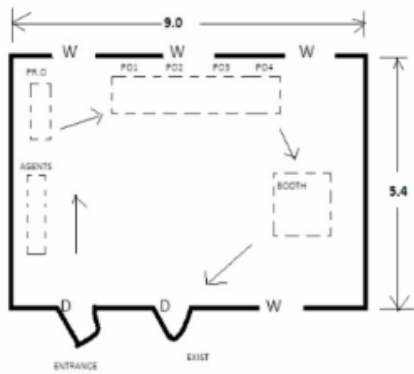

Google Map View

Polling Station Building Front View

Polling Station Front View

Cad View

Key MAP View

1 பெயர் : செயக்கொடி கணவர் பெயர் : தர்மலிங்கம் வீட்டு எண் : 1 வயது : 55 பாலினம் : பெண் Photo is available	NNK0341065	2 பெயர் : இந்திராகாந்தி கணவர் பெயர் : அண்ணாதுரை வீட்டு எண் : 1 வயது : 46 பாலினம் : பெண் Photo is available	KLP1093269	3 பெயர் : செந்தில்குமார் தாயின் பெயர் : செயக்கொடி வீட்டு எண் : 1 வயது : 40 பாலினம் : ஆண் Photo is available	NNK0341073
4 பெயர் : சுந்தரி கணவர் பெயர் : செந்தில் குமார் வீட்டு எண் : 1 வயது : 38 பாலினம் : பெண் Photo is available	NNK0341099	5 பெயர் : சுதாகர் தாயின் பெயர் : செயக்கொடி வீட்டு எண் : 1 வயது : 37 பாலினம் : ஆண் Photo is available	NNK0341081	6 பெயர் : காந்திமதி கணவர் பெயர் : அறிவழகன் வீட்டு எண் : 1 வயது : 34 பாலினம் : பெண் Photo is available	NNK0876557
7 பெயர் : சூர்யா தந்தை பெயர் : இரவி வீட்டு எண் : 1 வயது : 30 பாலினம் : ஆண் Photo is available	NNK0775858	8 பெயர் : அன்பரசன் தந்தை பெயர் : அஞ்சப்பன் வீட்டு எண் : 1 வயது : 29 பாலினம் : ஆண் Photo is available	NNK0876573	S 9 பெயர் : ரஞ்சிதா தந்தை பெயர் : கமலக்கண்ணன் வீட்டு எண் : 1 வயது : 27 பாலினம் : பெண் Photo is available	NNK1038538
10 பெயர் : ரஞ்சித் தந்தை பெயர் : தர்மதுரை வீட்டு எண் : 1 வயது : 27 பாலினம் : ஆண் Photo is available	NNK1038512	11 பெயர் : சரவணன் தந்தை பெயர் : தங்கசாமி வீட்டு எண் : 1 வயது : 25 பாலினம் : ஆண் Photo is available	NNK2257640	12 பெயர் : பாரத் தந்தை பெயர் : தர்மராஜன் வீட்டு எண் : 1/3 வயது : 24 பாலினம் : ஆண் Photo is available	NNK2257400
13 பெயர் : அபிநயா தந்தை பெயர் : ஆனந்த்குமார் வீட்டு எண் : 1/3 வயது : 20 பாலினம் : பெண் Photo is available	NNK2484475	14 பெயர் : சுகுணா கணவர் பெயர் : பாலமுருகன் வீட்டு எண் : 1-9 வயது : 33 பாலினம் : பெண் Photo is available	NNK0948422	15 பெயர் : தென்றல் கணவர் பெயர் : அறிவழகன் வீட்டு எண் : 1-9 வயது : 28 பாலினம் : பெண் Photo is available	NNK1066935
16 பெயர் : இலக்கியா தந்தை பெயர் : இளையபெருமாள் வீட்டு எண் : 1/13 வயது : 22 பாலினம் : பெண் Photo is available	NNK2390730	17 பெயர் : மணிகேள் தந்தை பெயர் : சின்னதுரை வீட்டு எண் : 1-34A வயது : 32 பாலினம் : ஆண் Photo is available	NNK0532259	18 பெயர் : விக்னேஷ் தந்தை பெயர் : செல்வராஜ் வீட்டு எண் : 1-36 வயது : 28 பாலினம் : ஆண் Photo is available	NNK1000223
19 பெயர் : அருண்மணியன் தந்தை பெயர் : பரமசிவம் வீட்டு எண் : 1-40 வயது : 25 பாலினம் : ஆண் Photo is available	NNK1124635	20 பெயர் : அரிகரன் தந்தை பெயர் : பரமசிவம் வீட்டு எண் : 1/40 வயது : 22 பாலினம் : ஆண் Photo is available	NNK2390722	21 பெயர் : நித்தியானந்தம் தந்தை பெயர் : செல்வராசு வீட்டு எண் : 1-42 வயது : 27 பாலினம் : ஆண் Photo is available	NNK1066893
22 பெயர் : அனிஷா தந்தை பெயர் : குமார் வீட்டு எண் : 1-48 வயது : 27 பாலினம் : பெண் Photo is available	NNK1038587	23 பெயர் : விமல் தந்தை பெயர் : குமார் வீட்டு எண் : 1/48 வயது : 19 பாலினம் : ஆண் Photo is available	NNK2545507	24 பெயர் : ராமையன் தந்தை பெயர் : தங்கையன் வீட்டு எண் : 1-49 வயது : 41 பாலினம் : ஆண் Photo is available	NNK1066919
25 பெயர் : சதீஷ்குமார் தந்தை பெயர் : ராஜேந்திரன் வீட்டு எண் : 1-49 வயது : 31 பாலினம் : ஆண் Photo is available	NNK0780148	26 பெயர் : அருங்குமார் ராஜேந்திரன் தந்தை பெயர் : ராஜேந்திரன் சாமிதுரை வீட்டு எண் : 1/49 வயது : 26 பாலினம் : ஆண் Photo is available	NNK2146769	# 27 பெயர் : மாயவேல் சின்னதுரை தந்தை பெயர் : சின்னதுரை வீட்டு எண் : 1/54 வயது : 30 பாலினம் : ஆண் Photo is available	NNK0719336
28 பெயர் : பிரகதீஸ்வரன் தந்தை பெயர் : மயில்வாகனன் வீட்டு எண் : 1-56 வயது : 26 பாலினம் : ஆண் Photo is available	NNK1189117	29 பெயர் : சரபேஸ்வரன் தந்தை பெயர் : மயில்வாகனன் வீட்டு எண் : 1-56 வயது : 23 பாலினம் : ஆண் Photo is available	NNK2236826	30 பெயர் : சக்திவேல் தந்தை பெயர் : தர்மதுரை வீட்டு எண் : 1-57 வயது : 33 பாலினம் : ஆண் Photo is available	NNK0532283