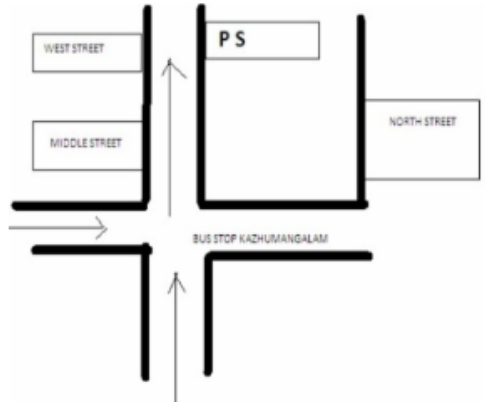

Google Map View

Polling Station Building Front View

Polling Station Front View

Cad View

Key MAP View

1 பெயர் : சாந்தா கணவர் பெயர் : சுதாகர் வீட்டு எண் : 1 வயது : 45 பாலினம் : பெண்	NNK0775890	Photo is available	2 பெயர் : லெட்சுமணன் தந்தை பெயர் : இராஜமாணிக்கம் வீட்டு எண் : 1 வயது : 37 பாலினம் : ஆண்	NNK0365791	Photo is available	3 பெயர் : ஆனந்த் தந்தை பெயர் : பாலகிருஷ்ணன் வீட்டு எண் : 1 வயது : 30 பாலினம் : ஆண்	NNK0876631	Photo is available
4 பெயர் : அர்ச்சுனா தந்தை பெயர் : எழில்பாண்டியன் வீட்டு எண் : 1 வயது : 30 பாலினம் : பெண்	NNK0775932	Photo is available	5 பெயர் : சதிஷ்குமார் தந்தை பெயர் : கணபதி வீட்டு எண் : 1 வயது : 30 பாலினம் : ஆண்	NNK0833160	Photo is available	6 பெயர் : மோகன்ராஜ் தந்தை பெயர் : பாண்டியன் வீட்டு எண் : 1 வயது : 29 பாலினம் : ஆண்	NNK0876748	Photo is available
7 பெயர் : இனியன் தந்தை பெயர் : நாராயணசாமி வீட்டு எண் : 1 வயது : 23 பாலினம் : ஆண்	NNK2269850	Photo is available	S 8 பெயர் : பிரபாகரன் தந்தை பெயர் : இரத்தினசாமி வீட்டு எண் : 1-22 வயது : 26 பாலினம் : பெண்	NNK1212349	Photo is available	9 பெயர் : மணிகண்டன் தந்தை பெயர் : சேகர் வீட்டு எண் : 1/27 வயது : 27 பாலினம் : ஆண்	NNK1090992	Photo is available
10 பெயர் : சுகந்தி தந்தை பெயர் : அய்யாதுரை வீட்டு எண் : 1-66 வயது : 28 பாலினம் : பெண்	NNK0975581	Photo is available	11 பெயர் : விவேக் தந்தை பெயர் : ராஜேந்திரன் வீட்டு எண் : 1-69 வயது : 30 பாலினம் : ஆண்	NNK1066901	Photo is available	12 பெயர் : புவனேஸ்வரி தந்தை பெயர் : செல்வப்பாண்டியன் வீட்டு எண் : 1-84 வயது : 27 பாலினம் : பெண்	NNK1038595	Photo is available
13 பெயர் : கனிமொழி கணவர் பெயர் : தவசீலன் வீட்டு எண் : 1-100A வயது : 33 பாலினம் : பெண்	NNK0948299	Photo is available	14 பெயர் : கார்த்திகேயன் தந்தை பெயர் : கணபதி வீட்டு எண் : 1-100A வயது : 28 பாலினம் : ஆண்	NNK0948216	Photo is available	S 15 பெயர் : சசிகலா கணவர் பெயர் : பிரபாகரன் வீட்டு எண் : 1/128 வயது : 30 பாலினம் : பெண்	NNK2426575	Photo is available
16 பெயர் : இராதிசா கணவர் பெயர் : பாக்கியராஜ் வீட்டு எண் : 1-175 வயது : 27 பாலினம் : பெண்	NNK1115674	Photo is available	17 பெயர் : கலைச்செல்வன் தந்தை பெயர் : ரவிச்சந்திரன் வீட்டு எண் : 1-183 வயது : 23 பாலினம் : ஆண்	NNK2258309	Photo is available	18 பெயர் : இராஜேஸ்வரி கணவர் பெயர் : தமிழ்ச்செல்வன் வீட்டு எண் : 1-195A வயது : 29 பாலினம் : பெண்	NNK0876680	Photo is available
19 பெயர் : லெட்சுமி கணவர் பெயர் : முருகன் வீட்டு எண் : 2-35 வயது : 32 பாலினம் : பெண்	NNK0876763	Photo is available	20 பெயர் : ரஞ்சித்குமார் தந்தை பெயர் : செல்வப்பாண்டியன் வீட்டு எண் : 12-a வயது : 27 பாலினம் : ஆண்	NNK1041417	Photo is available	21 பெயர் : மோகன்ராஜ் தந்தை பெயர் : பூராசாமி வீட்டு எண் : 32 வயது : 24 பாலினம் : ஆண்	NNK2098317	Photo is available
S 22 பெயர் : பிரியா கணவர் பெயர் : செந்தில்குமார் வீட்டு எண் : 35 வயது : 32 பாலினம் : பெண்	NNK0719351	Photo is available	S 23 பெயர் : கார்த்திகேயன் தந்தை பெயர் : சின்னதுரை வீட்டு எண் : 54 வயது : 30 பாலினம் : ஆண்	NNK0719328	Photo is available	24 பெயர் : சண்முகி தந்தை பெயர் : நாராயணசாமி வீட்டு எண் : 56 வயது : 27 பாலினம் : பெண்	NNK1189133	Photo is available
25 பெயர் : காந்திமதி கணவர் பெயர் : குணசேகரன் வீட்டு எண் : 61 வயது : 44 பாலினம் : பெண்	KLP2231694	Photo is available	S 26 பெயர் : பவானி கணவர் பெயர் : மணிகண்டராஜா வீட்டு எண் : 25-2 வயது : 39 பாலினம் : பெண்	NNK2257020	Photo is available	S 27 பெயர் : கொளஞ்சியம்மாள் கணவர் பெயர் : செந்திராஜன் வீட்டு எண் : 27 வயது : 39 பாலினம் : பெண்	NNK0121251	Photo is available
28 பெயர் : ஜீவானந்தம் தந்தை பெயர் : இரவி வீட்டு எண் : 80 வயது : 31 பாலினம் : ஆண்	NNK0719450	Photo is available	29 பெயர் : சங்கீதா கணவர் பெயர் : பாண்டியன் வீட்டு எண் : 80 வயது : 26 பாலினம் : பெண்	NNK2269843	Photo is available	30 பெயர் : கிரிஜா கணவர் பெயர் : சிவசங்கரன் வீட்டு எண் : 89-1 வயது : 27 பாலினம் : பெண்	NNK1117357	Photo is available