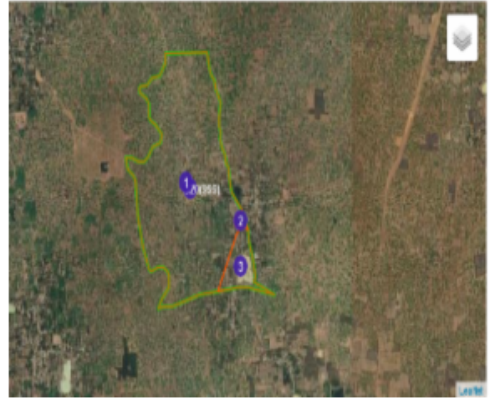

Google Map View