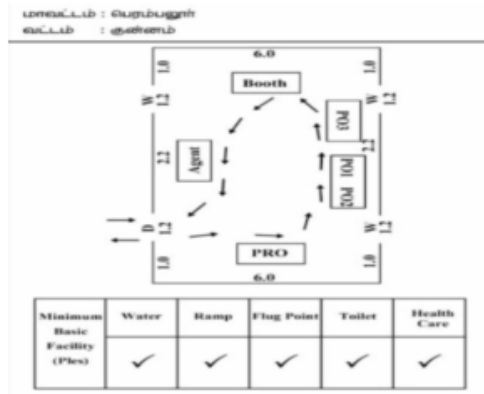

Google Map View

Polling Station Building Front View

Polling Station Front View

Cad View

Key MAP View

1	DBW1433234	பெயர் : சண்முகம் தந்தை பெயர்: செல்வராசு வீட்டு எண் : 1 வயது : 44 பாலினம் : ஆண்	Photo is available	2	NNK0647198	பெயர் : சங்கீதா கணவர் பெயர்: மாயவன் வீட்டு எண் : 1 வயது : 30 பாலினம் : பெண்	Photo is available	S 3	NNK2167187	பெயர் : பாலகிருஷ்ணன் தந்தை பெயர்: துரைசாமி வீட்டு எண் : 1/30 வயது : 62 பாலினம் : ஆண்	Photo is available
4	NNK0837302	பெயர் : நித்தியா சி கணவர் பெயர்: சின்னராஜா வீட்டு எண் : 2/46 வயது : 29 பாலினம் : பெண்	Photo is available	S 5	NNK2459048	பெயர் : ராஜேஷ்வரி தந்தை பெயர்: ராஜகுமார் வீட்டு எண் : 2/98 வயது : 21 பாலினம் : பெண்	Photo is available	6	NNK0399592	பெயர் : ரேவதி கணவர் பெயர்: பூபதி வீட்டு எண் : 3/23 வயது : 37 பாலினம் : பெண்	Photo is available
7	NNK2412815	பெயர் : சுபாஷ் தந்தை பெயர்: பாஸ்கர் வீட்டு எண் : Tamil Nadu வயது : 22 பாலினம் : ஆண்	Photo is available	8	NNK2433845	பெயர் : சுகனேஷ்வரன் சுப்பிரமணியன் தந்தை பெயர்: சுப்பிரமணியன் வீட்டு எண் : 4/12 வயது : 21 பாலினம் : ஆண்	Photo is available	9	NNK2243798	பெயர் : தரணி தந்தை பெயர்: தனவேல் வீட்டு எண் : 4/13 வயது : 23 பாலினம் : பெண்	Photo is available
10	NNK0343749	பெயர் : தேவேந்திரன் தந்தை பெயர்: ராகவேல் வீட்டு எண் : 4-14 வயது : 34 பாலினம் : ஆண்	Photo is available	11	NNK0399824	பெயர் : தேன்மொழி கணவர் பெயர்: இளங்கோவன் வீட்டு எண் : 4-14 வயது : 33 பாலினம் : பெண்	Photo is available	12	NNK0785949	பெயர் : மகேந்திரன் தந்தை பெயர்: ராஜவேல் வீட்டு எண் : 4-14 வயது : 32 பாலினம் : ஆண்	Photo is available
13	NNK2083707	பெயர் : ஷாலினி கணவர் பெயர்: ராமக்கிருஷ்ணன் வீட்டு எண் : 4-16 வயது : 26 பாலினம் : பெண்	Photo is available	14	NNK0399568	பெயர் : சுகன்யா தந்தை பெயர்: ராஜா வீட்டு எண் : 4/18 வயது : 34 பாலினம் : பெண்	Photo is available	15	NNK0785873	பெயர் : இந்துமதி கணவர் பெயர்: பாண்டியன் வீட்டு எண் : 4-19 வயது : 30 பாலினம் : பெண்	Photo is available
16	NNK0785899	பெயர் : அபிராமி கணவர் பெயர்: தங்கவேல் வீட்டு எண் : 4-22 வயது : 31 பாலினம் : பெண்	Photo is available	17	NNK1003581	பெயர் : மணிமுருகன் தந்தை பெயர்: பரமசிவம் வீட்டு எண் : 4-23 வயது : 27 பாலினம் : ஆண்	Photo is available	18	NNK0399881	பெயர் : ராஜவேல் தந்தை பெயர்: தங்கராசு வீட்டு எண் : 4/27 வயது : 49 பாலினம் : ஆண்	Photo is available
19	NNK0301168	பெயர் : தர்மராஜ் தந்தை பெயர்: ரெங்கராஜ் வீட்டு எண் : 4-27 வயது : 42 பாலினம் : ஆண்	Photo is available	20	NNK0399287	பெயர் : ராஜா தந்தை பெயர்: ராஜேந்திரன் வீட்டு எண் : 4-27 வயது : 34 பாலினம் : ஆண்	Photo is available	21	NNK0785857	பெயர் : எழிலரசி கணவர் பெயர்: ராஜவேல் வீட்டு எண் : 4-27 வயது : 32 பாலினம் : பெண்	Photo is available
22	XOE1110576	பெயர் : ஜெயலக்ஷ்மி கணவர் பெயர்: ராஜேந்திரன் வீட்டு எண் : 4/29 வயது : 53 பாலினம் : பெண்	Photo is available	23	NNK2243996	பெயர் : கொளஞ்சி தந்தை பெயர்: கதிர்வேல் வீட்டு எண் : 4/31 வயது : 62 பாலினம் : ஆண்	Photo is available	24	NNK0399261	பெயர் : கருப்பையா தந்தை பெயர்: கொளஞ்சி வீட்டு எண் : 4-31 வயது : 32 பாலினம் : ஆண்	Photo is available
25	NNK0837203	பெயர் : முனுசாமி தந்தை பெயர்: கந்தசாமி வீட்டு எண் : 4-32 வயது : 43 பாலினம் : ஆண்	Photo is available	26	NNK2533578	பெயர் : ஆர்த்தி தாயின் பெயர்: செல்வி வீட்டு எண் : 4/42ஏ வயது : 19 பாலினம் : பெண்	Photo is available	27	NNK0786046	பெயர் : கோபிநாத் தந்தை பெயர்: திருநாவுக்கரசு வீட்டு எண் : 4-51 வயது : 29 பாலினம் : ஆண்	Photo is available
28	NNK0399865	பெயர் : அனிதா தந்தை பெயர்: செல்வராஜ் வீட்டு எண் : 4-58 வயது : 32 பாலினம் : பெண்	Photo is available	29	NNK2374049	பெயர் : ரேவதி குமரேசன் கணவர் பெயர்: குமரேசன் வீட்டு எண் : 4/63 வயது : 21 பாலினம் : பெண்	Photo is available	30	NNK0203521	பெயர் : பூங்காவனம் கணவர் பெயர்: கருணாநிதி வீட்டு எண் : 4-67 வயது : 40 பாலினம் : பெண்	Photo is available