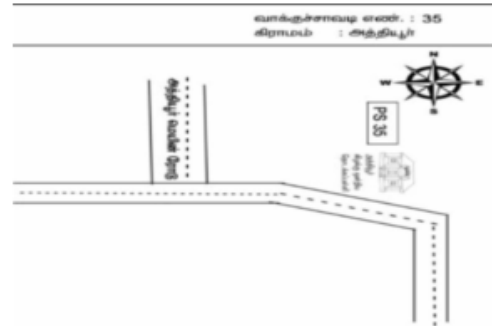

Key MAP View