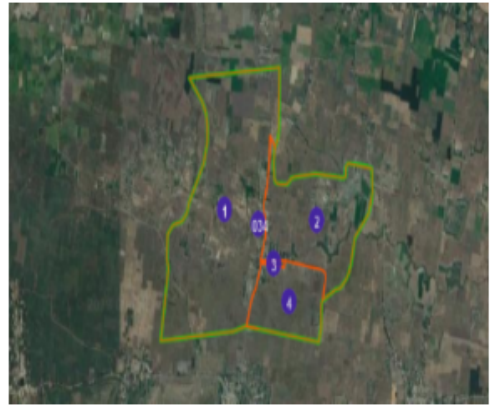

Google Map View