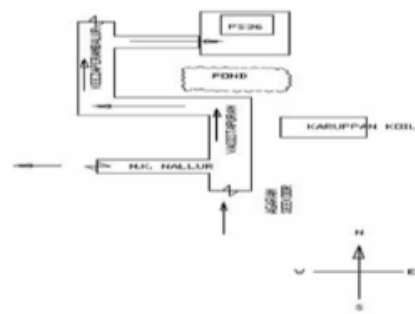

Google Map View

Polling Station Building Front View

Polling Station Front View

Cad View

Key MAP View

சட்டமன்றத் தொகுதியின் எண் மற்றும் பெயர் : 148-குன்னம் மற்றும் பெயர் - 1-வசிஷ்டபுரம் (வ.கி) மற்றும் (ஊ), ரெட்டிகுடிக்காடு - வடக்குத்தெரு வார்டு 1