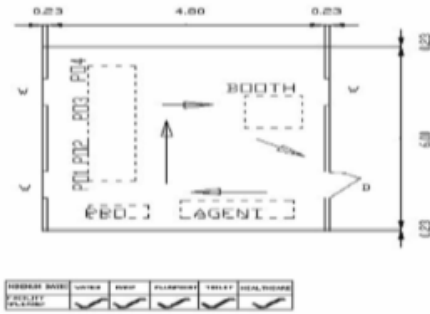

Google Map View

Polling Station Building Front View

Polling Station Front View

Cad View

Key MAP View

சட்டமன்றத் தொகுதியின் எண் மற்றும் பெயர் : 148-குன்னம் மற்றும் பெயர் - 1-வசிஷ்டபுரம் (வ.கி) மற்றும் (ஊ), ரெட்டிகுடிக்காடு - வடக்குத்தெரு வார்டு 1