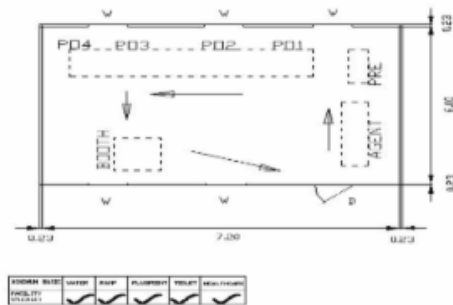

Google Map View

Polling Station Building Front View

Polling Station Front View

Cad View

Key MAP View

1	NNK0649699	பெயர் : வள்ளி கணவர் பெயர்: சிவக்குமார் வீட்டு எண் : 1 வயது : 50 பாலினம் : பெண்	Photo is available	2	NNK0952259	பெயர் : கனிமொழி கணவர் பெயர்: முத்தையா வீட்டு எண் : 1 வயது : 31 பாலினம் : பெண்	Photo is available	3	NNK1307420	பெயர் : அண்ணாதுரை தந்தை பெயர்: பரமசிவம் வீட்டு எண் : 1-1E வயது : 51 பாலினம் : ஆண்	Photo is available
4	NNK1307438	பெயர் : பாண்டிரெங்கன் தந்தை பெயர்: முருகன் வீட்டு எண் : 1-2E வயது : 71 பாலினம் : ஆண்	Photo is available	5	NNK1307446	பெயர் : லோகநாயகி கணவர் பெயர்: பாண்டிரெங்கன் வீட்டு எண் : 1-2E வயது : 64 பாலினம் : பெண்	Photo is available	# 6	NNK2467793	பெயர் : சுந்தரபாண்டியன் கணவர் பெயர்: சுந்தரபாண்டியன் வீட்டு எண் : 1/83/2 வயது : 25 பாலினம் : பெண்	Photo is available
7	NNK1184753	பெயர் : உஷா கணவர் பெயர்: சண்முகம் வீட்டு எண் : 1-88 வயது : 33 பாலினம் : பெண்	Photo is available	8	NNK2044774	பெயர் : அருண்பாண்டியன் தந்தை பெயர்: சுப்புராயன் வீட்டு எண் : 2/4 வயது : 24 பாலினம் : ஆண்	Photo is available	9	NNK2040822	பெயர் : வினிதா தந்தை பெயர்: வீரமணி வீட்டு எண் : 2/111 வயது : 24 பாலினம் : பெண்	Photo is available
10	NNK1307453	பெயர் : அலமேலு கணவர் பெயர்: மணி வீட்டு எண் : 3-1-7E வயது : 58 பாலினம் : பெண்	Photo is available	11	NNK0207035	பெயர் : அசோக் குமார் தந்தை பெயர்: பாண்டிரங்கன் வீட்டு எண் : 3-2a வயது : 36 பாலினம் : ஆண்	Photo is available	12	NNK1307461	பெயர் : அஞ்சலம் கணவர் பெயர்: பரமசிவம் வீட்டு எண் : 3-3 வயது : 67 பாலினம் : பெண்	Photo is available
13	NNK1307479	பெயர் : காந்தி தந்தை பெயர்: தங்கவேல் வீட்டு எண் : 3-4E வயது : 67 பாலினம் : ஆண்	Photo is available	14	NNK0406512	பெயர் : வினோதராஜ் தந்தை பெயர்: தனபால் வீட்டு எண் : 3-8 வயது : 35 பாலினம் : ஆண்	Photo is available	15	NNK0406488	பெயர் : லாவண்யா தந்தை பெயர்: தனபால் வீட்டு எண் : 3-8 வயது : 33 பாலினம் : பெண்	Photo is available
16	NNK2044733	பெயர் : சுமங்கலி கணவர் பெயர்: அண்ணாதுரை வீட்டு எண் : 3/20 வயது : 43 பாலினம் : பெண்	Photo is available	# 17	NNK2581270	பெயர் : ராணி க கணவர் பெயர்: கருப்பையா வீட்டு எண் : 3/20 வயது : 28 பாலினம் : பெண்	Photo is available	18	NNK1311760	பெயர் : சம்பத் தந்தை பெயர்: செல்லமுத்து வீட்டு எண் : 3/27 வயது : 53 பாலினம் : ஆண்	Photo is available
19	NNK0649673	பெயர் : மங்கையர்கரசி கணவர் பெயர்: வேல்முருகன் வீட்டு எண் : 3-38 வயது : 36 பாலினம் : பெண்	Photo is available	20	NNK0207779	பெயர் : தனம் கணவர் பெயர்: அண்ணாதுரை வீட்டு எண் : 3-41 வயது : 40 பாலினம் : பெண்	Photo is available	21	NNK2553022	பெயர் : வித்யா கணவர் பெயர்: குறளரசன் வீட்டு எண் : 3/42பி வயது : 25 பாலினம் : பெண்	Photo is available
22	NNK0884148	பெயர் : வனிதா தந்தை பெயர்: வெற்றிவேல் வீட்டு எண் : 3-45 வயது : 33 பாலினம் : பெண்	Photo is available	23	NNK1184480	பெயர் : விக்ரம் தந்தை பெயர்: வீரமணி வீட்டு எண் : 3-55 வயது : 26 பாலினம் : ஆண்	Photo is available	24	NNK1184829	பெயர் : பவித்ரா தந்தை பெயர்: பழனிமுத்து வீட்டு எண் : 3-63 வயது : 27 பாலினம் : பெண்	Photo is available
25	NNK2091262	பெயர் : கவியரசன் தந்தை பெயர்: கவர்நர் வீட்டு எண் : 3-72 வயது : 24 பாலினம் : ஆண்	Photo is available	26	NNK1184662	பெயர் : உமாமகேஸ்வரி கணவர் பெயர்: அன்புசெல்வன் வீட்டு எண் : 3-76 வயது : 25 பாலினம் : பெண்	Photo is available	27	NNK0884247	பெயர் : சங்கர் தந்தை பெயர்: மாயவேல் வீட்டு எண் : 3-78 வயது : 47 பாலினம் : ஆண்	Photo is available
28	NNK0884239	பெயர் : செல்வம் தந்தை பெயர்: மாயவேல் வீட்டு எண் : 3-78 வயது : 35 பாலினம் : ஆண்	Photo is available	29	NNK0884270	பெயர் : சக்திபிரியா கணவர் பெயர்: செல்வம் வீட்டு எண் : 3-78 வயது : 30 பாலினம் : பெண்	Photo is available	30	NNK2269579	பெயர் : சதீஷ் தந்தை பெயர்: சண்முகம் வீட்டு எண் : 3/93 வயது : 26 பாலினம் : ஆண்	Photo is available