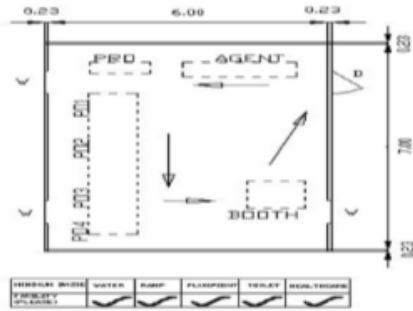

வாக்காளர் பதிவு அலுவலரின்
கையொப்பம்

Nazri Naksha

Google Map View

Polling Station Building Front View

Polling Station Front View

Cad View

Key MAP View

சட்டமன்றத் தொகுதியின் எண் மற்றும் பெயர் : 148-குன்னம் பிரிவு எண் மற்றும் பெயர் 1-கீழ்ப்பெரம்பலூர்(வ.கி), (ஊ), மேலத்தெரு வார்டு-1