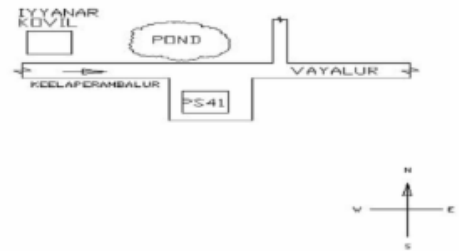

வாக்காளர் பதிவு அலுவலரின்
கையொப்பம்

Nazri Naksha

Google Map View

Polling Station Building Front View

Polling Station Front View

Cad View

Key MAP View

சட்டமன்றத் தொகுதியின் எண் மற்றும் பெயர் : 148-குன்னம் பிரிவு எண் மற்றும் பெயர் 1-கீழ்ப்பெரம்பலூர்(வ.கி), (ஊ), மேலத்தெரு வார்டு-1