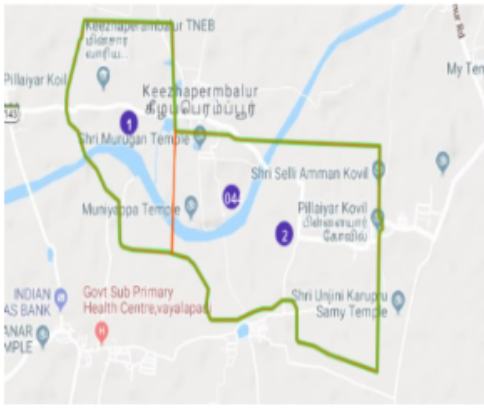

Nazri Naksha