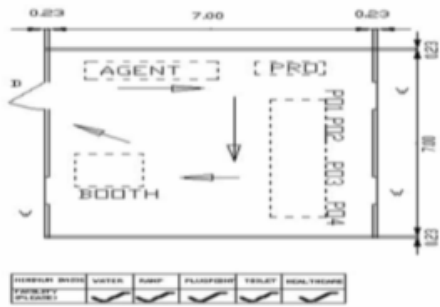

Google Map View

Polling Station Building Front View

Polling Station Front View

Cad View

Key MAP View

சட்டமன்றத் தொகுதியின் எண் மற்றும் பெயர் : 148-குன்னம் பிரிவு எண் மற்றும் பெயர் 1-கீழ்பெரம்பலூர்(வ.கி) (ஊ), இந்திரா நகர் வார்டு 4