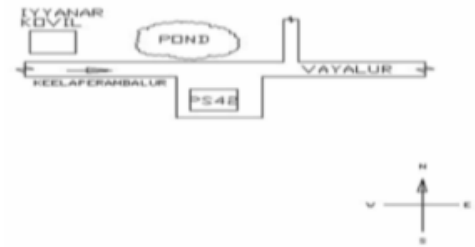

Google Map View

Polling Station Building Front View

Polling Station Front View

Cad View

Key MAP View

சட்டமன்றத் தொகுதியின் எண் மற்றும் பெயர் : 148-குன்னம் பிரிவு எண் மற்றும் பெயர் 1-கீழ்பெரம்பலூர்(வ.கி) (ஊ), இந்திரா நகர் வார்டு 4