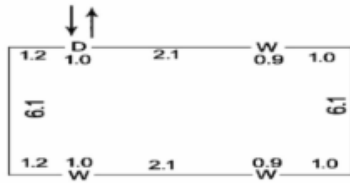

**Google Map View**

**Polling Station Building Front View**

**Polling Station Front View**

**Cad View**

D - Door  
W - Window

Prepared by

**Key MAP View**

1 பெயர் : கணேசமூர்த்தி தந்தை பெயர்: தேவராசு வீட்டு எண் : 1 வயது : 35 பாலினம் : ஆண் Photo is available	NNK0139295	2 பெயர் : அமலா ந தந்தை பெயர்: நல்லதம்பி வீட்டு எண் : 01 வயது : 34 பாலினம் : பெண் Photo is available	NNK2560662	3 பெயர் : சங்கர் தந்தை பெயர்: செல்வராசு வீட்டு எண் : 1-1 வயது : 36 பாலினம் : ஆண் Photo is available	NNK0085019
4 பெயர் : சற்குணம் பரமசிவம் தந்தை பெயர்: பரமசிவம் வீட்டு எண் : 1-1 வயது : 32 பாலினம் : ஆண் Photo is available	NNK0410381	5 பெயர் : அருண் குமார் ஆ தந்தை பெயர்: ஆதிலுலம் வீட்டு எண் : 1-1 வயது : 27 பாலினம் : ஆண் Photo is available	NNK1046820	6 பெயர் : செல்லம்மாள் கணவர் பெயர்: வடமலை வீட்டு எண் : 1-1D வயது : 73 பாலினம் : பெண் Photo is available	NNK1324839
7 பெயர் : செந்தமிழ்செல்வி கணவர் பெயர்: செல்வதுரை வீட்டு எண் : 1-4பி வயது : 33 பாலினம் : பெண் Photo is available	NNK1086354	8 பெயர் : சிவசங்கரி தந்தை பெயர்: ராமு வீட்டு எண் : 1/5 வயது : 21 பாலினம் : பெண் Photo is available	NNK2406569	9 பெயர் : கனிமொழி கணவர் பெயர்: மணிவண்ணன் வீட்டு எண் : 1-8 வயது : 34 பாலினம் : பெண் Photo is available	NNK0139352
10 பெயர் : சுகாதர் தந்தை பெயர்: நல்லதம்பி வீட்டு எண் : 1-9 வயது : 40 பாலினம் : ஆண் Photo is available	NNK0410597	11 பெயர் : மதியழகன் பெரியசாமி தந்தை பெயர்: பெரியசாமி பெரியசாமி வீட்டு எண் : 1/9 வயது : 21 பாலினம் : ஆண் Photo is available	NNK2471761	12 பெயர் : சுகா கணவர் பெயர்: படகாத்து வீட்டு எண் : 1-12 வயது : 36 பாலினம் : பெண் Photo is available	NNK0555664
13 பெயர் : ஜெயந்தி கணவர் பெயர்: ஜெகதீசன் வீட்டு எண் : 1-14 வயது : 27 பாலினம் : பெண் Photo is available	NNK1134774	14 பெயர் : சங்கர் தந்தை பெயர்: இளங்கோவன் வீட்டு எண் : 1/15பி வயது : 46 பாலினம் : ஆண் Photo is available	NNK0012948	15 பெயர் : சத்தியராஜ் தந்தை பெயர்: தன்ராஜ் வீட்டு எண் : 1-20 வயது : 26 பாலினம் : ஆண் Photo is available	NNK1084755
16 பெயர் : அனுசியா தந்தை பெயர்: தன்ராஜ் வீட்டு எண் : 1/20 வயது : 23 பாலினம் : பெண் Photo is available	NNK2276517	17 பெயர் : செல்வராணி கணவர் பெயர்: இளங்கோவன் வீட்டு எண் : 1/22 வயது : 49 பாலினம் : பெண் Photo is available	DBW1173806	18 பெயர் : இந்துமதி கணவர் பெயர்: மணிமாறன் வீட்டு எண் : 1-22 வயது : 36 பாலினம் : பெண் Photo is available	NNK0410183
19 பெயர் : வெற்றிவேல் தந்தை பெயர்: சிதம்பரம் வீட்டு எண் : 1/22ஏ வயது : 22 பாலினம் : ஆண் Photo is available	NNK2330348	20 பெயர் : வெங்கடாசலம் தந்தை பெயர்: சின்னக்கண்ணு வீட்டு எண் : 1-24 வயது : 37 பாலினம் : ஆண் Photo is available	NNK0012955	21 பெயர் : செல்வதுரை தந்தை பெயர்: நாகராஜ் வீட்டு எண் : 1/29 வயது : 22 பாலினம் : ஆண் Photo is available	NNK2350551
22 பெயர் : பாலமுருகன் தந்தை பெயர்: பழனிவேல் வீட்டு எண் : 1/30 வயது : 22 பாலினம் : ஆண் Photo is available	NNK2436889	23 பெயர் : ஜெகதீசன் வெள்ளமுத்து தந்தை பெயர்: வெள்ளமுத்து வீட்டு எண் : 1/32 வயது : 45 பாலினம் : ஆண் Photo is available	DBW2306876	24 பெயர் : கனிமொழி கணவர் பெயர்: ஜெகதீசன் வீட்டு எண் : 1-32 வயது : 37 பாலினம் : பெண் Photo is available	NNK0139378
25 பெயர் : சத்யசீலன் தந்தை பெயர்: ராமசாமி வீட்டு எண் : 1/33 வயது : 25 பாலினம் : ஆண் Photo is available	NNK2269033	26 பெயர் : பரணி தாயின் பெயர்: ரமசாமி வீட்டு எண் : 1/33 வயது : 23 பாலினம் : பெண் Photo is available	NNK2268712	27 பெயர் : காவியா சீ தந்தை பெயர்: சீனிவாசன் ஆ வீட்டு எண் : 1/34 வயது : 23 பாலினம் : பெண் Photo is available	NNK2423408
28 பெயர் : சின்னப்பெண்ணு கணவர் பெயர்: வேல்மணி வீட்டு எண் : 1-35 வயது : 62 பாலினம் : பெண் Photo is available	NNK0410167	29 பெயர் : கார்த்திக் தாயின் பெயர்: சின்னப்பெண்ணு வீட்டு எண் : 1-35 வயது : 36 பாலினம் : ஆண் Photo is available	NNK0410498	30 பெயர் : நாகராஜன் தாயின் பெயர்: சின்னப்பெண்ணு வீட்டு எண் : 1-35 வயது : 34 பாலினம் : ஆண் Photo is available	NNK0410423