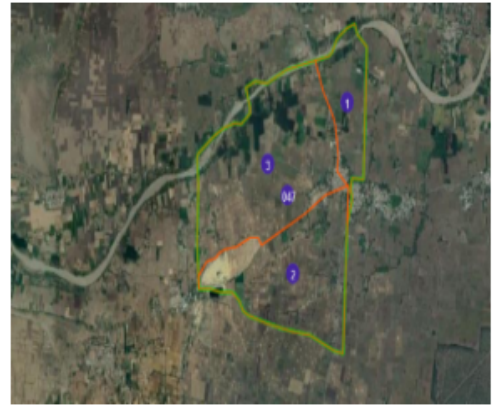

Google Map View