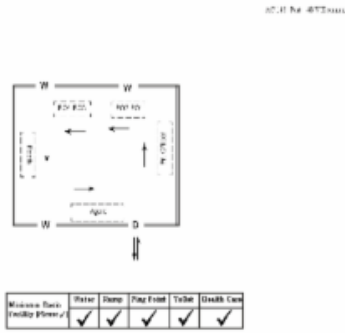

Google Map View

Polling Station Building Front View

Polling Station Front View

Cad View

Key MAP View

1	NNK0139568	பெயர் : கொளஞ்சிநாதன் மு தந்தை பெயர்: முருகேசன் -- வீட்டு எண் : 1 வயது : 44 பாலினம் : ஆண்	Photo is available	2	NNK0952903	பெயர் : உதயகுமார் தந்தை பெயர்: விஜயகுமார் வீட்டு எண் : 1-102 வயது : 28 பாலினம் : ஆண்	Photo is available	3	NNK2013159	பெயர் : அஞ்சலை கணவர் பெயர்: பழனிமுத்து வீட்டு எண் : 2 வயது : 76 பாலினம் : பெண்	Photo is available
4	DBW2508752	பெயர் : தனவேல் தந்தை பெயர்: மருதமுத்து வீட்டு எண் : 2 வயது : 40 பாலினம் : ஆண்	Photo is available	5	NNK0885905	பெயர் : ஆனந்தவேல் தந்தை பெயர்: மூக்கன் வீட்டு எண் : 2-6 வயது : 28 பாலினம் : ஆண்	Photo is available	6	NNK0410985	பெயர் : சுசீலா கணவர் பெயர்: சரவணன் வீட்டு எண் : 2-17B வயது : 39 பாலினம் : பெண்	Photo is available
7	NNK2219160	பெயர் : சண்முகம் தந்தை பெயர்: ஆறுமுகம் வீட்டு எண் : 2/18 வயது : 24 பாலினம் : ஆண்	Photo is available	8	NNK0555920	பெயர் : கார்த்திகேயன் தந்தை பெயர்: முருகேசன் வீட்டு எண் : 2-19 வயது : 32 பாலினம் : ஆண்	Photo is available	9	NNK0729244	பெயர் : கலாமணி கணவர் பெயர்: வெற்றிவேல் வீட்டு எண் : 2-24 வயது : 30 பாலினம் : பெண்	Photo is available
10	NNK2212868	பெயர் : தமிழ்ச்செல்வன் தந்தை பெயர்: மருதமுத்து வீட்டு எண் : 2-27 வயது : 26 பாலினம் : ஆண்	Photo is available	11	NNK2274793	பெயர் : தமிழ்ச்செல்வன் தந்தை பெயர்: மருதமுத்து வீட்டு எண் : 2/27 வயது : 26 பாலினம் : ஆண்	Photo is available	12	NNK0013151	பெயர் : பாஸ்கர் தந்தை பெயர்: பழமலை வீட்டு எண் : 2-31 வயது : 38 பாலினம் : ஆண்	Photo is available
13	NNK0556092	பெயர் : மீனா தந்தை பெயர்: அய்யம்பெருமாள் வீட்டு எண் : 2-36 வயது : 32 பாலினம் : பெண்	Photo is available	14	NNK0777409	பெயர் : ராதிகா கணவர் பெயர்: கொளஞ்சி வீட்டு எண் : 2-37 வயது : 32 பாலினம் : பெண்	Photo is available	15	NNK0555904	பெயர் : சதீஷ்குமார் தந்தை பெயர்: துரைகண்ணு வீட்டு எண் : 2-37 வயது : 31 பாலினம் : ஆண்	Photo is available
16	NNK2190189	பெயர் : கலைவாணன் தந்தை பெயர்: ஆனந்தன் வீட்டு எண் : 2/38 வயது : 23 பாலினம் : ஆண்	Photo is available	17	NNK2434652	பெயர் : அருள்செல்வி கணவர் பெயர்: கலைவாணன் வீட்டு எண் : 2/038 வயது : 22 பாலினம் : பெண்	Photo is available	18	NNK1168863	பெயர் : சத்யா தந்தை பெயர்: பழனிவேல் வீட்டு எண் : 2/41 வயது : 27 பாலினம் : பெண்	Photo is available
19	NNK2408722	பெயர் : ஜெண்பார் லேஜின் ஜரோனா கணவர் பெயர்: சுரேஷ் வீட்டு எண் : 2/44 வயது : 35 பாலினம் : பெண்	Photo is available	20	NNK0210344	பெயர் : சுரேஷ் தந்தை பெயர்: பாண்டியன் வீட்டு எண் : 2-44 வயது : 35 பாலினம் : ஆண்	Photo is available	21	NNK0556241	பெயர் : தங்கவேல் தந்தை பெயர்: கலியமூர்த்தி வீட்டு எண் : 2-50 வயது : 58 பாலினம் : ஆண்	Photo is available
22	NNK0013185	பெயர் : வில்லாள் தந்தை பெயர்: சேப்பெருமாள் வீட்டு எண் : 2-52 வயது : 56 பாலினம் : ஆண்	Photo is available	23	NNK0013193	பெயர் : இரமேஷ் தந்தை பெயர்: முருகேசன் வீட்டு எண் : 2-54 வயது : 38 பாலினம் : ஆண்	Photo is available	24	NNK0885764	பெயர் : சந்திரவேலா கணவர் பெயர்: அறிவழகன் வீட்டு எண் : 2-60 வயது : 28 பாலினம் : பெண்	Photo is available
25	NNK0555847	பெயர் : ஆனந்தி தந்தை பெயர்: பெரியசாமி வீட்டு எண் : 2-63 வயது : 37 பாலினம் : பெண்	Photo is available	26	NNK0788745	பெயர் : மணிவாசகம் தந்தை பெயர்: செல்வராசு வீட்டு எண் : 2-65 வயது : 33 பாலினம் : ஆண்	Photo is available	27	NNK0788752	பெயர் : மதியழகன் தந்தை பெயர்: செல்வராசு வீட்டு எண் : 2-65 வயது : 29 பாலினம் : ஆண்	Photo is available
28	NNK0555987	பெயர் : இந்துமதி கணவர் பெயர்: ரமேஷ் வீட்டு எண் : 2-69 வயது : 33 பாலினம் : பெண்	Photo is available	29	NNK0410837	பெயர் : நந்தினி தந்தை பெயர்: முருகேசன் வீட்டு எண் : 2-69D வயது : 34 பாலினம் : பெண்	Photo is available	30	NNK0210328	பெயர் : சந்திரன் தந்தை பெயர்: பெரியசாமி வீட்டு எண் : 2-75a வயது : 60 பாலினம் : ஆண்	Photo is available