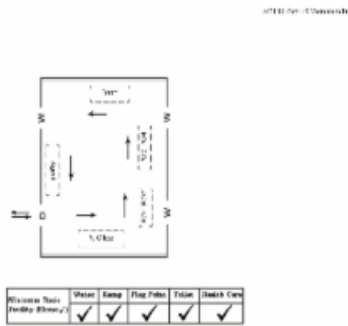

Google Map View

Polling Station Building Front View

Polling Station Front View

Cad View

Key MAP View

1 பெயர் : நாயகம் கணவர் பெயர்: கலியமூர்த்தி வீட்டு எண் : 1 வயது : 68 பாலினம் : பெண் Photo is available	NNK2017523	2 பெயர் : வெங்கடேசன் தந்தை பெயர்: கலியமூர்த்தி வீட்டு எண் : 1 வயது : 50 பாலினம் : ஆண் Photo is available	DBW2263283	3 பெயர் : செந்தில்குமார் தந்தை பெயர்: கலியமூர்த்தி வீட்டு எண் : 1 வயது : 44 பாலினம் : ஆண் Photo is available	DBW1480060
S2 4 பெயர் : சக்திபிரியா தந்தை பெயர்: பரணியன் வீட்டு எண் : 1/59 வயது : 23 பாலினம் : பெண் Photo is available	NNK2270981	5 பெயர் : அம்பேக்குமார் தந்தை பெயர்: கொளஞ்சி வீட்டு எண் : 3-55 வயது : 28 பாலினம் : ஆண் Photo is available	NNK0886291	6 பெயர் : ர ராஜ்குமார் தந்தை பெயர்: ரவி வீட்டு எண் : 4 265 வயது : 24 பாலினம் : ஆண் Photo is available	NNK2362226
7 பெயர் : ஜெயக்கொடி கணவர் பெயர்: தர்மலிங்கம் வீட்டு எண் : 5 வயது : 71 பாலினம் : பெண் Photo is available	NNK2017531	8 பெயர் : விஜயா கணவர் பெயர்: மாயவேல் வீட்டு எண் : 5 வயது : 42 பாலினம் : பெண் Photo is available	DBW2452639	9 பெயர் : மீனா கணவர் பெயர்: செந்தில்குமார் வீட்டு எண் : 5-1 வயது : 39 பாலினம் : பெண் Photo is available	NNK0013458
10 பெயர் : சரண்யா தந்தை பெயர்: வெங்கடேசன் வீட்டு எண் : 5/2 வயது : 21 பாலினம் : பெண் Photo is available	NNK2375327	11 பெயர் : நவீன் தந்தை பெயர்: செந்தில் குமார் வீட்டு எண் : 5/2 வயது : 20 பாலினம் : ஆண் Photo is available	NNK2420107	12 பெயர் : வெண்குமார் தந்தை பெயர்: வெங்கடேசன் வீட்டு எண் : 5/2 வயது : 20 பாலினம் : பெண் Photo is available	NNK2517613
13 பெயர் : கோவிந்தம்மாள் தந்தை பெயர்: பச்சமுத்து வீட்டு எண் : 5-5 வயது : 38 பாலினம் : பெண் Photo is available	NNK0556357	14 பெயர் : மணிவண்ணன் தந்தை பெயர்: மாரிமுத்து வீட்டு எண் : 5-7 வயது : 31 பாலினம் : ஆண் Photo is available	NNK0729483	15 பெயர் : ஷீனா தந்தை பெயர்: அம்பேக்கார் வீட்டு எண் : 5/7 வயது : 25 பாலினம் : பெண் Photo is available	NNK1124551
16 பெயர் : வைதேகி தந்தை பெயர்: வரதராஜன் வீட்டு எண் : 5-18 வயது : 24 பாலினம் : பெண் Photo is available	NNK2150464	17 பெயர் : கோகிலா தந்தை பெயர்: கோவிந்தன் வீட்டு எண் : 5/19 வயது : 23 பாலினம் : பெண் Photo is available	NNK2283497	18 பெயர் : விஜயகுமார் தந்தை பெயர்: முருகேசன் வீட்டு எண் : 5/21 வயது : 20 பாலினம் : ஆண் Photo is available	NNK2507630
19 பெயர் : ஜெயந்தி தந்தை பெயர்: குமார் வீட்டு எண் : 5-22 வயது : 25 பாலினம் : பெண் Photo is available	NNK1134295	20 பெயர் : அஜீத் தந்தை பெயர்: ரெங்கசாமி வீட்டு எண் : 5/29 வயது : 26 பாலினம் : ஆண் Photo is available	NNK1082254	#2 21 பெயர் : சரேந்தர் ச தந்தை பெயர்: சக்திவேல் வீட்டு எண் : 5/34 வயது : 24 பாலினம் : ஆண் Photo is available	NNK2290799
22 பெயர் : சுபாஷ் தந்தை பெயர்: சுப்ரமணியன் வீட்டு எண் : 5-35 வயது : 28 பாலினம் : ஆண் Photo is available	NNK0886242	23 பெயர் : வாலண்டியா கணவர் பெயர்: தியாகராஜன் வீட்டு எண் : 5-35 வயது : 26 பாலினம் : பெண் Photo is available	NNK1082064	24 பெயர் : வேம்பு கணவர் பெயர்: பாலுசாமி வீட்டு எண் : 5-42 வயது : 32 பாலினம் : பெண் Photo is available	NNK0556365
25 பெயர் : கமலக்கண்ணன் தந்தை பெயர்: சங்கர் வீட்டு எண் : 5-42 வயது : 27 பாலினம் : ஆண் Photo is available	NNK1005214	26 பெயர் : சந்திரா கணவர் பெயர்: அய்யம்பெருமாள் வீட்டு எண் : 5-43 வயது : 33 பாலினம் : பெண் Photo is available	NNK0729616	27 பெயர் : சரஸ்வதி தந்தை பெயர்: அழகன் வீட்டு எண் : 5/45 வயது : 56 பாலினம் : பெண் Photo is available	DBW2263309
28 பெயர் : விக்னேஷ் தந்தை பெயர்: பாண்டி வீட்டு எண் : 5-46 வயது : 27 பாலினம் : ஆண் Photo is available	NNK1005123	29 பெயர் : பானுப்பிரியா கணவர் பெயர்: ராஜ்குமார் வீட்டு எண் : 5-48 வயது : 30 பாலினம் : பெண் Photo is available	NNK0839266	30 பெயர் : ஜான்சிராணி கணவர் பெயர்: செல்வம் வீட்டு எண் : 5-51 வயது : 42 பாலினம் : பெண் Photo is available	NNK0085225