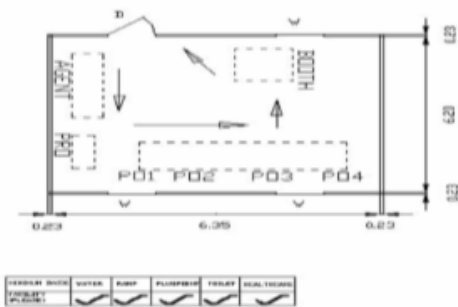

Google Map View

Polling Station Building Front View

Polling Station Front View

Cad View

Key MAP View

1	DBW2424018	பெயர் : தேவகி கணவர் பெயர் : முருகேசன் வீட்டு எண் : 1-6A வயது : 44 பாலினம் : பெண்	Photo is available	2	NNK0013714	பெயர் : செல்வராஜ் தந்தை பெயர் : பெரியசாமி வீட்டு எண் : 1/348 ஏ வயது : 53 பாலினம் : ஆண்	Photo is available	3	NNK0013706	பெயர் : செல்வகுமாரி கணவர் பெயர் : செல்வராசு வீட்டு எண் : 1/348 இ வயது : 47 பாலினம் : பெண்	Photo is available
4	DBW1478833	பெயர் : காசிநாதன் தந்தை பெயர் : நடேசன் வீட்டு எண் : 2 வயது : 71 பாலினம் : ஆண்	Photo is available	5	DBW1479054	பெயர் : மணிகண்டன் தந்தை பெயர் : காசிநாதன் வீட்டு எண் : 2 வயது : 45 பாலினம் : ஆண்	Photo is available	6	NNK0412999	பெயர் : வேலாயுதம் தந்தை பெயர் : சின்னப்பா வீட்டு எண் : 3 வயது : 78 பாலினம் : ஆண்	Photo is available
7	NNK1325448	பெயர் : மங்கையர்க்கரசி கணவர் பெயர் : இராமசாமி வீட்டு எண் : 3 வயது : 76 பாலினம் : பெண்	Photo is available	8	NNK0413088	பெயர் : செல்லம்மாள் கணவர் பெயர் : வேலாயுதம் வீட்டு எண் : 3 வயது : 65 பாலினம் : பெண்	Photo is available	9	NNK1325463	பெயர் : விசயா தந்தை பெயர் : ஆனைமுத்து வீட்டு எண் : 3 வயது : 55 பாலினம் : பெண்	Photo is available
10	NNK2340156	பெயர் : அபிஷேக் தந்தை பெயர் : பெரியசாமி வீட்டு எண் : 3/1 வயது : 22 பாலினம் : ஆண்	Photo is available	11	NNK1070390	பெயர் : மணிகண்டன் தந்தை பெயர் : சுப்பிரமணி வீட்டு எண் : 3-2ஏ வயது : 26 பாலினம் : ஆண்	Photo is available	12	NNK0886374	பெயர் : சந்திரா தந்தை பெயர் : முருகவேல் வீட்டு எண் : 3-2A-3 வயது : 34 பாலினம் : பெண்	Photo is available
13	NNK0839324	பெயர் : சரோஜா கணவர் பெயர் : சேகர் வீட்டு எண் : 3-3 வயது : 59 பாலினம் : பெண்	Photo is available	14	NNK0729939	பெயர் : சேகர் தந்தை பெயர் : சதாசிவம் வீட்டு எண் : 3-3 வயது : 56 பாலினம் : ஆண்	Photo is available	15	NNK1070341	பெயர் : கார்த்திக் தந்தை பெயர் : அய்யம்பெருமாள் வீட்டு எண் : 3-50 வயது : 27 பாலினம் : ஆண்	Photo is available
16	NNK0729970	பெயர் : அலமேலு கணவர் பெயர் : ராஜகோபால் வீட்டு எண் : 3-6 வயது : 30 பாலினம் : பெண்	Photo is available	17	NNK0705863	பெயர் : தேன்மொழி தந்தை பெயர் : பாண்டியன் வீட்டு எண் : 3/9 வயது : 30 பாலினம் : பெண்	Photo is available	18	NNK0410126	பெயர் : சத்தியா தந்தை பெயர் : குணசேகரன் வீட்டு எண் : 3-10 வயது : 34 பாலினம் : பெண்	Photo is available
19	NNK1183813	பெயர் : மேகலா தந்தை பெயர் : மணிகண்டன் வீட்டு எண் : 3/11 வயது : 33 பாலினம் : பெண்	Photo is available	20	NNK1070523	பெயர் : வெங்கடேசன் தாயின் பெயர் : செல்வி வீட்டு எண் : 3-12 வயது : 27 பாலினம் : ஆண்	Photo is available	21	NNK1153139	பெயர் : முத்துலெட்சுமி தந்தை பெயர் : கருணாநிதி வீட்டு எண் : 3-12 வயது : 25 பாலினம் : பெண்	Photo is available
22	NNK0886523	பெயர் : வேல்முருகன் தந்தை பெயர் : ராஜகோபால் வீட்டு எண் : 3/13 வயது : 29 பாலினம் : ஆண்	Photo is available	23	NNK0211755	பெயர் : மகேஸ்வரி கணவர் பெயர் : பெரியசாமி வீட்டு எண் : 3-17 வயது : 39 பாலினம் : பெண்	Photo is available	24	NNK0729749	பெயர் : பாணுப்பிரியா கணவர் பெயர் : சன்னாசி வீட்டு எண் : 3-17 வயது : 35 பாலினம் : பெண்	Photo is available
25	NNK0886473	பெயர் : முருகேசன் தந்தை பெயர் : பெரியசாமி வீட்டு எண் : 3-18 வயது : 60 பாலினம் : ஆண்	Photo is available	26	NNK0013722	பெயர் : இராஜேந்திரன் தந்தை பெயர் : வையாபுரி வீட்டு எண் : 3-19 வயது : 61 பாலினம் : ஆண்	Photo is available	27	NNK0886457	பெயர் : ராஜேஸ்வரி கணவர் பெயர் : மணிகண்டன் வீட்டு எண் : 3-19A வயது : 34 பாலினம் : பெண்	Photo is available
28	NNK0556456	பெயர் : இளையராஜா தந்தை பெயர் : விஸ்வநாதன் வீட்டு எண் : 3-23 வயது : 39 பாலினம் : ஆண்	Photo is available	29	NNK0729764	பெயர் : சங்கீதா கணவர் பெயர் : இளையராஜா வீட்டு எண் : 3-23 வயது : 37 பாலினம் : பெண்	Photo is available	30	NNK0211482	பெயர் : ரேவதி கணவர் பெயர் : மணீமாறன் வீட்டு எண் : 3-25a வயது : 45 பாலினம் : பெண்	Photo is available