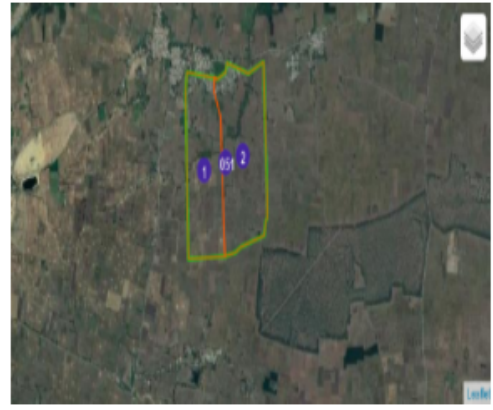

Google Map View