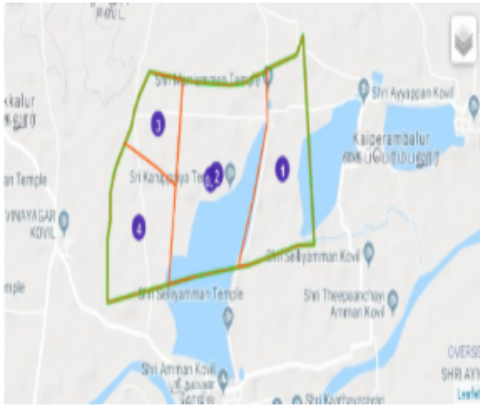

Nazri Naksha