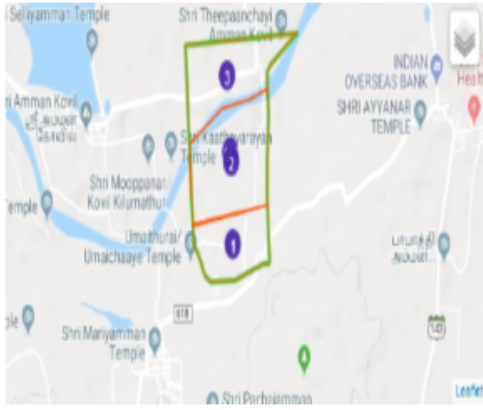

Nazri Naksha